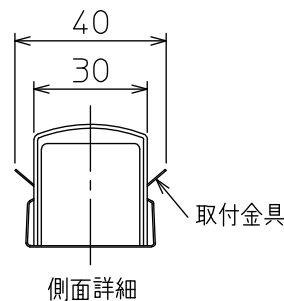

最小施工寸法

注)必ず木ネジで補強材のある位置に取り付けてください。
 下記寸法は温度性能を満たすために必要な最小寸法です。
 施工の際は器具取付けが容易に行えるようにご配慮ください。

姿図

安全に関するご注意

- この器具は、一般通常環境の屋内天井直付壁(横向)取付床直付兼用器具です。一般通常環境以外の所、屋外、浴室、サウナ風呂、業務用浴室、湿気の多い所、水気のかかる所、では使用しないでください。落下・感電・火災の原因になります。
- 電源電圧は、定格電圧±6%内でご使用ください。感電・火災の原因になります。
- この器具は木ねじ取付専用器具です。落下防止のため、必ず木ねじ(3本)で補強材のある位置に取り付けてください。
- ガス機器等の温度の高くなるもの上に取付けないでください。火災の原因になります。
- LEDにはバラツキがあり、同一品番であっても商品ごとに発光色、明るさ、点灯時間(始動時間)が異なる場合があります。

定格光束	1410 lm
LED照明器具の固有エネルギー消費効率	111.9 lm/W
LED光源寿命	40000時間

			機能	一般用	特記事項	
7			取付場所	屋内 天井・壁(横向)・床付兼用		連結最大36台まで 調光器併用不可 傾斜天井取付可能(横向のみ)
6			電源接続	端子台		
5			消費電力	12.6 W 定格電圧 100 V		
4	取付座	亜鉛鋼板	電気容量	13 VA		
3	取付金具	ステンレス板	LED付 交換不可	LED 12.6W 演色性 Ra83 温白色(3500K)	スイッチ無し	
2	カバー	アクリル				白塗装
1	本体	アルミ型材				乳白(マット)
				白アルマイト		
No.	部品名	材質	備考	器具重量	約 0.9 kg	谷口 森 ⑥