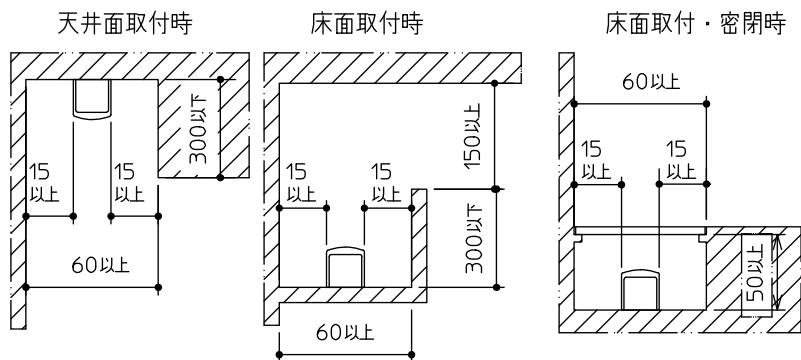

最小施工寸法

注)必ず木ネジで補強材のある位置に取り付けてください。
 下記寸法は温度性能を満たすために必要な最小寸法です。
 施工の際は器具取付けが容易に行えるようにご配慮ください。

姿図

安全に関するご注意

- この器具は、一般通常環境の屋内天井直付壁(横向)取付床直付兼用器具です。一般通常環境以外の所、屋外、浴室、サウナ風呂、業務用浴室、湿気の多い所、水気のかかる所、では使用しないでください。落下・感電・火災の原因になります。
- 電源電圧は、定格電圧±6%内でご使用ください。感電・火災の原因になります。
- この器具は木ねじ取付専用器具です。落下防止のため、必ず木ねじ(3本)で補強材のある位置に取り付けてください。
- ガス機器等の温度の高くなるもの上に取付けないでください。火災の原因になります。
- LEDにはバラツキがあり、同一品番であっても商品ごとに発光色、明るさ、点灯時間(始動時間)が異なる場合があります。

定格光束	1410 lm
LED照明器具の固有エネルギー消費効率	111.9 lm/W
LED光源寿命	40000時間

			機能	一般用	特記事項	
7			取付場所	屋内 天井・壁(横向)・床付兼用		連結最大36台まで 調光器併用不可 傾斜天井取付可能(横向のみ)
6			電源接続	端子台		
5			消費電力	12.6 W 定格電圧 100 V		
4	取付座	亜鉛鋼板	電気容量	13 VA		
3	取付金具	ステンレス板	LED付 交換不可	LED 12.6W 演色性 Ra83 温白色(3500K)	スイッチ無し	
2	カバー	アクリル				白塗装
1	本体	アルミ型材				乳白(マット)
				白アルマイト		
No.	部品名	材質	備考	器具重量	約 0.9 kg	谷口 森 ⑥