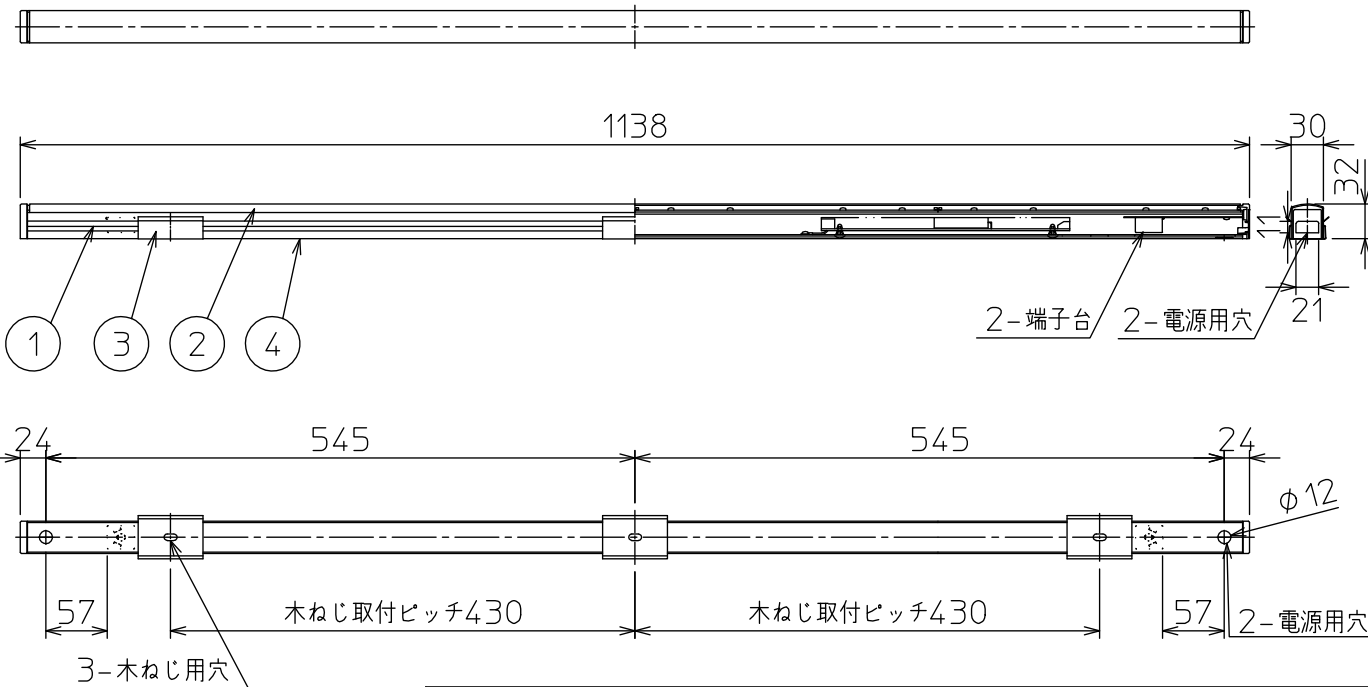

最小施工寸法

注)必ず木ネジで補強材のある位置に取り付けてください。
 下記寸法は温度性能を満たすために必要な最小寸法です。
 施工の際は器具取付けが容易に行えるようにご配慮ください。

姿図

安全に関するご注意

- この器具は、一般通常環境の屋内天井直付壁(横向)取付床直付兼用器具です。一般通常環境以外の所、屋外、浴室、サウナ風呂、業務用浴室、湿気の多い所、水気のかかる所、では使用しないでください。落下・感電・火災の原因になります。
- 電源電圧は、定格電圧±6%内でご使用ください。感電・火災の原因になります。
- この器具は木ねじ取付専用器具です。落下防止のため、必ず木ねじ(3本)で補強材のある位置に取り付けてください。
- ガス機器等の温度の高くなるもの上に取付けないでください。火災の原因になります。
- LEDにはバラツキがあり、同一品番であっても商品ごとに発光色、明るさ、点灯時間(始動時間)が異なる場合があります。

定格光束	1410 lm
LED照明器具の固有エネルギー消費効率	111.9 lm/W
LED光源寿命	40000時間

			機能	一般用	特記事項	
7			取付場所	屋内 天井・壁(横向)・床付兼用		連結最大36台まで 調光器併用不可 傾斜天井取付可能(横向のみ)
6			電源接続	端子台		
5			消費電力	12.6 W 定格電圧 100 V		
4	取付座	亜鉛鋼板	電気容量	13 VA		
3	取付金具	ステンレス板	LED付 交換不可	LED 12.6W 演色性 Ra83 温白色(3500K)	スイッチ無し	
2	カバー	アクリル				白塗装
1	本体	アルミ型材				乳白(マット)
				白アルマイト		
No.	部品名	材質	備考	器具重量	約 0.9 kg	谷口 森 ⑥