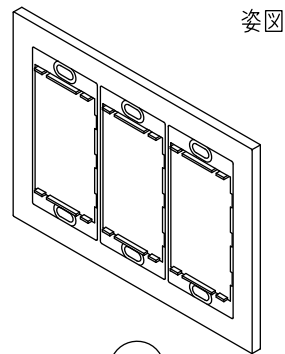

147 \pm 1×97 \pm 1
埋込穴寸法

姿図

施工上のご注意

- 1.使用周囲温度は0℃~35℃です。
- 2.当社LED調光器、スイッチと組合わせてご使用下さい。
- 3.神保電機(株)製J-WIDEシリーズのスイッチは取付けることはできますが仕上げが異なります。
- 4.パナソニック製(株)のスイッチには取付けることができません。
- 5.取付ネジを締め込み過ぎると、スイッチ側の取付板が変形しスイッチプレートが取付かない場合があります。
また、スイッチ操作が正常にできない場合があるので、ご注意ください。

使用上のご注意

- 1.本製品は単体ではご使用できません。
当社指定LED調光器、スイッチと組合わせてご使用ください。
(1個用スイッチボックス適合調光器・スイッチ)

				機能	補助用	特記事項	
7				取付場所	屋内壁埋込専用		
6				電源接続	-		
5				消費電力	- W	定格電圧 - V	
4				電気容量	約		
3				適合ランプ			
2	取付板	垂鉛鋼板		付・別売			
1	プレート	ABA+PC	ダークブラウン				
No.	部品名	材質	備考	器具重量	約	- kg	山根 山口 ④