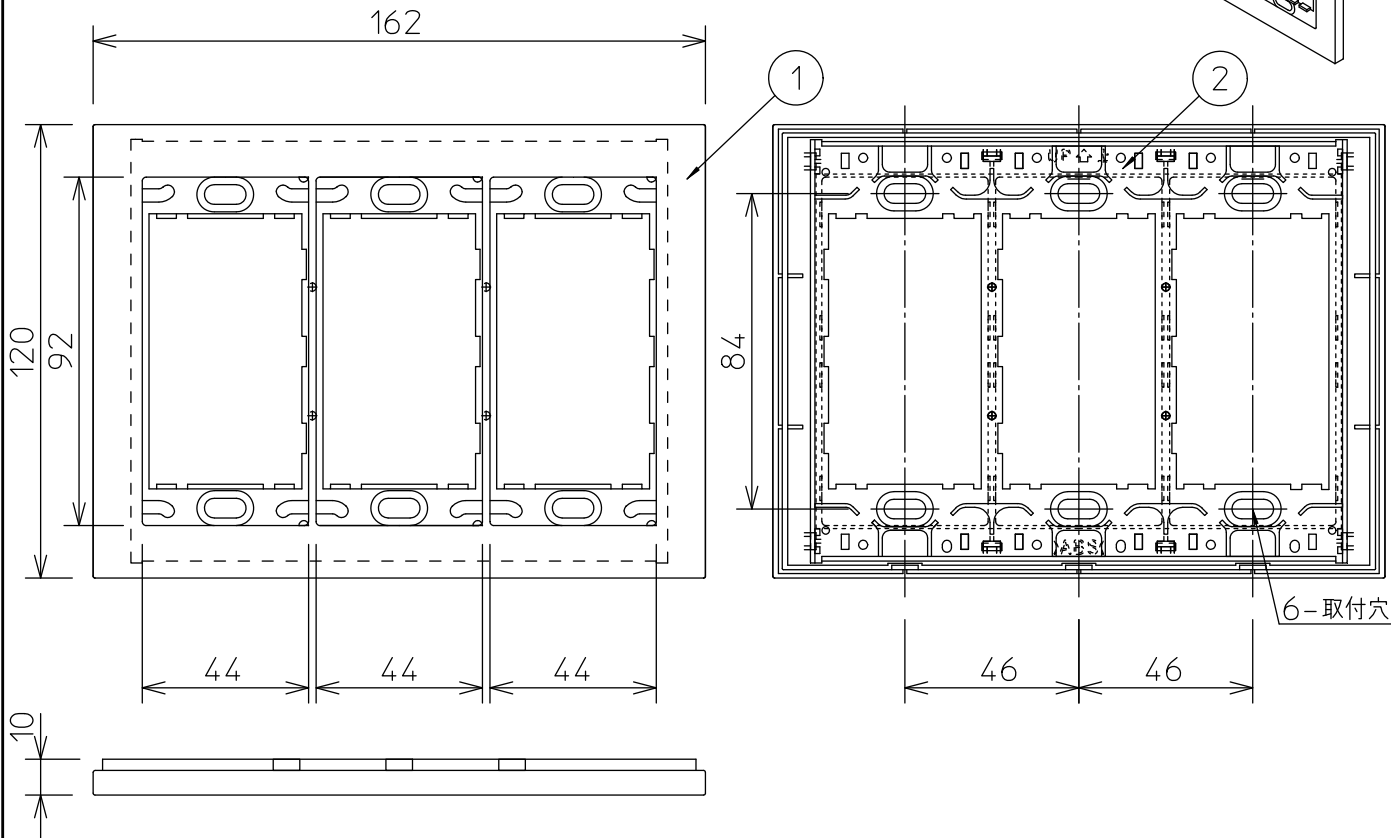

147 \pm 1×97 \pm 1
埋込穴寸法

姿図

施工上のご注意

- 1.使用周囲温度は0℃~35℃です。
- 2.当社LED調光器、スイッチと組合わせてご使用下さい。
- 3.神保電機(株)製J-WIDEシリーズのスイッチは取付けることはできますが仕上げが異なります。
- 4.パナソニック製(株)のスイッチには取付けることができません。
- 5.取付ネジを締め込み過ぎると、スイッチ側の取付板が変形しスイッチプレートが取付かない場合があります。
また、スイッチ操作が正常にできない場合があるので、ご注意ください。

使用上のご注意

- 1.本製品は単体ではご使用できません。
当社指定LED調光器、スイッチと組合わせてご使用ください。
(1個用スイッチボックス適合調光器・スイッチ)

				機能	補助用	特記事項	
7				取付場所	屋内壁埋込専用		
6				電源接続	-		
5				消費電力	- W	定格電圧 - V	
4				電気容量	約		
3				適合ランプ			
2	取付板	垂鉛鋼板		付・別売			
1	プレート	ABA+PC	ダークブラウン				
No.	部品名	材質	備考	器具重量	約	- kg	山根 山口 ④