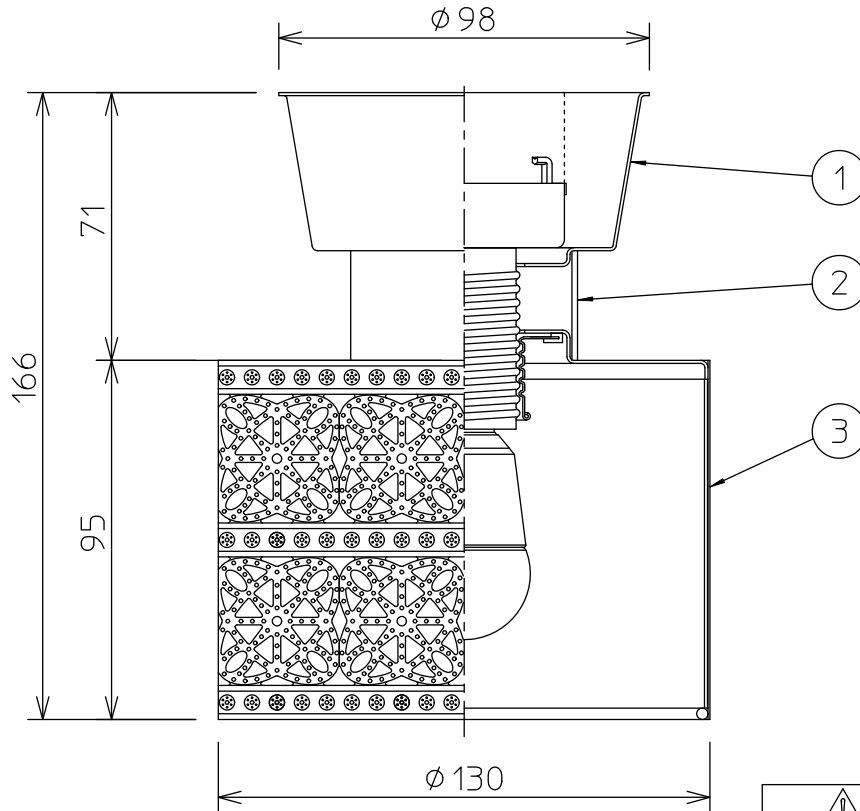

姿図

安全に関するご注意

- この器具は、一般通常環境の屋内天井直付専用器具です。一般通常環境以外の所、傾斜天井、屋外、湿気の多い所、水気のかかる所、壁面、床面では使用しないでください。落下・感電・火災の原因になります。
- 電源電圧は、定格電圧 ±6% 内でご使用下さい。感電・火災の原因になります。
- この器具は引掛シーリング取付式です。角形丸形引掛シーリングまたは引掛埋込ローゼットの引掛穴にクイックミニ本体の引掛刃を差し込み、最後まで確実に回してセットして下さい。落下・感電・火災の原因になります。

定格光束	320 lm
LED照明器具の固有エネルギー消費効率	76.2 lm/W
LED光源寿命	40000時間

				機能	一般用	特記事項
7				取付場所	屋内 天井直付専用	カバーネジモーガル式 注) 調光器との併用は できません。
6				電源接続	引掛シーリング	
5				消費電力	4.2 W 定格電圧 100 V	
4				電気容量	7 VA	
3	カバー	鋼板	白塗装	LED 付 交換可	LED電球4.2W 演色性 Ra82 電球色(2700K) LDA4L-H-E17/40/2783 口金 E17 大光電機(株)製	スイッチ無し
2	飾り	鋼板	クロームメッキ			
1	フランジ	鋼板	クロームメッキ			
No.	部品名	材質	備考	器具重量	約 0.5 kg	峠田 大瀧 ③