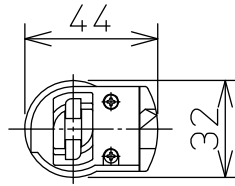

姿図

取付部

⚠ 安全に関するご注意

- この器具は、一般通常環境の屋内配線ダクト取付専用器具です。一般通常環境以外の所、屋外、湿気が多い所、水気のかかる所、床面では使用しないでください。落下・感電・火災の原因になります。
- 電源電圧は、定格電圧±6%内でご使用ください。感電・火災の原因になります。
- 単体では使用できません。器具本体表示または、説明書に従って適正な組み合わせでご使用ください。落下・感電・火災の原因になります。
- 被照射面までの距離は器具本体表示または説明書に従って0.2m以上離して施工してください。被照射物の変質・変色または火災の原因になります。

定格光束	1000Lm
LED照明器具の固有エネルギー消費効率	66.6Lm/W
LED光源寿命	40000時間

No.	部品名	材質	備考	機能	一般用	特記事項
7				取付場所	屋内 ルミライン用プラグ	1/2照度角 25° 制御レンズ付 調光可能(1~100%) 専用調光器別売 傾斜天井でも使用可能
6				電源接続	ルミライン用プラグ	
5				消費電力	15 W   定格電圧   100 V	
4	制御レンズ	ポリカーボネート	透明	電気容量	22 VA	
3	本体	アルミダイカスト	黒塗装	LED付 交換不可	LED15W 演色性 Ra96 Q+ 2700K	スイッチ無し
2	アーム	アルミダイカスト	黒塗装			
1	プラグ	ポリカーボネート	黒			
No.	部品名	材質	備考	器具重量	約 0.5 kg	鹿毛 曾川 ④