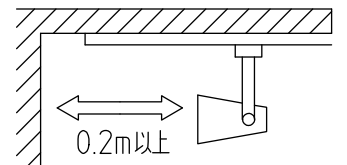

姿図

取付部

⚠ 安全に関するご注意

- この器具は、一般通常環境の屋内配線ダクト取付専用器具です。一般通常環境以外の所、屋外、湿気が多い所、水気のかかる所、床面では使用しないでください。落下・感電・火災の原因になります。
- 電源電圧は、定格電圧±6%内でご使用ください。感電・火災の原因になります。
- 単体では使用できません。器具本体表示または、説明書に従って適正な組み合わせでご使用ください。落下・感電・火災の原因になります。
- 被照射面までの距離は器具本体表示または説明書に従って0.2m以上離して施工してください。被照射物の変質・変色または火災の原因になります。

定格光束	1000Lm
LED照明器具の固有エネルギー消費効率	66.6Lm/W
LED光源寿命	40000時間

No.	部品名	材質	備考	機能	一般用	特記事項
7				取付場所	屋内 ルミライン用プラグ	1/2照度角 25° 制御レンズ付 調光可能(1~100%) 専用調光器別売 傾斜天井でも使用可能
6				電源接続	ルミライン用プラグ	
5				消費電力	15 W   定格電圧   100 V	
4	制御レンズ	ポリカーボネート	透明	電気容量	22 VA	
3	本体	アルミダイカスト	黒塗装	LED付 交換不可	LED15W 演色性 Ra96 Q+ 2700K	スイッチ無し
2	アーム	アルミダイカスト	黒塗装			
1	プラグ	ポリカーボネート	黒			
No.	部品名	材質	備考	器具重量	約 0.5 kg	鹿毛 曾川 ④