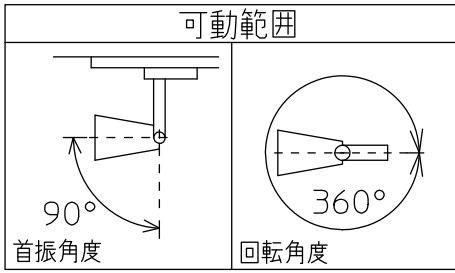

姿図

取付部

⚠ 安全に関するご注意

- この器具は、一般通常環境の屋内配線ダクト取付専用器具です。一般通常環境以外の所、屋外、湿気が多い所、水気のかかる所、床面では使用しないでください。落下・感電・火災の原因になります。
- 電源電圧は、定格電圧±6%内でご使用ください。感電・火災の原因になります。
- 単体では使用できません。器具本体表示または、説明書に従って適正な組み合わせでご使用ください。落下・感電・火災の原因になります。
- 被照射面までの距離は器具本体表示または説明書に従って0.2m以上離して施工してください。被照射物の変質・変色または火災の原因になります。

定格光束	1000Lm
LED照明器具の固有エネルギー消費効率	66.6Lm/W
LED光源寿命	40000時間

No.	部品名	材質	備考	機能	一般用	特記事項
7				取付場所	屋内 ルミライン用プラグ	1/2照度角 25° 制御レンズ付 調光可能(1~100%) 専用調光器別売 傾斜天井でも使用可能
6				電源接続	ルミライン用プラグ	
5				消費電力	15 W   定格電圧   100 V	
4	制御レンズ	ポリカーボネート	透明	電気容量	22 VA	
3	本体	アルミダイカスト	黒塗装	LED付 交換不可	LED15W 演色性 Ra96 Q+ 2700K	スイッチ無し
2	アーム	アルミダイカスト	黒塗装			
1	プラグ	ポリカーボネート	黒			
No.	部品名	材質	備考	器具重量	約 0.5 kg	鹿毛 曾川 ④