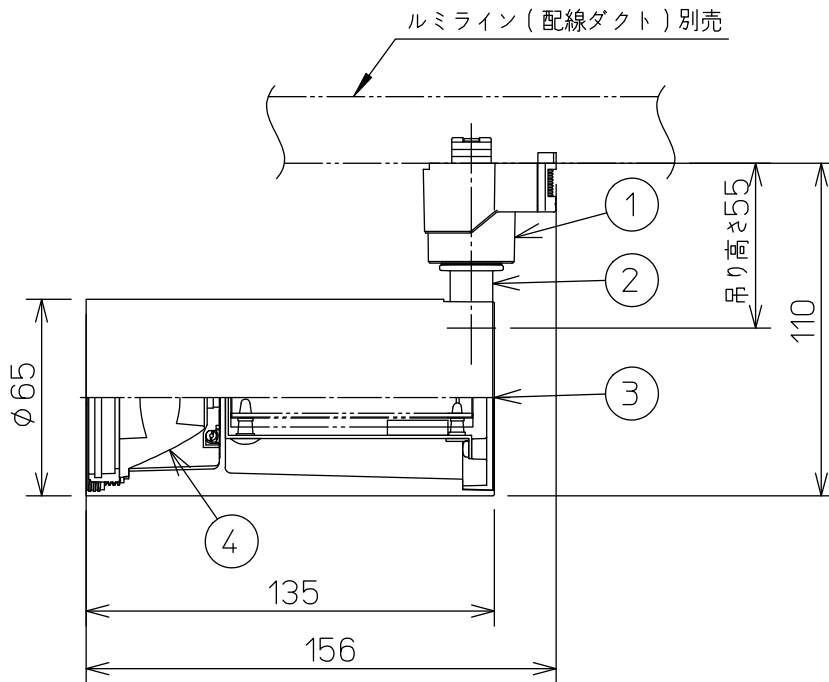

姿図

取付部

⚠ 安全に関するご注意

- この器具は、一般通常環境の屋内配線ダクト取付専用器具です。一般通常環境以外の所、屋外、湿気が多い所、水気のかかる所、床面では使用しないでください。落下・感電・火災の原因になります。
- 電源電圧は、定格電圧±6%内でご使用ください。感電・火災の原因になります。
- 単体では使用できません。器具本体表示または、説明書に従って適正な組み合わせでご使用ください。落下・感電・火災の原因になります。
- 被照射面までの距離は器具本体表示または説明書に従って0.2m以上離して施工してください。被照射物の変質・変色または火災の原因になります。

定格光束	1000Lm
LED照明器具の固有エネルギー消費効率	66.6Lm/W
LED光源寿命	40000時間

No.	部品名	材質	備考	機能	一般用	特記事項
7				取付場所	屋内 ルミライン用プラグ	1/2照度角 25° 制御レンズ付 調光可能(1~100%) 専用調光器別売 傾斜天井でも使用可能
6				電源接続	ルミライン用プラグ	
5				消費電力	15 W   定格電圧   100 V	
4	制御レンズ	ポリカーボネート	透明	電気容量	22 VA	
3	本体	アルミダイカスト	黒塗装	LED付 交換不可	LED15W 演色性 Ra96 Q+ 2700K	スイッチ無し
2	アーム	アルミダイカスト	黒塗装			
1	プラグ	ポリカーボネート	黒			
No.	部品名	材質	備考	器具重量	約 0.5 kg	鹿毛 曾川 ④