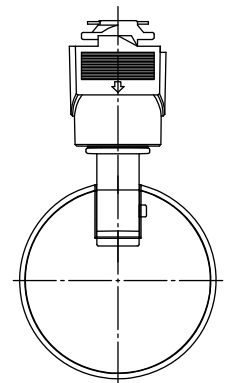

姿図

取付部

⚠ 安全に関するご注意

- この器具は、一般通常環境の屋内配線ダクト取付専用器具です。一般通常環境以外の所、屋外、湿気が多い所、水気のかかる所、床面では使用しないでください。落下・感電・火災の原因になります。
- 電源電圧は、定格電圧±6%内でご使用ください。感電・火災の原因になります。
- 単体では使用できません。器具本体表示または、説明書に従って適正な組み合わせでご使用ください。落下・感電・火災の原因になります。
- 被照射面までの距離は器具本体表示または説明書に従って0.2m以上離して施工してください。被照射物の変質・変色または火災の原因になります。

定格光束	1000Lm
LED照明器具の固有エネルギー消費効率	66.6Lm/W
LED光源寿命	40000時間

No.	部品名	材質	備考	機能	一般用	特記事項
7				取付場所	屋内 ルミライン用プラグ	1/2照度角 25° 制御レンズ付 調光可能(1~100%) 専用調光器別売 傾斜天井でも使用可能
6				電源接続	ルミライン用プラグ	
5				消費電力	15 W   定格電圧   100 V	
4	制御レンズ	ポリカーボネート	透明	電気容量	22 VA	
3	本体	アルミダイカスト	黒塗装	LED付 交換不可	LED15W 演色性 Ra96 Q+ 2700K	スイッチ無し
2	アーム	アルミダイカスト	黒塗装			
1	プラグ	ポリカーボネート	黒			
No.	部品名	材質	備考	器具重量	約 0.5 kg	鹿毛 曾川 ④