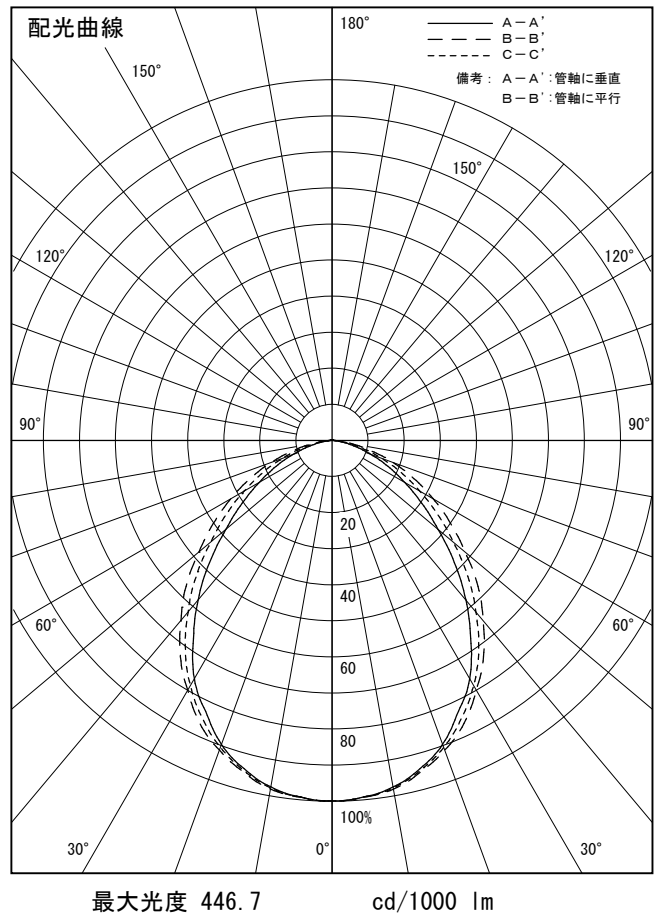

姿図

品番	LLY-7065NUW
光源	LED 37.5W 4000K
定格光束	3900.0 lm
1/2照度角	A-A' 59° B-B' 62°
ビーム角	A-A' 84° B-B' 94°

器具効率	100.0 %
上方光束	0.0 %
下方光束	100.0 %
器具間隔 最大限 (取付高さH)	A 1.14 H
	B 1.20 H
保守率	良 0.69
	中 0.67
	否 0.63

反射率 (%)	天井				70			50			30			0
	壁	50	30	10	50	30	10	50	30	10	50	30	10	0
	床				20			20			20			0
室指数	照 明 率 (× 0.01)													
0.6	52	45	39	52	44	39	51	44	39	49	43	39	37	
0.8	62	54	49	62	54	49	60	53	48	58	52	48	46	
1	71	63	57	70	62	57	68	61	56	66	60	56	53	
1.25	78	71	65	77	70	65	75	68	64	72	67	63	60	
1.5	84	77	71	82	76	71	80	74	69	77	72	68	66	
2	92	86	81	90	85	80	87	82	78	84	80	77	74	
2.5	97	92	87	95	90	86	92	88	84	89	85	82	79	
3	101	96	92	99	95	91	95	92	89	92	89	86	82	
4	105	101	98	103	100	96	99	96	94	96	93	91	87	
5	108	105	102	106	103	100	101	99	97	98	96	94	89	

A-A'

B-B'

注)保守率は、含みません。