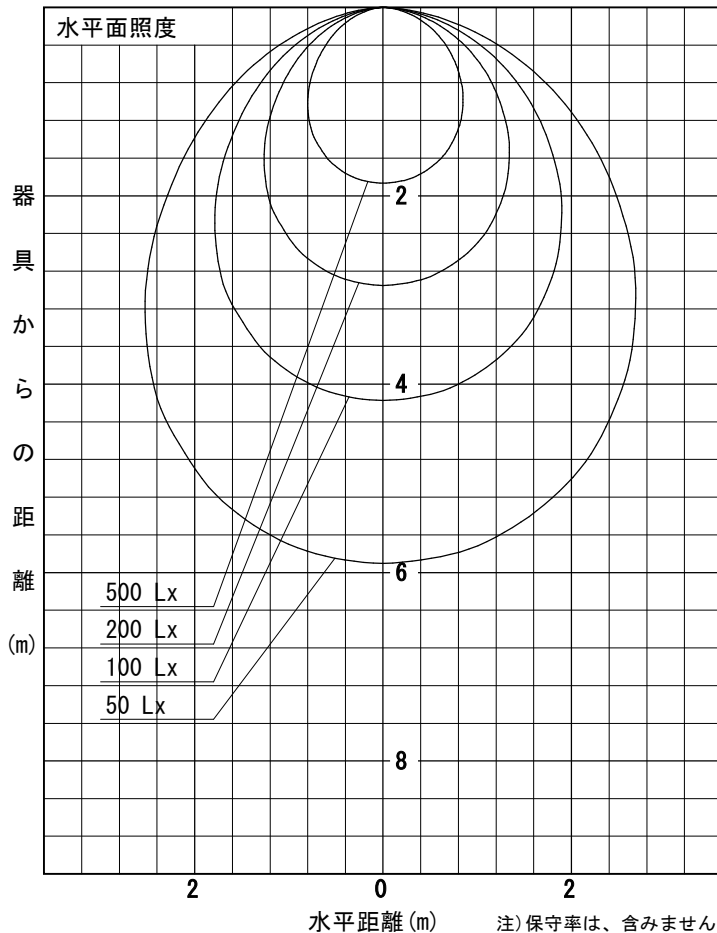

姿図

品番	LLY-7065NUW
光源	LED 37.5W 4000K
定格光束	3900.0 lm
1/2照度角	A-A' 59° B-B' 62°
ビーム角	A-A' 84° B-B' 94°

器具効率	100.0 %
上方光束	0.0 %
下方光束	100.0 %
器具間隔 最大限 (取付高さH)	A 1.14 H
	B 1.20 H
保守率	良 0.69
	中 0.67
	否 0.63

反射率 (%)	天井				70			50			30			0
	壁	50	30	10	50	30	10	50	30	10	50	30	10	0
	床				20			20			20			0
室指数	照 明 率 (× 0.01)													
0.6	52	45	39	52	44	39	51	44	39	49	43	39	37	
0.8	62	54	49	62	54	49	60	53	48	58	52	48	46	
1	71	63	57	70	62	57	68	61	56	66	60	56	53	
1.25	78	71	65	77	70	65	75	68	64	72	67	63	60	
1.5	84	77	71	82	76	71	80	74	69	77	72	68	66	
2	92	86	81	90	85	80	87	82	78	84	80	77	74	
2.5	97	92	87	95	90	86	92	88	84	89	85	82	79	
3	101	96	92	99	95	91	95	92	89	92	89	86	82	
4	105	101	98	103	100	96	99	96	94	96	93	91	87	
5	108	105	102	106	103	100	101	99	97	98	96	94	89	

A-A'

B-B'

注)保守率は、含みません。