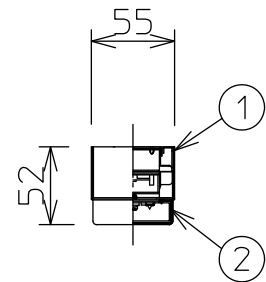

姿図

⚠ 安全に関するご注意

- この器具は、一般通常環境の屋内天井直付・壁面取付兼用器具です。一般通常環境以外の所、屋外、浴室、サウナ風呂、湿気の多い所、水気のかかる所床面では使用しないでください。落下・感電・火災の原因になります。
- 電源電圧は、定格電圧±6%内でご使用下さい。感電・火災の原因になります。
- この器具は木ねじ取付専用器具です。必ず木ねじ(3本)で補強材のある位置に取付けて下さい。落下の原因になります。

| | |
|---------------------|----------|
| 定格光束 | 2390Lm |
| LED照明器具の固有エネルギー消費効率 | 99.5Lm/W |
| LED光源寿命 | 40000時間 |

| | | | | 機能 | 一般用 | 特記事項 | |
|-----|-----|----------|-----|--------------|-----------------------------------|------------|----------------------|
| 7 | | | | 取付場所 | 屋内 天井付壁付兼用 | | 縦長付、横長付兼用 調光器併用不可 |
| 6 | | | | 電源接続 | 端子台 | | |
| 5 | | | | 消費電力 | 24 W | 定格電圧 100 V | |
| 4 | | | | 電気容量 | 25 VA | | |
| 3 | | | | LED付 交換不可 | LED 24W 演色性 Ra83 温白色(3500K) | | スイッチ無し |
| 2 | カバー | ポリカーボネート | 乳白 | | | | |
| 1 | 本体 | 鋼板 | 白塗装 | | | | |
| No. | 部品名 | 材質 | 備考 | 器具重量 | 約 0.9 kg | | Ⓜ 大光電機株式会社 |