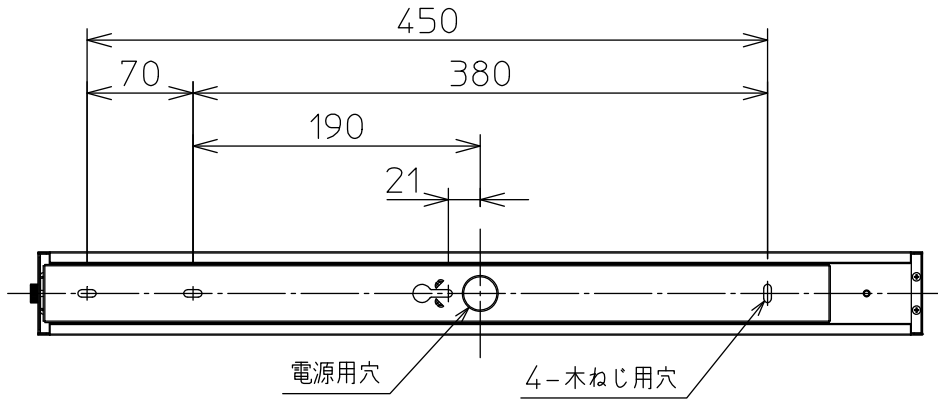

姿図

⚠ 安全に関するご注意

- この器具は、一般通常環境の屋内天井直付・壁面取付兼用器具です。一般通常環境以外の所、屋外、浴室、サウナ風呂、湿気の多い所、水気のかかる所床面では使用しないでください。落下・感電・火災の原因になります。
- 電源電圧は、定格電圧±6%内でご使用下さい。感電・火災の原因になります。
- この器具は木ねじ取付専用器具です。必ず木ねじ(3本)で補強材のある位置に取付けて下さい。落下の原因になります。

| | |
|---------------------|----------|
| 定格光束 | 2390Lm |
| LED照明器具の固有エネルギー消費効率 | 99.5Lm/W |
| LED光源寿命 | 40000時間 |

| | | | | 機能 | 一般用 | 特記事項 | |
|-----|-----|----------|-----|--------------|-----------------------------------|------------|----------------------|
| 7 | | | | 取付場所 | 屋内 天井付壁付兼用 | | 縦長付、横長付兼用 調光器併用不可 |
| 6 | | | | 電源接続 | 端子台 | | |
| 5 | | | | 消費電力 | 24 W | 定格電圧 100 V | |
| 4 | | | | 電気容量 | 25 VA | | |
| 3 | | | | LED付 交換不可 | LED 24W 演色性 Ra83 温白色(3500K) | | スイッチ無し |
| 2 | カバー | ポリカーボネート | 乳白 | | | | |
| 1 | 本体 | 鋼板 | 白塗装 | | | | |
| No. | 部品名 | 材質 | 備考 | 器具重量 | 約 0.9 kg | | Ⓜ 大光電機株式会社 |