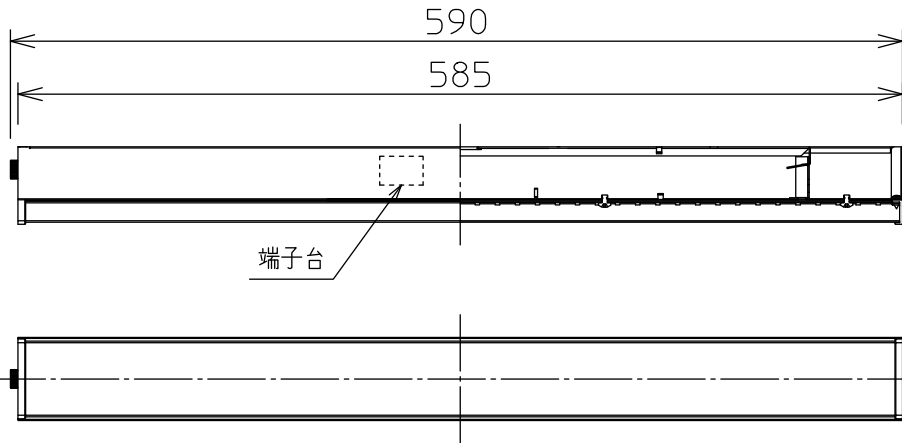

姿図

⚠ 安全に関するご注意

- この器具は、一般通常環境の屋内天井直付・壁面取付兼用器具です。一般通常環境以外の所、屋外、浴室、サウナ風呂、湿気の多い所、水気のかかる所床面では使用しないでください。落下・感電・火災の原因になります。
- 電源電圧は、定格電圧±6%内でご使用下さい。感電・火災の原因になります。
- この器具は木ねじ取付専用器具です。必ず木ねじ(3本)で補強材のある位置に取付けて下さい。落下の原因になります。

| | |
|---------------------|----------|
| 定格光束 | 2390Lm |
| LED照明器具の固有エネルギー消費効率 | 99.5Lm/W |
| LED光源寿命 | 40000時間 |

| | | | | 機能 | 一般用 | 特記事項 | |
|-----|-----|----------|-----|--------------|-----------------------------------|------------|----------------------|
| 7 | | | | 取付場所 | 屋内 天井付壁付兼用 | | 縦長付、横長付兼用 調光器併用不可 |
| 6 | | | | 電源接続 | 端子台 | | |
| 5 | | | | 消費電力 | 24 W | 定格電圧 100 V | |
| 4 | | | | 電気容量 | 25 VA | | |
| 3 | | | | LED付 交換不可 | LED 24W 演色性 Ra83 温白色(3500K) | | スイッチ無し |
| 2 | カバー | ポリカーボネート | 乳白 | | | | |
| 1 | 本体 | 鋼板 | 白塗装 | | | | |
| No. | 部品名 | 材質 | 備考 | 器具重量 | 約 0.9 kg | | Ⓜ 大光電機株式会社 |