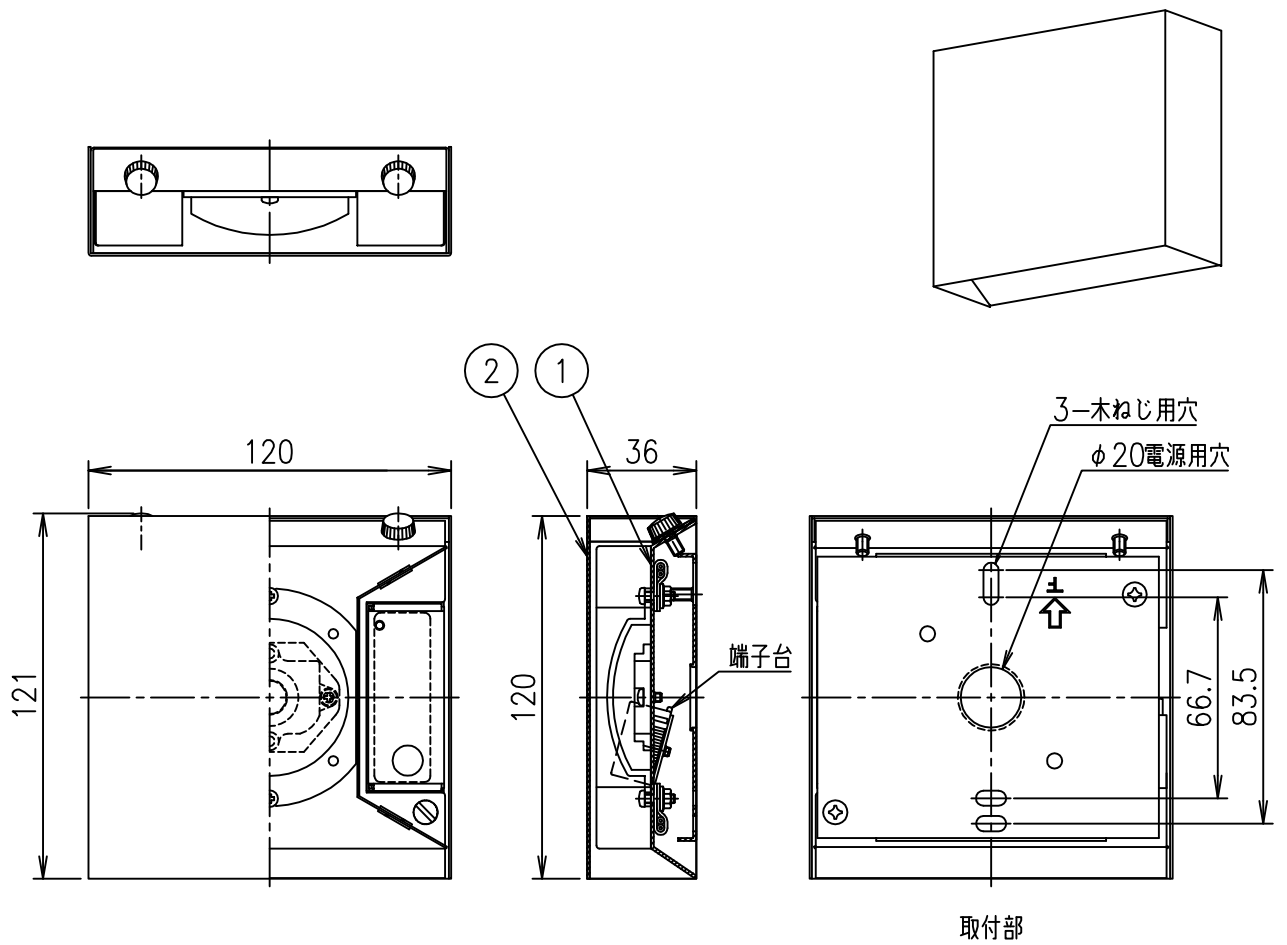

姿図

⚠ 安全に関するご注意

- この器具は、一般通常環境の屋内壁直付専用器具です。下記の場所では使用しないでください。器具の故障や、火災・感電・落下の原因となります。
 - ・屋外。強度のない取付面。周囲温度が-5℃~35℃以外の場所。
 - ・サウナや業務用浴室など高温多湿になる場所や結露の恐れがある場所。
 - ・油煙のある場所。
- この器具は木ねじ取付専用器具です。必ず木ねじ(2本)で補強材のある位置に取付けてください。落下の原因となります。
- 電源電圧は器具銘板に記載されている定格電圧の±6%以内でご使用ください。火災・感電の原因となります。

使用上のご注意

- LEDにはバラツキがあり、同一品番であっても発光色、明るさ、点灯までの時間が異なる場合があります。
- LED器具の近くで室内アンテナ使用のテレビやラジオを使用した場合、画像の乱れや雑音が発生する場合があります。

定格光束	125 lm
固有エネルギー消費効率	27.1 lm/W
光束維持時間	40000時間

				機能	一般用	特記事項 カバー化粧ネジ式 調光器併用不可
7				取付場所	屋内 壁面取付専用	
6				電源接続	端子台	
5				定格消費電力	4.6 W 定格電圧 100 V	
4				電気容量	8 VA	
3				LED付	LED 4.6W 演色性 Ra83 温白色(3500K)	
2	カバー	鋼板	白塗装	交換不可		スイッチ無し
1	本体	鋼板	白塗装			
No.	部品名	材質	備考	器具質量	約 0.5 kg	峠田 谷口 ①