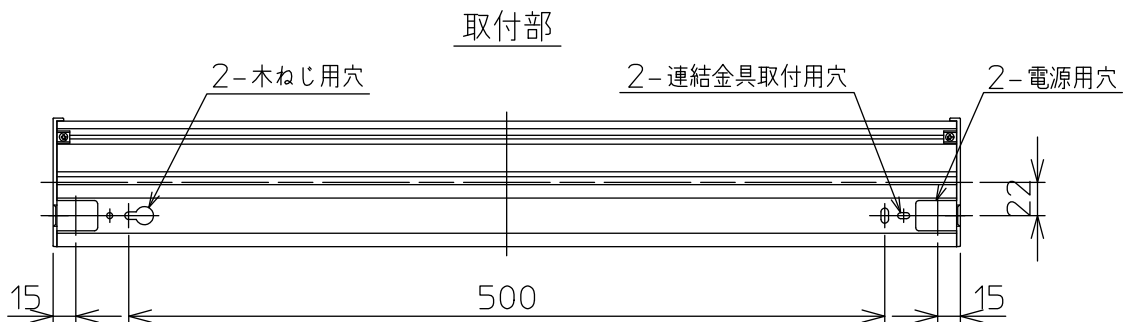

姿図

最小施工寸法

※…懐が狭く、器具取付が困難な場合は、別売L形金具(DP-40543)を使用して取付できます。(天井・壁・床に取付可能)

※…調光した状態で消灯した場合、器具の長さによって消灯するまでの時間が多少異なることがあります。これは器具の特性によるもので故障ではありません。

⚠ 安全に関するご注意

- この器具は、一般通常環境の屋内天井直付・壁付・床直付兼用器具です。一般通常環境以外の所、屋外、湿気が多い所、水気のかかる所では使用しないでください。落下・感電・火災の原因になります。
- 電源電圧は、定格電圧の±6%内でご使用下感電、火災の原因になります。
- この器具は木ねじ取付専用器具です。必ず木ねじ(2本)で補強材のある位置に取付てください。落下の原因になります。

定格光束	1870Lm
LED照明器具の固有エネルギー消費効率	119.8Lm/W
LEDモジュール寿命	40000時間

No.	部品名	材質	備考	機能	一般用	特記事項		
7				取付場所	屋内 天井付・壁付・床付兼用	連結最大15台まで 調光可能 (1%~100%) シーンコントローラー別売 調光器別売 (DP-37154E・39672~5)		
6				電源接続	端子台			
5				消費電力	15.6 W		定格電圧	100 V
4	側面カバー	ABS樹脂	白	電気容量	16 VA			
3	カバー	アクリル	乳白(マット)	LED付 交換不可	LED 15.6W 演色性 Ra83 昼白色(5000K)	スイッチ無し		
2	本体カバー	アルミ型材	白アルマイト					
1	本体	アルミ型材	白アルマイト					
No.	部品名	材質	備考	器具重量	約 0.8 kg	峠田 森 ②		