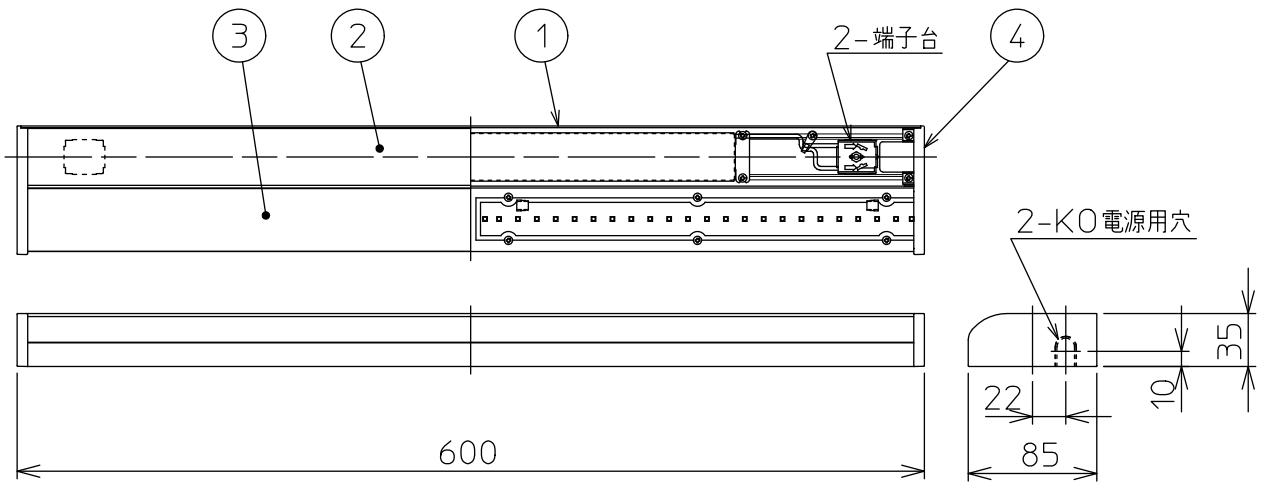

姿図

最小施工寸法

※…懐が狭く、器具取付が困難な場合は、別売L形金具(DP-40543)を使用して取付できます。(天井・壁・床に取付可能)

※…調光した状態で消灯した場合、器具の長さによって消灯するまでの時間が多少異なることがあります。これは器具の特性によるもので故障ではありません。

⚠ 安全に関するご注意

- この器具は、一般通常環境の屋内天井直付・壁付・床直付兼用器具です。一般通常環境以外の所、屋外、湿気が多い所、水気のかかる所では使用しないでください。落下・感電・火災の原因になります。
- 電源電圧は、定格電圧の±6%内でご使用下感電、火災の原因になります。
- この器具は木ねじ取付専用器具です。必ず木ねじ(2本)で補強材のある位置に取付てください。落下の原因になります。

定格光束	1870Lm
LED照明器具の固有エネルギー消費効率	119.8Lm/W
LEDモジュール寿命	40000時間

No.	部品名	材質	備考	機能	一般用	特記事項		
7				取付場所	屋内 天井付・壁付・床付兼用	連結最大15台まで 調光可能 (1%~100%) シーンコントローラー別売 調光器別売 (DP-37154E・39672~5)		
6				電源接続	端子台			
5				消費電力	15.6 W		定格電圧	100 V
4	側面カバー	ABS樹脂	白	電気容量	16 VA			
3	カバー	アクリル	乳白(マット)	LED付 交換不可	LED 15.6W 演色性 Ra83 昼白色(5000K)	スイッチ無し		
2	本体カバー	アルミ型材	白アルマイト					
1	本体	アルミ型材	白アルマイト					
No.	部品名	材質	備考	器具重量	約 0.8 kg	峠田 森 ②		