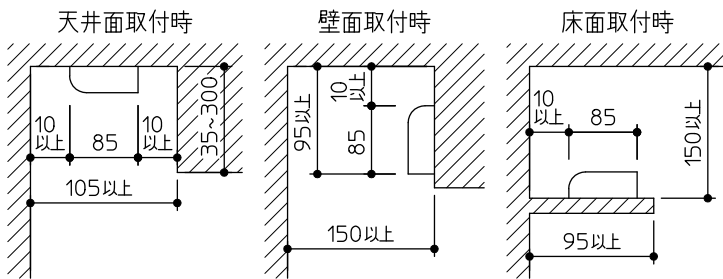

姿図

最小施工寸法

※…懐が狭く、器具取付が困難な場合は、別売L形金具(DP-40543)を使用して取付できます。(天井・壁・床に取付可能)

※…調光した状態で消灯した場合、器具の長さによって消灯するまでの時間が多少異なることがあります。これは器具の特性によるもので故障ではありません。

⚠ 安全に関するご注意

- この器具は、一般通常環境の屋内天井直付・壁付・床直付兼用器具です。一般通常環境以外の所、屋外、湿気が多い所、水気のかかる所では使用しないでください。落下・感電・火災の原因になります。
- 電源電圧は、定格電圧の±6%内でご使用下感電、火災の原因になります。
- この器具は木ねじ取付専用器具です。必ず木ねじ(2本)で補強材のある位置に取付てください。落下の原因になります。

定格光束	1870Lm
LED照明器具の固有エネルギー消費効率	119.8Lm/W
LEDモジュール寿命	40000時間

No.	部品名	材質	備考	機能	一般用	特記事項		
7				取付場所	屋内 天井付・壁付・床付兼用	連結最大15台まで 調光可能 (1%~100%) シーンコントローラー別売 調光器別売 (DP-37154E・39672~5)		
6				電源接続	端子台			
5				消費電力	15.6 W		定格電圧	100 V
4	側面カバー	ABS樹脂	白	電気容量	16 VA			
3	カバー	アクリル	乳白(マット)	LED付 交換不可	LED 15.6W 演色性 Ra83 昼白色(5000K)	スイッチ無し		
2	本体カバー	アルミ型材	白アルマイト					
1	本体	アルミ型材	白アルマイト					
No.	部品名	材質	備考	器具重量	約 0.8 kg	峠田 森 ②		