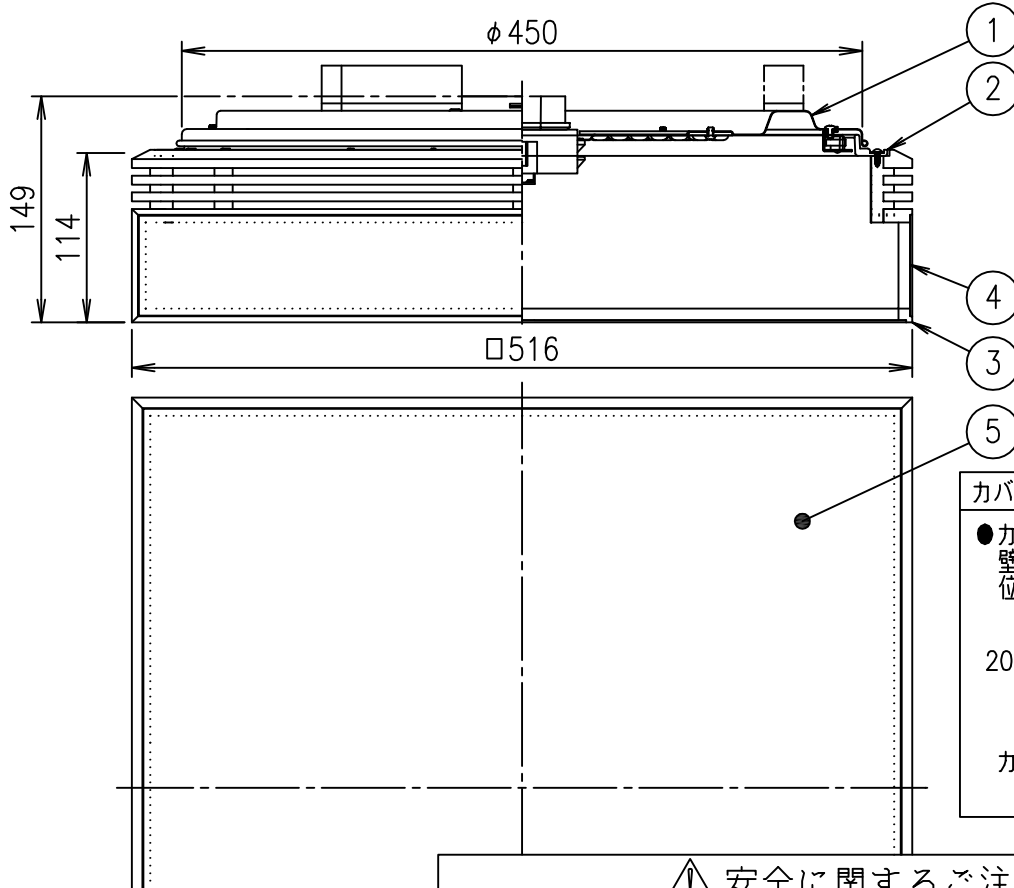

姿図

カバー取付時の注意

- カバー取付・取外しのため、壁面から20cm以上離れた位置に取付てください。

⚠ 安全に関するご注意

- この器具は、一般通常環境の屋内天井直付専用器具です。下記の場所では使用しないでください。器具の故障や、火災・感電・落下の原因となります。
 - ・屋外。強度のない取付面。周囲温度が-5℃~35℃以外の場所。
 - ・サウナや業務用浴室など高温多湿になる場所や結露の恐れがある場所。
 - ・指定外の傾斜天井。さん・格子のある天井。油煙のある場所。
- クイックフィットアダプター及びカバーは取扱説明書に従って確実に取付けてください。落下の原因となります。
- 電源電圧は器具銘板に記載されている定格電源の±6%内でご使用下さい。火災・感電の原因となります。