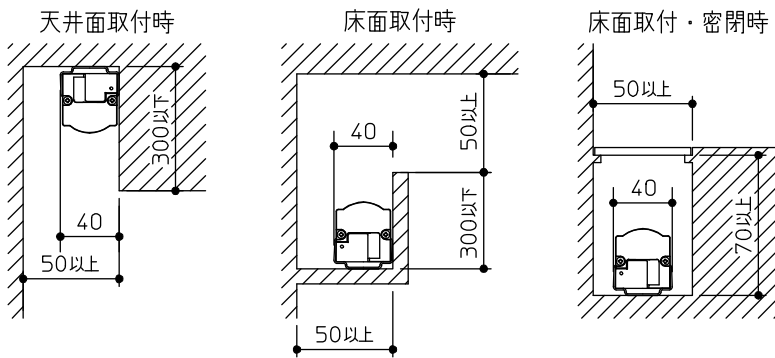

グリーン購入法適合

姿図

最小施工寸法…下記寸法は温度性能を満たすために必要な寸法です。(光の広がりを考慮した寸法ではありません。)  
 施工の際は器具取付けが容易に行えるようにご配慮ください。

※天井・壁横長取付の際は落下防止の為、取付用ストラップ(LZA-92792)を必ず使用してください。  
 ※壁縦長取付の際は落下防止の為、取付用サドル(LZA-92793)を必ず使用してください。

※電源接続時には必ず電源ケーブル(LZA-92925)が必要です。  
 1回路に1台お求めください。

定格光束	1450Lm
LED照明器具の固有エネルギー消費効率	113.2Lm/W
LED光源寿命	40000時間

No.	部品名	材質	備考	機能	一般用	特記事項
7				取付場所	屋内 天井付・壁付・床付兼用	1/2照度角 60° 縦長付・横長付兼用 調光器併用不可 連結最大30台まで(100V時) 連結最大50台まで(200V時) ※別売部品 電源接続ケーブル(LZA-92925) 延長用ケーブル(LZA-92927) 取付用ストラップ(LZA-92792) 取付用サドル(LZA-92793) 角度調整金具(LZA-92929)
6				電源接続	コネクタ	
5	コネクタ(送り側)			消費電力	12.8W 定格電圧 100/200V	
4	コネクタ(電源側)			電気容量	21/22VA	
3	取付金具	ステンレス板	2個付	LED付 交換不可	LED 12.8W 演色性 Ra83 温白色(3500K)	
2	本体	アルミ型材	シルバーアルマイト			
1	カバー	ポリカーボネート	乳白(マット)			
No.	部品名	材質	備考	器具重量	約 1.1 kg	スイッチ無し