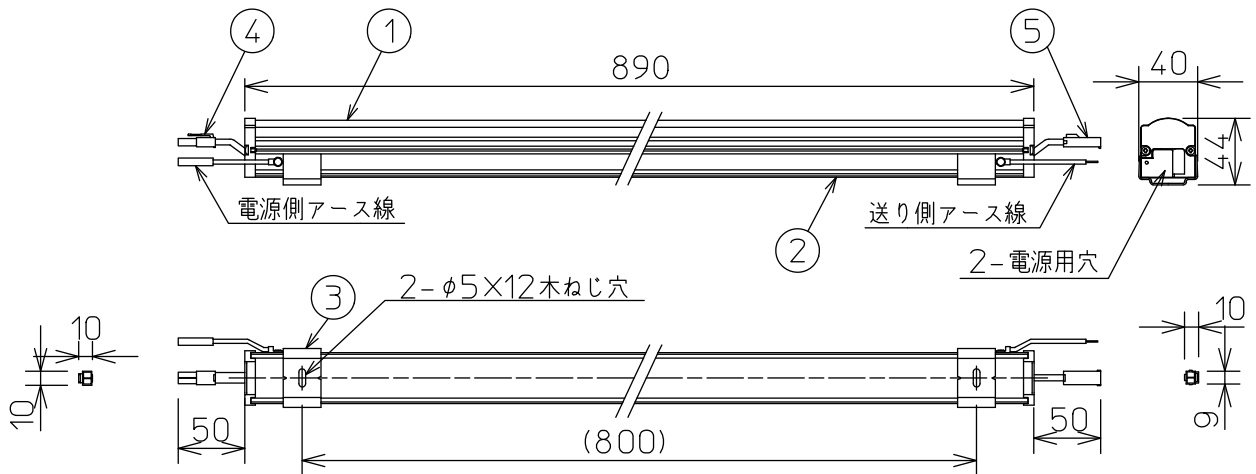

グリーン購入法適合

姿図

最小施工寸法…下記寸法は温度性能を満たすために必要な寸法です。(光の広がりを考慮した寸法ではありません。)  
 施工の際は器具取付けが容易に行えるようにご配慮ください。

※天井・壁横長取付の際は落下防止の為、取付用ストラップ(LZA-92792)を必ず使用してください。  
 ※壁縦長取付の際は落下防止の為、取付用サドル(LZA-92793)を必ず使用してください。

※電源接続時には必ず電源ケーブル(LZA-92925)が必要です。  
 1回路に1台お求めください。

定格光束	1450Lm
LED照明器具の固有エネルギー消費効率	113.2Lm/W
LED光源寿命	40000時間

No.	部品名	材質	備考	機能	一般用	特記事項
7				取付場所	屋内 天井付・壁付・床付兼用	1/2照度角 60° 縦長付・横長付兼用 調光器併用不可 連結最大30台まで(100V時) 連結最大50台まで(200V時) ※別売部品 電源接続ケーブル(LZA-92925) 延長用ケーブル(LZA-92927) 取付用ストラップ(LZA-92792) 取付用サドル(LZA-92793) 角度調整金具(LZA-92929)
6				電源接続	コネクタ	
5	コネクタ(送り側)			消費電力	12.8W 定格電圧 100/200V	
4	コネクタ(電源側)			電気容量	21/22VA	
3	取付金具	ステンレス板	2個付	LED付 交換不可	LED 12.8W 演色性 Ra83 温白色(3500K)	
2	本体	アルミ型材	シルバーアルマイト			
1	カバー	ポリカーボネート	乳白(マット)			
No.	部品名	材質	備考	器具重量	約 1.1 kg	スイッチ無し