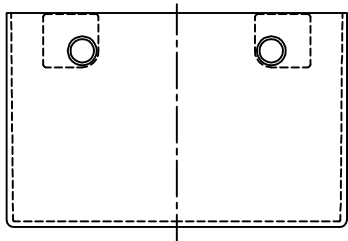

姿図

⚠ 安全に関するご注意

- この器具は、一般通常環境の屋内壁面取付専用器具です。一般通常環境以外の所、天井、傾斜天井、屋外、浴室、サウナ風呂、湿気の多い所、水気のかかる所、床面では使用しないでください。落下・感電・火災の原因になります。
- 電源電圧は、定格電圧±6%内でご使用下さい。感電・火災の原因になります。
- この器具は木ねじ取付専用器具です。必ず木ねじ（2本）で補強材のある位置に取付けて下さい。落下の原因になります。

定格光束	480 Lm
LED照明器具の固有エネルギー消費効率	104.3 Lm/W
LED光源寿命	40000時間

No.	部品名	材質	備考	機能	一般用	特記事項
7				取付場所	屋内 壁面取付専用	密閉型 カバー化粧ネジ式 調光器併用不可
6				電源接続	端子台	
5				消費電力	4.6 W 定格電圧 100 V	
4				電気容量	8VA	
3				LED付 交換不可	LED4.6W 演色性 Ra83 温白色（3500K）	スイッチ無し
2	カバー	アクリル	乳白（マット）			
1	本体	鋼板	白塗装			
No.	部品名	材質	備考	器具重量	約 0.4 kg	老田 上西 ③