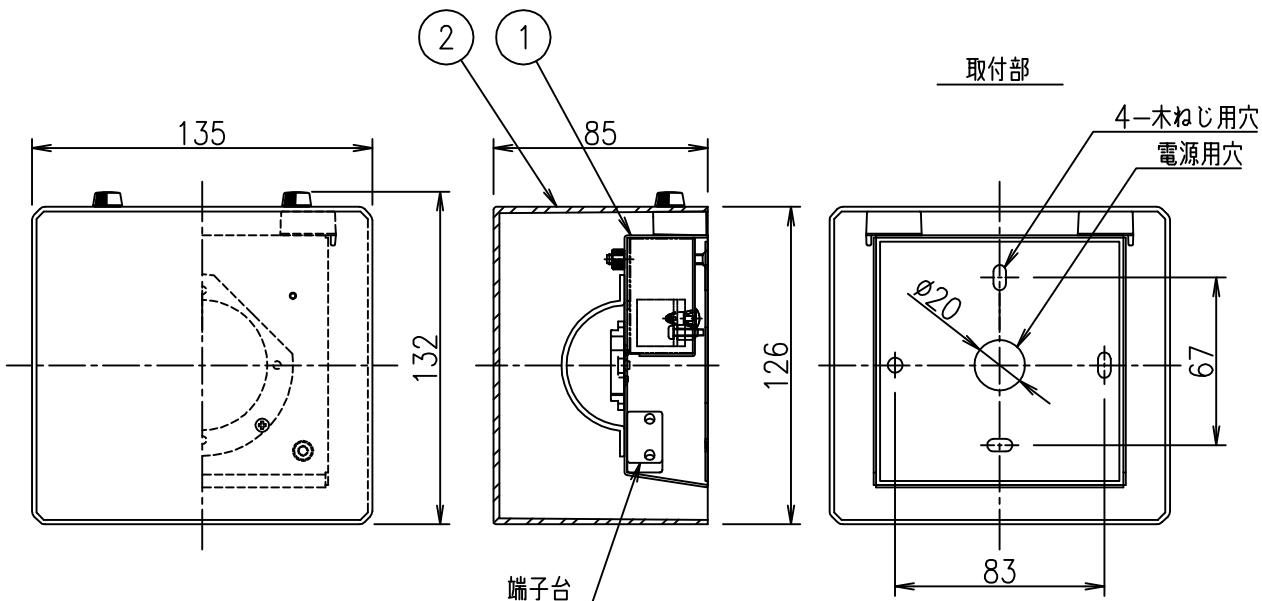

姿図

⚠ 安全に関するご注意

- この器具は、一般通常環境の屋内壁面取付専用器具です。一般通常環境以外の所、天井、傾斜天井、屋外、浴室、サウナ風呂、湿気の多い所、水気のかかる所、床面では使用しないでください。落下・感電・火災の原因になります。
- 電源電圧は、定格電圧±6%内でご使用下さい。感電・火災の原因になります。
- この器具は木ねじ取付専用器具です。必ず木ねじ（2本）で補強材のある位置に取付けて下さい。落下の原因になります。

定格光束	480 Lm
LED照明器具の固有エネルギー消費効率	104.3 Lm/W
LED光源寿命	40000時間

No.	部品名	材質	備考	機能	一般用	特記事項
7				取付場所	屋内 壁面取付専用	密閉型 カバー化粧ネジ式 調光器併用不可
6				電源接続	端子台	
5				消費電力	4.6 W 定格電圧 100 V	
4				電気容量	8VA	
3				LED付 交換不可	LED4.6W 演色性 Ra83 温白色（3500K）	スイッチ無し
2	カバー	アクリル	乳白（マット）			
1	本体	鋼板	白塗装			
No.	部品名	材質	備考	器具重量	約 0.4 kg	老田 上西 ③