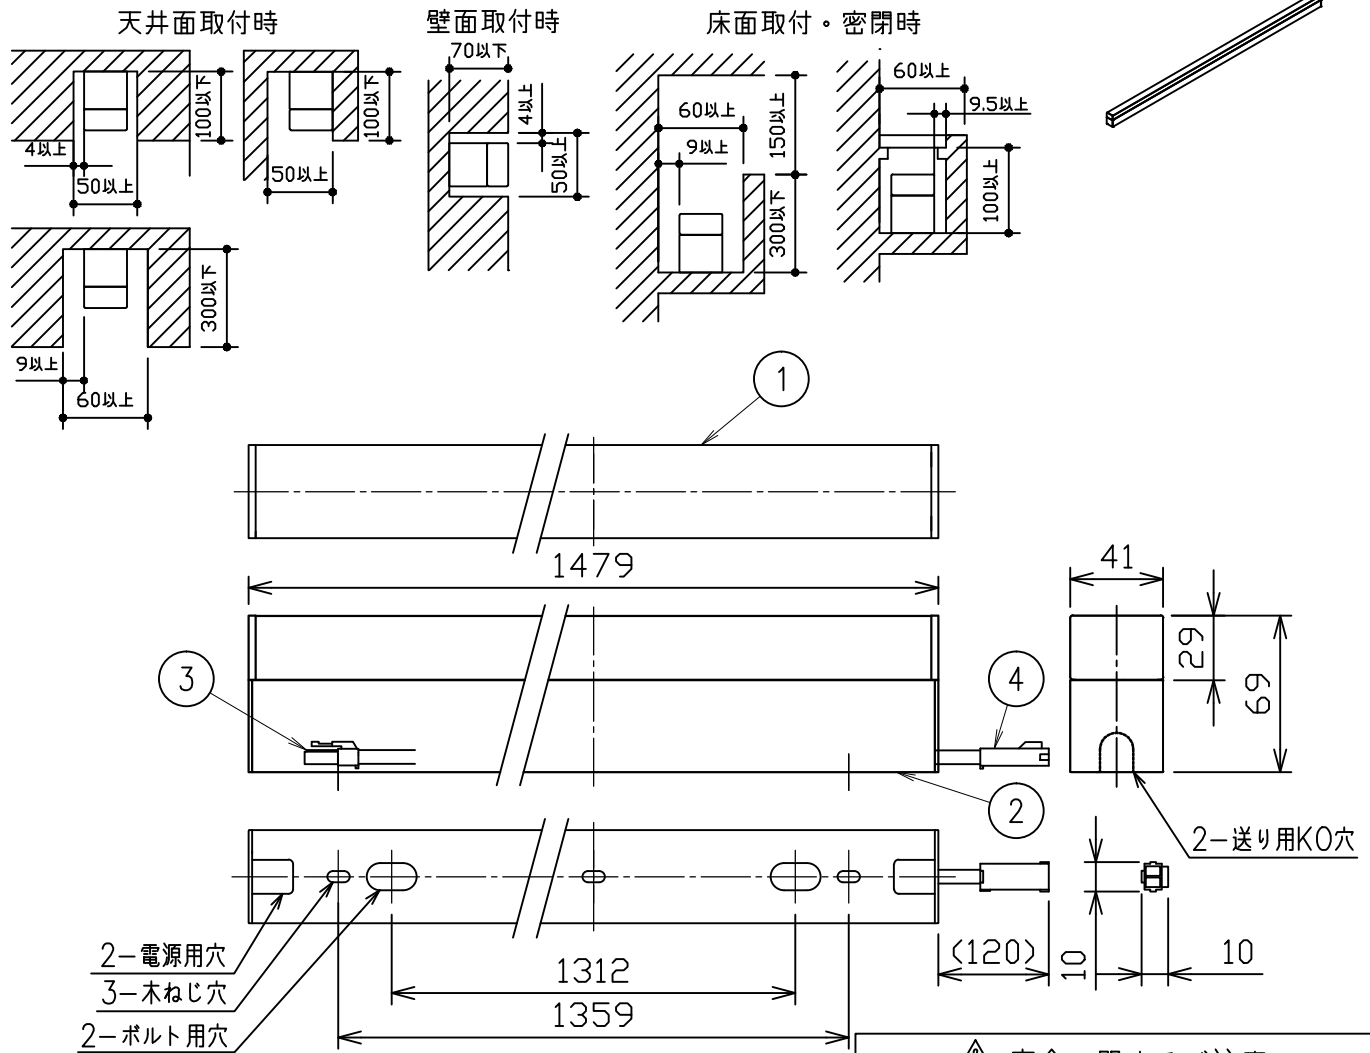

最小施工寸法…下記寸法は温度性能を満たすために必要な最小寸法です。

施工の際は器具取付が容易に行なえるようご配慮ください。

姿図

使用上のご注意

- LEDにはバツキがあり、同一品番であっても商品ごとに発光色、明るさ、点灯までの時間が異なる場合があります。
- LED器具の近くで室内アンテナ仕様のテレビやラジオを使用した場合、画像の乱れや雑音が発生する場合があります。
- 複数台を同時に点灯した場合、始動時間にバツキが生じる場合があります。
- 複数台を同時に調光した場合、明るさが揃うまでの時間や消灯するタイミング、明るさにバツキが生じる場合があります。
- 調光器の操作（急激にひねる等）により、商品ごとに調光動作が異なったり、若干のちらつきが発生する場合があります。これは器具の特性によるもので故障ではありません。

⚠ 安全に関するご注意

- この器具は、一般通常環境の屋内天井・壁（横向）・傾斜天井（横向）・床直付兼用器具です。下記の場所では使用しないで下さい。器具の故障や火災・感電・落下の原因となります。
 - ・屋外、強度の無い天井・壁、周囲温度が-5℃~35℃以外の場所
 - ・サウナや業務用浴室など高温多湿になる場所や結露の恐れのある場所
 - ・指定外の傾斜天井
- この器具はボルト取付、木ねじ取付兼用器具です。必ずボルト（2本）又は、木ねじ（3本）で補強材のある位置に取付けて下さい。落下の原因となります。
- 電源電圧は、器具銘板に記載されている定格電圧の±6%以内でご使用ください。火災・感電の原因となります。
- この器具は接続出来る台数に制限があります。指定外の接続は火災や不点の原因となります。

定格光束(電球色)	5500 lm
固有エネルギー消費効率	134.1 lm/W
光束維持時間	40000時間

				機能			一般用			特記事項
7				取付場所	屋内 天井付・壁付（横向）・床付兼用			調光可能 1%~100% シーンコントローラ別売		
6				電源接続	コネクター			LED専用調光器別売 連結最大15台まで		
5				定格消費電力	41 W	定格電圧	100 V	傾斜天井取付可能（横向） *電源接続時には必ず電源ケーブル（DP-40173）が必要です。 1回路に1台お求めください。		
4	コネクタ(送り側)	-	SLR-02VF	電気容量	42 VA			*延長ケーブル（DP-40203）は連結させる器具間を離す場合に使用してください		
3	コネクタ(電源側)	-	SLP-02V	LED付 交換不可	LED 41W 演色性 Ra93 電球色(2700K)			スイッチ無し		
2	本体	アルミ型材	白アルマイト							
1	カバー	ポリカーボネート	乳白（マット）							
No.	部品名	材質	備考	器具質量	約 1.8 kg			峠田 森脇 ①		