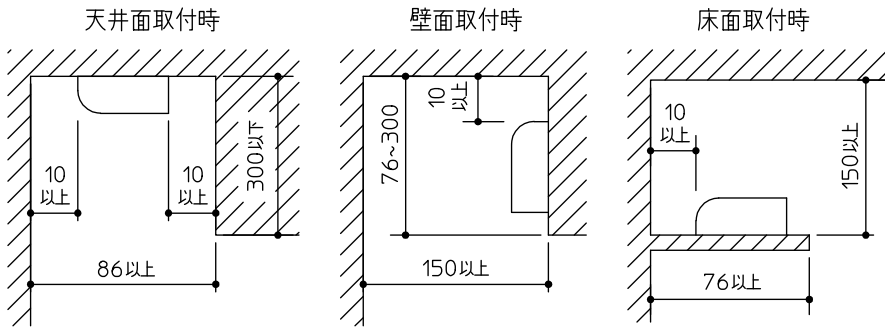

最小施工寸法

注)必ず木ネジで補強材のある位置に取り付けてください。
下記寸法は温度性能を満たすために必要な最小寸法です。
施工の際は器具取付けが容易に行えるようにご配慮ください。

姿図

※懐が狭く、器具取付けが困難な場合は、別売L型取付け金具(DP-39995)を使用して取付けできます。(天井・壁・床 取付け可能)

安全に関するご注意

- この器具は、一般通常環境の屋内天井直付・壁(縦・横向)取付・床直付兼用器具です。一般通常環境以外の所、屋外、浴室、サウナ風呂、湿気の多い所、水気のかかる所では使用しないでください。落下・感電・火災の原因になります。
- 電源電圧は、定格電圧±6%内でご使用ください。感電・火災の原因になります。
- この器具は木ねじ取付け専用器具です。落下防止のため、必ず木ねじ(2本)で補強材のある位置に取り付けてください。
- ガス機器等の温度の高くなるもの上に取付けしないでください。火災の原因になります。
- LEDにはバラツキがあり、同一品番であっても商品ごとに発光色、明るさ、点灯時間(始動時間)が異なる場合があります。

定格光束	670lm
LED照明器具の固有エネルギー消費効率	101.5Lm/W
LED光源寿命	40000時間

				機能	一般用	特記事項 連結最大36台まで 調光器併用不可 L型取付け金具別売 (DP-39995) 傾斜天井取付け可能
7				取付場所	屋内 天井・壁(縦・横向)・床付兼用	
6				電源接続	端子台	
5				消費電力	6.6 W 定格電圧 100 V	
4	側面カバー	ABS樹脂	白	電気容量	12 VA	
3	カバー	ポリカーボネイト	乳白(マット)	LED 付 交換不可	LED 6.6W 演色性 Ra83 温白色(3500K)	
2	本体カバー	アルミ型材	白アルマイト			
1	本体	アルミ型材	白アルマイト			
No.	部品名	材質	備考	器具重量	約 0.6 kg	谷口 森 ④