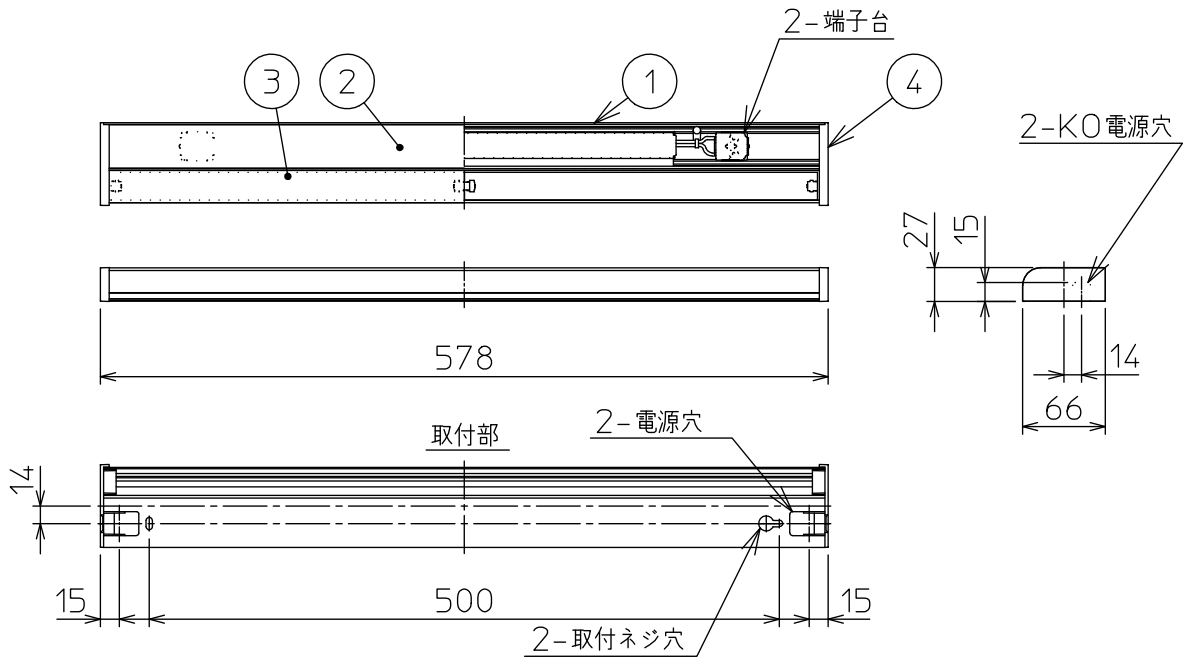

最小施工寸法

注)必ず木ネジで補強材のある位置に取り付けてください。
下記寸法は温度性能を満たすために必要な最小寸法です。
施工の際は器具取付けが容易に行えるようにご配慮ください。

姿図

※懐が狭く、器具取付けが困難な場合は、別売L型取付け金具(DP-39995)を使用して取付けできます。(天井・壁・床 取付け可能)

安全に関するご注意

- この器具は、一般通常環境の屋内天井直付・壁(縦・横向)取付・床直付兼用器具です。一般通常環境以外の所、屋外、浴室、サウナ風呂、湿気の多い所、水気のかかる所では使用しないでください。落下・感電・火災の原因になります。
- 電源電圧は、定格電圧±6%内でご使用ください。感電・火災の原因になります。
- この器具は木ねじ取付け専用器具です。落下防止のため、必ず木ねじ(2本)で補強材のある位置に取り付けてください。
- ガス機器等の温度の高くなるもの上に取付けしないでください。火災の原因になります。
- LEDにはバラツキがあり、同一品番であっても商品ごとに発光色、明るさ、点灯時間(始動時間)が異なる場合があります。

定格光束	670lm
LED照明器具の固有エネルギー消費効率	101.5Lm/W
LED光源寿命	40000時間

				機能	一般用	特記事項 連結最大36台まで 調光器併用不可 L型取付け金具別売 (DP-39995) 傾斜天井取付け可能
7				取付場所	屋内 天井・壁(縦・横向)・床付兼用	
6				電源接続	端子台	
5				消費電力	6.6 W 定格電圧 100 V	
4	側面カバー	ABS樹脂	白	電気容量	12 VA	
3	カバー	ポリカーボネイト	乳白(マット)	LED 付 交換不可	LED 6.6W 演色性 Ra83 温白色(3500K)	
2	本体カバー	アルミ型材	白アルマイト			
1	本体	アルミ型材	白アルマイト			
No.	部品名	材質	備考	器具重量	約 0.6 kg	谷口 森 ④