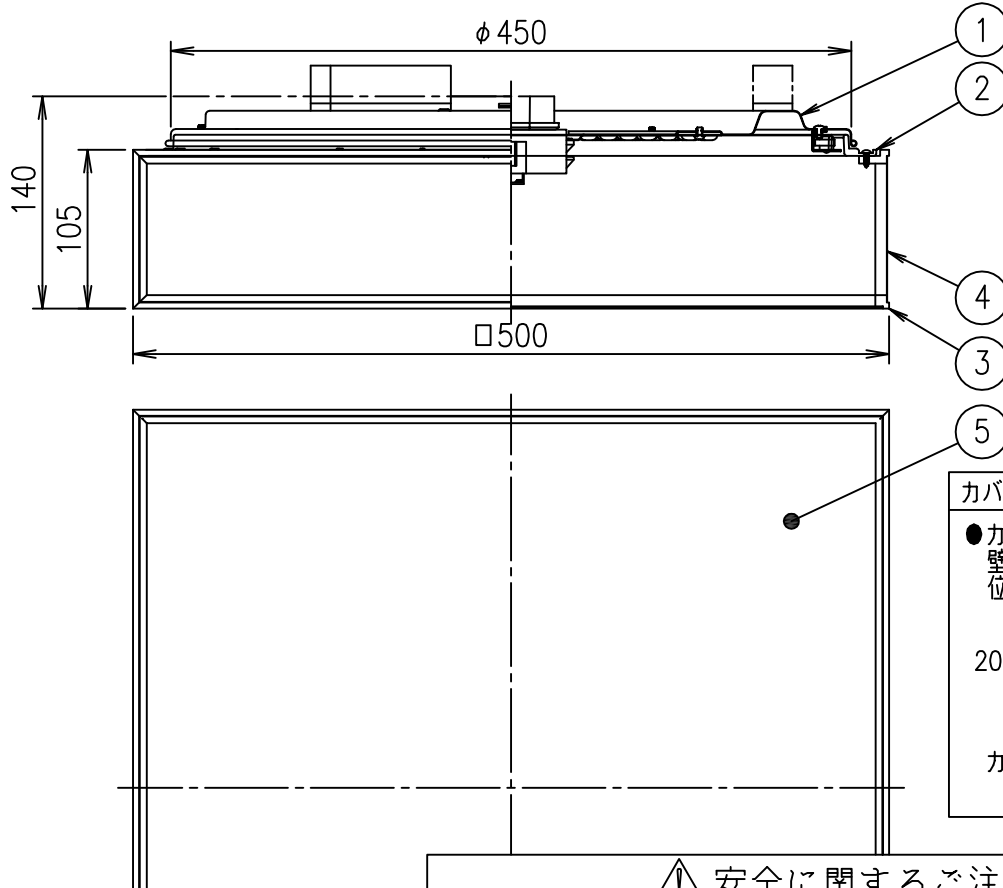

姿図

カバー取付時の注意

- カバー取付・取外しのため、壁面から20cm以上離れた位置に取付てください。

⚠ 安全に関するご注意

- この器具は、一般通常環境の屋内天井直付専用器具です。下記の場所では使用しないでください。器具の故障や、火災・感電・落下の原因となります。
 - ・屋外。強度のない取付面。周囲温度が-5℃~35℃以外の場所。
 - ・サウナや業務用浴室など高温多湿になる場所や結露の恐れがある場所。
 - ・指定外の傾斜天井。さん・格子のある天井。油煙のある場所。
- クイックフィットアダプター及びカバーは取扱説明書に従って確実に取付けてください。落下の原因となります。
- 電源電圧は器具銘板に記載されている定格電源の±6%内でご使用下さい。火災・感電の原因となります。

調色機能により定格光束、消費電力、固有エネルギー消費効率が変わります。

				機能 一般用			特記事項
7				取付場所	屋内 天井付専用		クイック取付式 リモコン付 カバー回転式 調色機能付 (6500K~2700K) 調光機能付 (5%~100%) 保安灯 6段階調光 別売 DP-42432使用時 傾斜天井取付可能 (45°まで) 別売 DP-42433使用時 羊蹄天井取付可能 調光器との併用は出来ません シーンコントローラーは使用できません
6				電源接続	クイックフィット		
5	下面カバー	強化和紙		定格消費電力	27.1 W	定格電圧 100 V	
4	側面カバー	強化和紙		電気容量	28 VA		
3	枠	白木		LED付 交換不可	LED27.1W 演色性 Ra93 昼光色6500K~電球色2700K		
2	天板	プラスチック	白				
1	本体	鋼板	白				
No.	部品名	材質	備考	器具質量	約 2.0 kg		峠田 谷口 ①