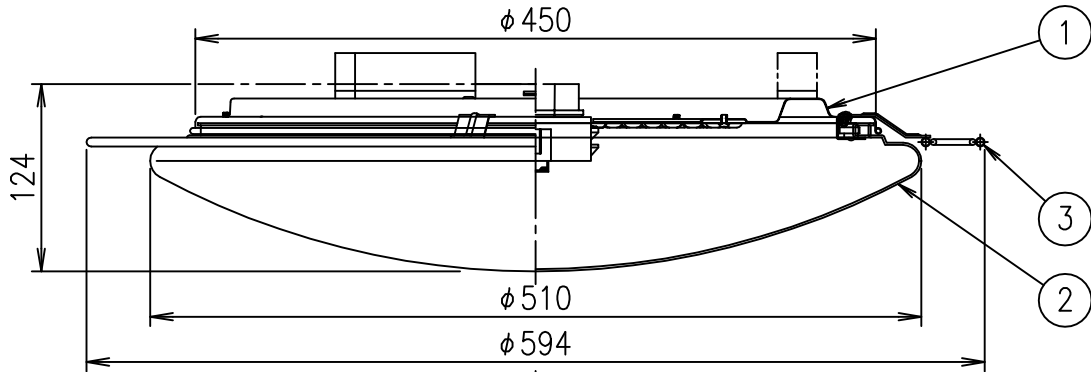

姿図

⚠ 安全に関するご注意

- この器具は、一般通常環境の屋内天井直付専用器具です。下記の場所では使用しないでください。器具の故障や、火災・感電・落下の原因となります。
 - ・屋外。強度のない取付面。周囲温度が-5℃~35℃以外の場所。
 - ・サウナや業務用浴室など高温多湿になる場所や結露の恐れがある場所。
 - ・指定外の傾斜天井。さん・格子のある天井。油煙のある場所。
- クイックフィットアダプター及びカバーは取扱説明書に従って確実に取付けてください。落下の原因となります。
- 電源電圧は器具銘板に記載されている定格電源の±6%内でご使用下さい。火災・感電の原因となります。

調色機能により定格光束、消費電力、固有エネルギー消費効率が変わります。

				機能	一般用	特記事項			
7				取付場所	屋内 天井付専用	クイック取付式 リモコン付 カバー回転式 調色機能付 (6500K~2700K) 調光機能付 (5%~100%) 保安灯 6段階調光 別売 DP-42432使用時 傾斜天井取付可能 (45°まで) 別売 DP-42433使用時 羊蹄天井取付可能 調光器との併用は出来ません シーンコントローラーは使用できません			
6				電源接続	クイックフィット				
5				定格消費電力	31.1 W			定格電圧	100 V
4				電気容量	32 VA				
3	飾り	銅管・銅棒	ブラックアンティーク色塗装	LED 付 交換不可	LED31.1W	プルレススイッチ (全灯-※点灯-常夜灯) ※消灯前の調色・調光状態			
2	カバー	アクリル	乳白(シルク印刷スカホ風)		演色性 Ra93				
1	本体	銅板	白		昼光色6500K~電球色2700K				
No.	部品名	材質	備考	器具質量	約	2.6 kg	峠田 谷口 ①		