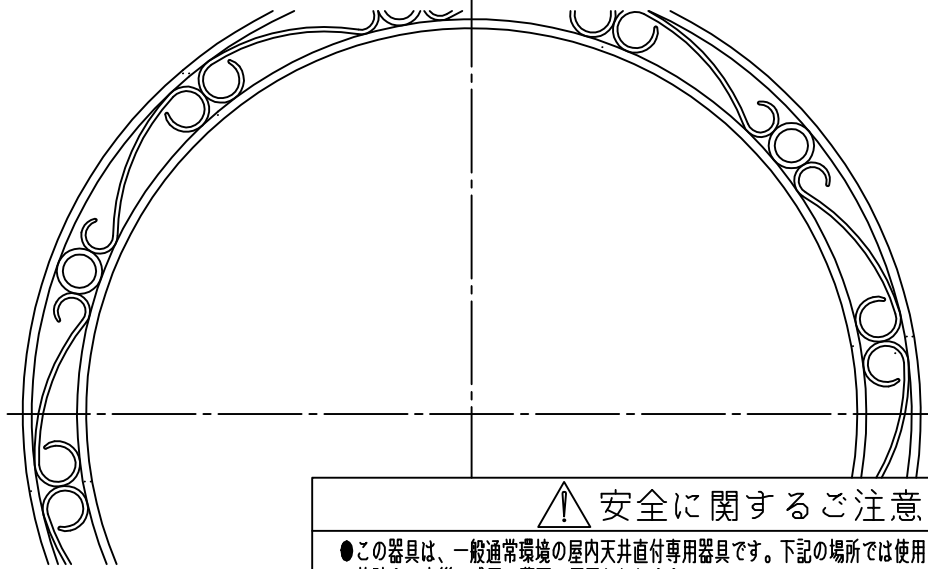

姿図

⚠ 安全に関するご注意

- この器具は、一般通常環境の屋内天井直付専用器具です。下記の場所では使用しないでください。器具の故障や、火災・感電・落下の原因となります。
 - ・屋外。強度のない取付面。周囲温度が-5℃~35℃以外の場所。
 - ・サウナや業務用浴室など高温多湿になる場所や結露の恐れがある場所。
 - ・指定外の傾斜天井。さん・格子のある天井。油煙のある場所。
- クイックフィットアダプター及びカバーは取扱説明書に従って確実に取付けてください。落下の原因となります。
- 電源電圧は器具銘板に記載されている定格電源の±6%内でご使用下さい。火災・感電の原因となります。