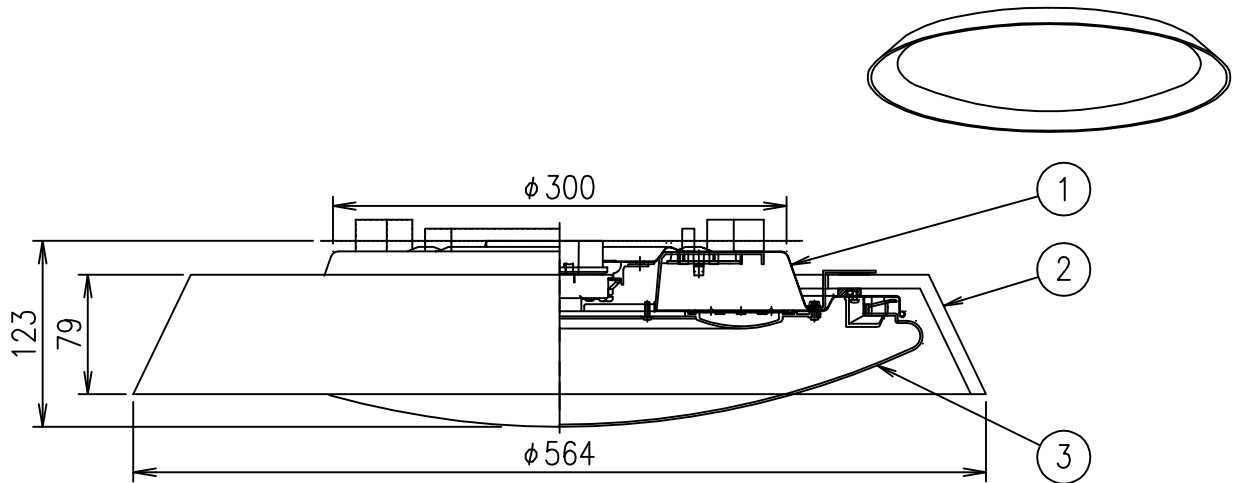

姿図

⚠ 安全に関するご注意

- この器具は、一般通常環境の屋内天井直付専用器具です。下記の場所では使用しないでください。器具の故障や、火災・感電・落下の原因となります。
 - ・屋外。強度のない取付面。周囲温度が-5℃~35℃以外の場所。
 - ・サウナや業務用浴室など高温多湿になる場所や結露の恐れがある場所。
 - ・傾斜天井。さん・格子のある天井。油煙のある場所。
- クイックフィットアダプター及びカバーは取扱説明書に従って確実に取付けてください。落下の原因となります。
- 電源電圧は器具銘板に記載されている定格電源の±6%内でご使用下さい。火災・感電の原因となります。