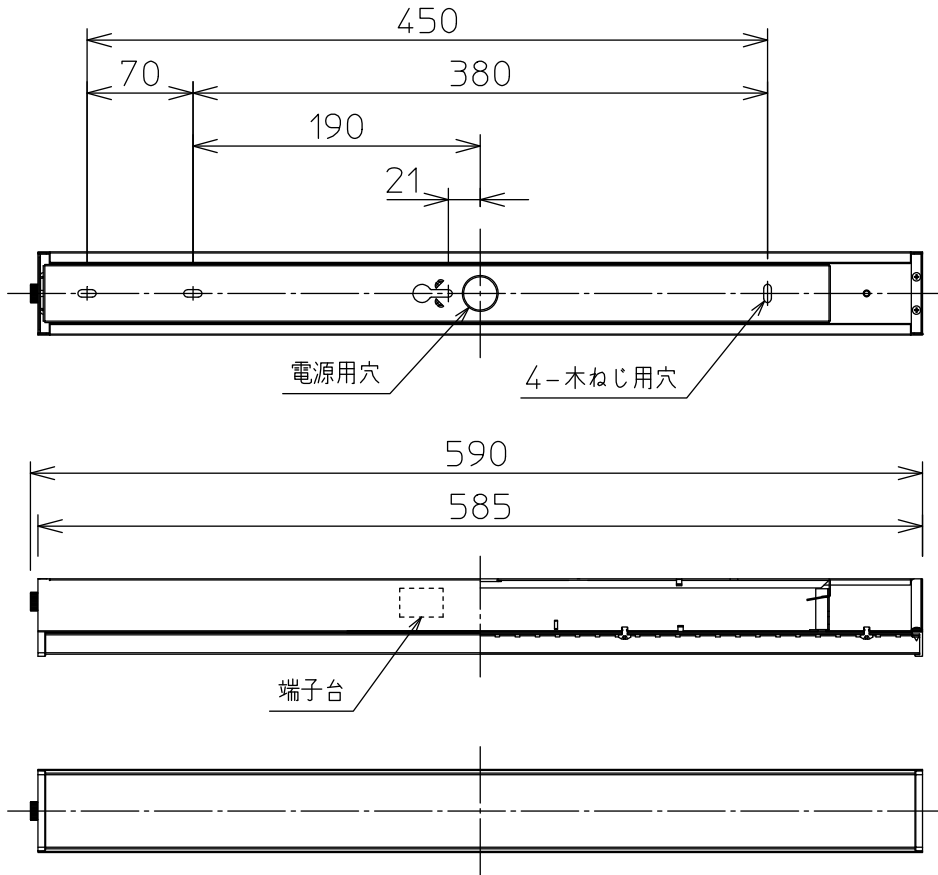

姿図

⚠ 安全に関するご注意

- この器具は、一般通常環境の屋内天井直付・壁面取付兼用器具です。一般通常環境以外の所、屋外、浴室、サウナ風呂、湿気の多い所、水気のかかる所床面では使用しないでください。落下・感電・火災の原因になります。
- 電源電圧は、定格電圧±6%内でご使用下さい。感電・火災の原因になります。
- この器具は木ねじ取付専用器具です。必ず木ねじ(3本)で補強材のある位置に取付けて下さい。落下の原因になります。

定格光束	2550Lm
LED照明器具の固有エネルギー消費効率	106.2Lm/W
LED光源寿命	40000時間

				機能	一般用	特記事項		
7				取付場所	屋内 天井付壁付兼用	縦長付、横長付兼用 調光器併用不可		
6				電源接続	端子台			
5				消費電力	24 W 定格電圧 100 V			
4				電気容量	25 VA			
3				LED付 交換不可	LED 24W 演色性 Ra83 昼白色 (5000K)	スイッチ無し		
2	カバー	ポリカーボネート	乳白					
1	本体	鋼板	白塗装					
No.	部品名	材質	備考	器具重量	約	0.9 kg	② 峠田 大瀧	