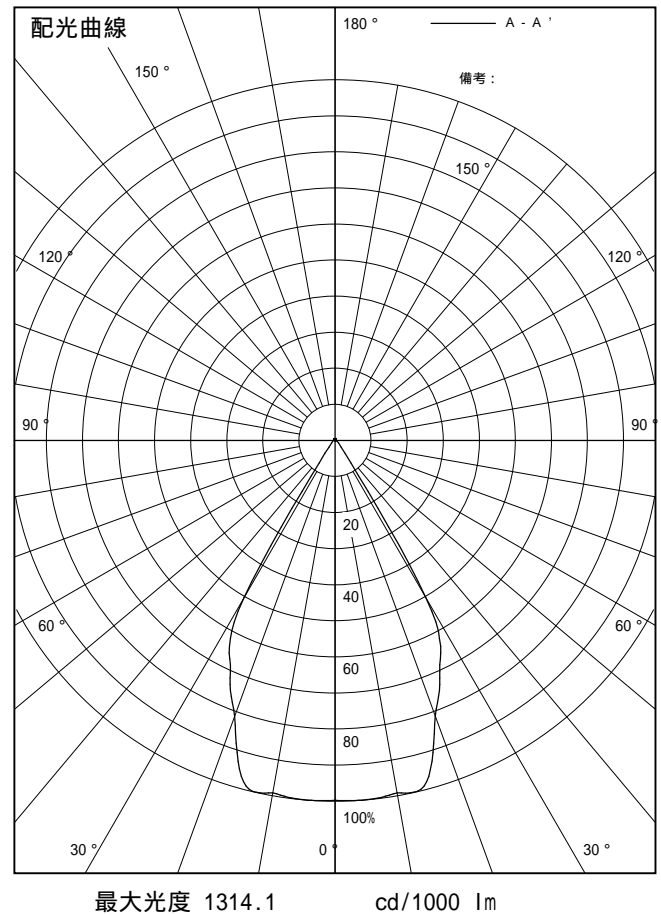

姿図

品番	LLD-7058NUB
光源	LED 14.5W 4000K
定格光束	810.0 lm
1/2照度角	51°
ビーム角	60°

器具効率	100.0 %
上方光束	0.0 %
下方光束	100.0 %
器具間隔 最大限 (取付高さH)	A 0.95 H B 0.95 H
保守率	良 0.67
	中 0.63
	否 0.56

反射率 (%)	天井			壁			50			30			0		
	80	70	50	30	10	50	30	10	50	30	10	50	30	10	
床	20			20			20			20			0		
室指数	照 明 率 (× 0.01)														
0.6	84	80	77	84	80	77	83	79	77	82	79	77	75		
0.8	90	85	82	89	85	82	88	84	81	86	83	81	79		
1	95	90	87	94	90	87	92	89	86	91	88	86	84		
1.25	99	95	92	98	94	91	96	93	90	94	91	89	87		
1.5	102	98	95	100	97	94	98	95	93	96	94	92	89		
2	106	103	101	105	102	100	102	100	98	100	98	96	93		
2.5	110	107	105	108	106	104	105	103	102	102	101	99	96		
3	112	110	108	110	108	107	107	105	104	104	103	102	98		
4	114	113	111	112	111	110	109	108	107	105	105	104	100		
5	116	115	113	114	113	112	110	109	108	106	106	105	101		

姿図

品番	LLD-7058NUB+省エネ電源
光源	LED 12.5W 4000K
定格光束	700.0 lm
1/2照度角	51°
ビーム角	60°

器具効率	100.0 %
上方光束	0.0 %
下方光束	100.0 %
器具間隔 最大限 (取付高さH)	A 0.95 H B 0.95 H
保守率	良 0.67
	中 0.63
	否 0.56

反射率 (%)	天井			壁			50			30			0		
	80	70	50	30	10	50	30	10	50	30	10	50	30	10	0
床	20			20			20			20			0		
室指数	照 明 率 (× 0.01)														
0.6	84	80	77	84	80	77	83	79	77	82	79	77	75		
0.8	90	85	82	89	85	82	88	84	81	86	83	81	79		
1	95	90	87	94	90	87	92	89	86	91	88	86	84		
1.25	99	95	92	98	94	91	96	93	90	94	91	89	87		
1.5	102	98	95	100	97	94	98	95	93	96	94	92	89		
2	106	103	101	105	102	100	102	100	98	100	98	96	93		
2.5	110	107	105	108	106	104	105	103	102	102	101	99	96		
3	112	110	108	110	108	107	107	105	104	104	103	102	98		
4	114	113	111	112	111	110	109	108	107	105	105	104	100		
5	116	115	113	114	113	112	110	109	108	106	106	105	101		