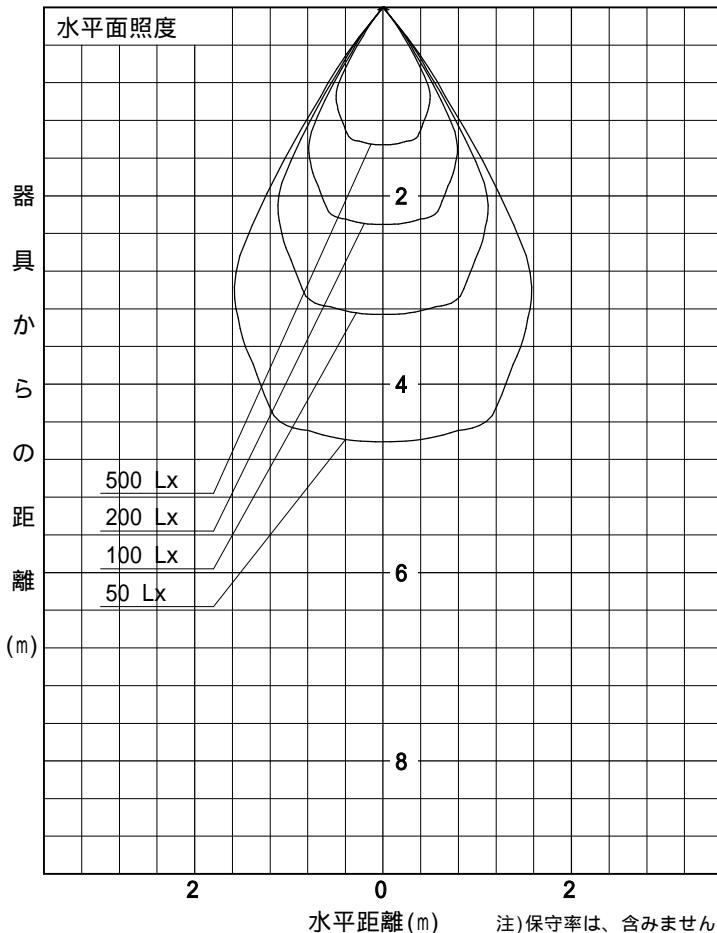

姿図

品番	LLD-7058NUB
光源	LED 14.5W 4000K
定格光束	810.0 lm
1/2照度角	51°
ビーム角	60°

器具効率	100.0 %
上方光束	0.0 %
下方光束	100.0 %
器具間隔 最大限 (取付高さH)	A 0.95 H B 0.95 H
保守率	良 0.67
	中 0.63
	否 0.56

反射率 (%)	天井			壁			50			30			0		
	80	70	50	30	10	50	30	10	50	30	10	50	30	10	
床	20			20			20			20			0		
室指数	照 明 率 (× 0.01)														
0.6	84	80	77	84	80	77	83	79	77	82	79	77	75		
0.8	90	85	82	89	85	82	88	84	81	86	83	81	79		
1	95	90	87	94	90	87	92	89	86	91	88	86	84		
1.25	99	95	92	98	94	91	96	93	90	94	91	89	87		
1.5	102	98	95	100	97	94	98	95	93	96	94	92	89		
2	106	103	101	105	102	100	102	100	98	100	98	96	93		
2.5	110	107	105	108	106	104	105	103	102	102	101	99	96		
3	112	110	108	110	108	107	107	105	104	104	103	102	98		
4	114	113	111	112	111	110	109	108	107	105	105	104	100		
5	116	115	113	114	113	112	110	109	108	106	106	105	101		

姿図

品番	LLD-7058NUB+省エネ電源
光源	LED 12.5W 4000K
定格光束	700.0 lm
1/2照度角	51°
ビーム角	60°

器具効率	100.0 %
上方光束	0.0 %
下方光束	100.0 %
器具間隔 最大限 (取付高さH)	A 0.95 H B 0.95 H
保守率	良 0.67
	中 0.63
	否 0.56

反射率 (%)	天井			壁			50			30			0		
	80	70	50	30	10	50	30	10	50	30	10	50	30	10	0
床	20			20			20			20			0		
室指数	照 明 率 (× 0.01)														
0.6	84	80	77	84	80	77	83	79	77	82	79	77	75		
0.8	90	85	82	89	85	82	88	84	81	86	83	81	79		
1	95	90	87	94	90	87	92	89	86	91	88	86	84		
1.25	99	95	92	98	94	91	96	93	90	94	91	89	87		
1.5	102	98	95	100	97	94	98	95	93	96	94	92	89		
2	106	103	101	105	102	100	102	100	98	100	98	96	93		
2.5	110	107	105	108	106	104	105	103	102	102	101	99	96		
3	112	110	108	110	108	107	107	105	104	104	103	102	98		
4	114	113	111	112	111	110	109	108	107	105	105	104	100		
5	116	115	113	114	113	112	110	109	108	106	106	105	101		