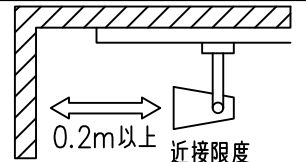

				機能	一般用	特記事項 1/2照度角 17° 制御レンズ付 調光器併用不可
				取付場所	屋内 ルミライン取付専用	
				電源接続	ルミライン用プラグ	
				消費電力	14 W 定格電圧 100 V	③
4	レンズ	ポリカーボネート	透明	電気容量	23VA	
3	灯具	アルミダイカスト	白塗装	LED 付 交換不可	LED14W 演色性 Ra83 電球色 (3000K)	
2	アーム	アルミダイカスト	白塗装			
1	電源ケース	ポリカーボネート	白			
No.	部品名	材質	備考	器具重量	約 0.7 kg	鹿毛 狩野