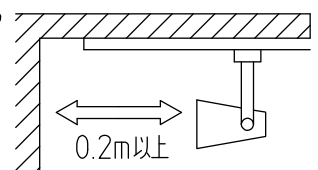

グリーン購入法適合

取付部

⚠ 安全に関するご注意

- この器具は、一般通常環境の屋内配線ダクト取付専用器具です。一般通常環境以外の所、屋外、浴室、サウナ風呂、湿気の多い所、水気のかかる所、床面では使用しないでください。落下・感電・火災の原因になります。
- 電源電圧は、定格電圧±6%内でご使用ください。感電・火災の原因になります。
- 単体では使用できません。器具本体表示または、説明書に従って適正な組み合わせでご使用ください。落下・感電・火災の原因になります。
- 被照射面までの距離は器具本体表示または説明書に従って0.2m以上離して施工してください。被照射物の変質・変色または火災の原因になります。

定格光束	1240Lm
LED照明器具の固有エネルギー消費効率	88.5Lm/W
LED光源寿命	40000時間

No.	部品名	材質	備考	機能	一般用	特記事項
7				取付場所	屋内 ルミライン用プラグ	1/2 照度角 12° 制御レンズ付 調光可能(1~100%) 専用調光器別売 傾斜天井でも使用可能
6				電源接続	ルミライン用プラグ	
5				消費電力	14 W 定格電圧 100 V	
4	制御レンズ	ポリカーボネート	透明	電気容量	23 VA	
3	本体	アルミダイカスト	白塗装	LED 付 交換不可	LED 14W 演色性 Ra83 温白色 (3500K)	スイッチ無し
2	アーム	アルミダイカスト	白塗装			
1	プラグ	ポリカーボネート	白			
No.	部品名	材質	備考	器具重量	約 0.5 kg	鹿毛 曾川 ⑤