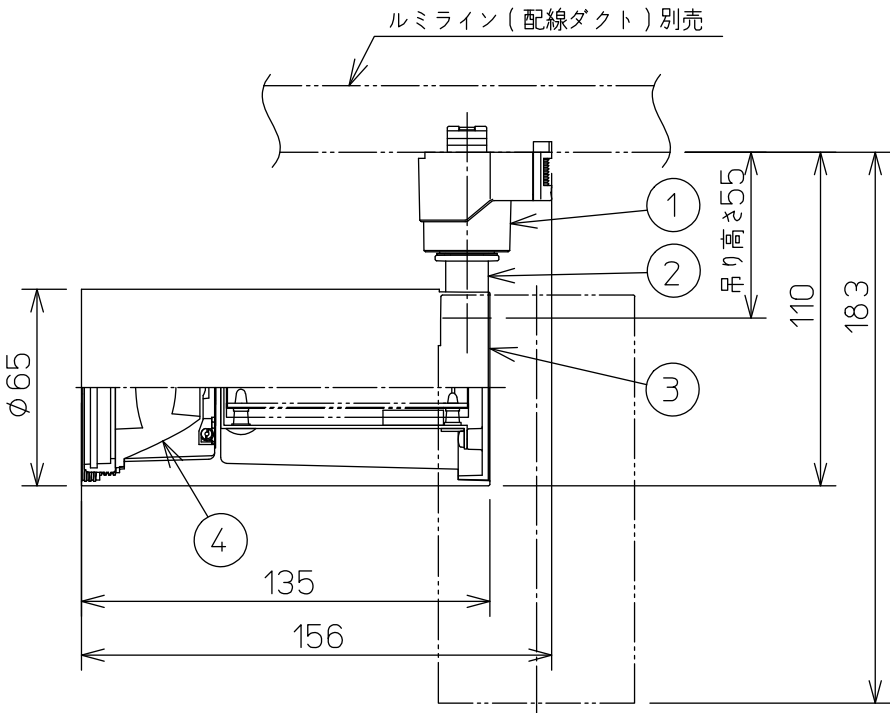

グリーン購入法適合

取付部

⚠ 安全に関するご注意

- この器具は、一般通常環境の屋内配線ダクト取付専用器具です。一般通常環境以外の所、屋外、浴室、サウナ風呂、湿気の多い所、水気のかかる所、床面では使用しないでください。落下・感電・火災の原因になります。
- 電源電圧は、定格電圧±6%内でご使用ください。感電・火災の原因になります。
- 単体では使用できません。器具本体表示または、説明書に従って適正な組み合わせでご使用ください。落下・感電・火災の原因になります。
- 被照射面までの距離は器具本体表示または説明書に従って0.2m以上離して施工してください。被照射物の変質・変色または火災の原因になります。

定格光束	1240Lm
LED照明器具の固有エネルギー消費効率	88.5Lm/W
LED光源寿命	40000時間

No.	部品名	材質	備考	機能	一般用	特記事項
7				取付場所	屋内 ルミライン用プラグ	1/2 照度角 12° 制御レンズ付 調光可能(1~100%) 専用調光器別売 傾斜天井でも使用可能
6				電源接続	ルミライン用プラグ	
5				消費電力	14 W 定格電圧 100 V	
4	制御レンズ	ポリカーボネート	透明	電気容量	23 VA	
3	本体	アルミダイカスト	白塗装	LED 付 交換不可	LED 14W 演色性 Ra83 温白色 (3500K)	スイッチ無し
2	アーム	アルミダイカスト	白塗装			
1	プラグ	ポリカーボネート	白			
No.	部品名	材質	備考	器具重量	約 0.5 kg	鹿毛 曾川 ⑤