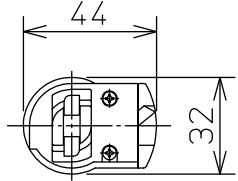

グリーン購入法適合

取付部

⚠ 安全に関するご注意

- この器具は、一般通常環境の屋内配線ダクト取付専用器具です。一般通常環境以外の所、屋外、浴室、サウナ風呂、湿気の多い所、水気のかかる所、床面では使用しないでください。落下・感電・火災の原因になります。
- 電源電圧は、定格電圧±6%内でご使用ください。感電・火災の原因になります。
- 単体では使用できません。器具本体表示または、説明書に従って適正な組み合わせでご使用ください。落下・感電・火災の原因になります。
- 被照射面までの距離は器具本体表示または説明書に従って0.2m以上離して施工してください。被照射物の変質・変色または火災の原因になります。

定格光束	1240Lm
LED照明器具の固有エネルギー消費効率	88.5Lm/W
LED光源寿命	40000時間

No.	部品名	材質	備考	機能	一般用	特記事項
7				取付場所	屋内 ルミライン用プラグ	1/2 照度角 12° 制御レンズ付 調光可能(1~100%) 専用調光器別売 傾斜天井でも使用可能
6				電源接続	ルミライン用プラグ	
5				消費電力	14 W 定格電圧 100 V	
4	制御レンズ	ポリカーボネート	透明	電気容量	23 VA	
3	本体	アルミダイカスト	白塗装	LED 付 交換不可	LED 14W 演色性 Ra83 温白色 (3500K)	スイッチ無し
2	アーム	アルミダイカスト	白塗装			
1	プラグ	ポリカーボネート	白			
No.	部品名	材質	備考	器具重量	約 0.5 kg	鹿毛 曾川 ⑤