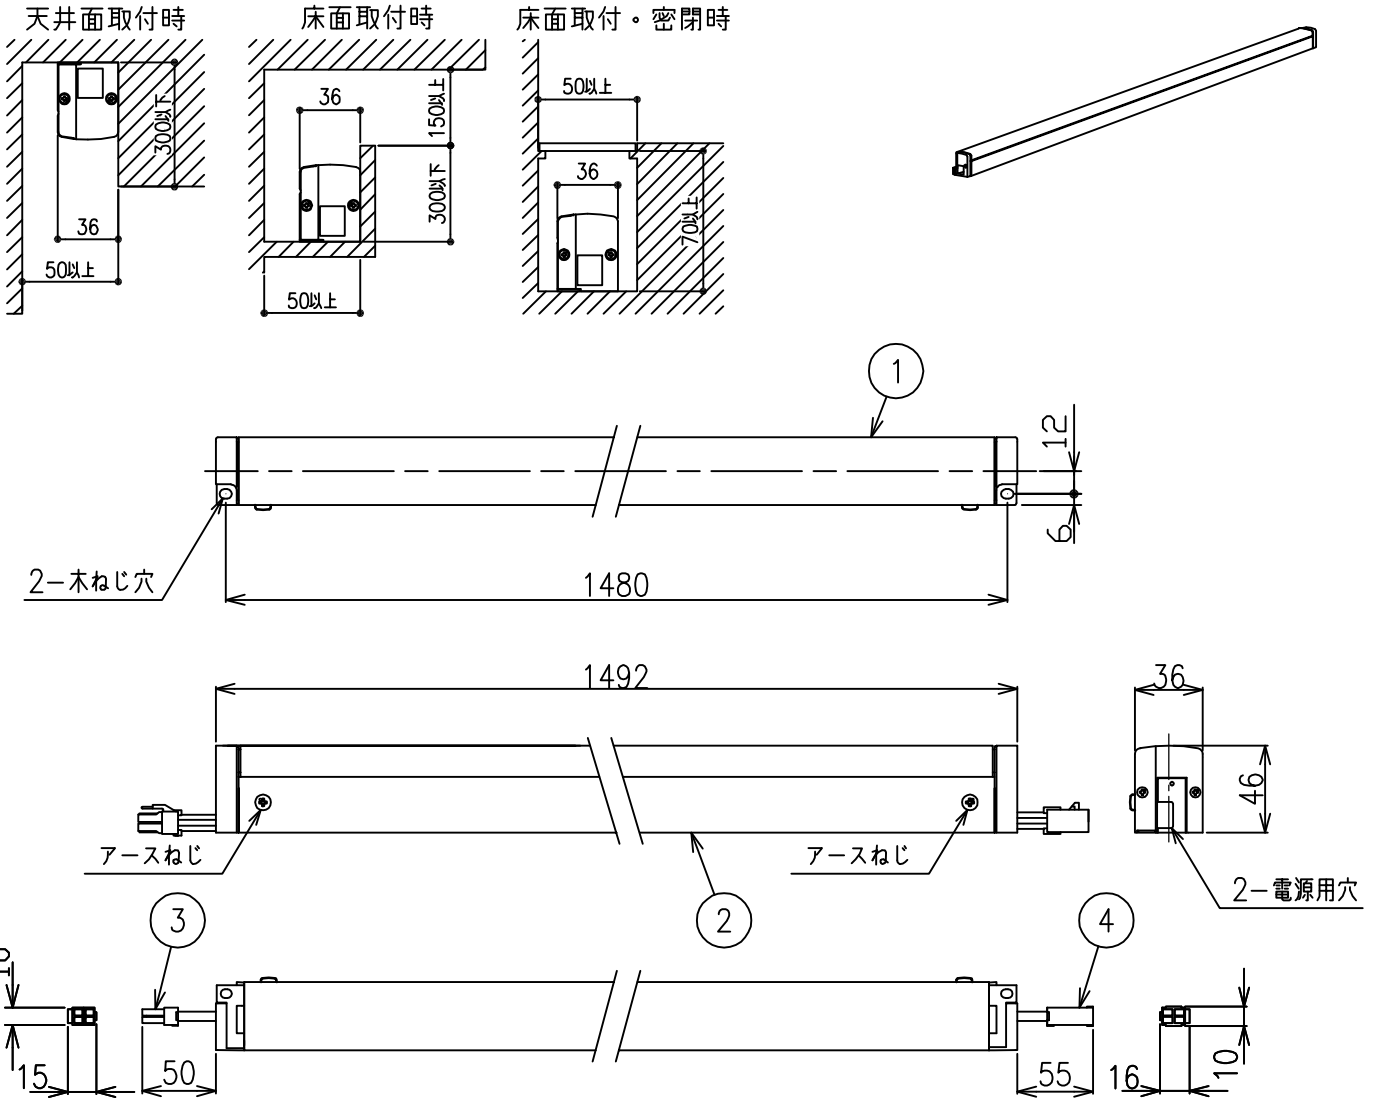

最小施工寸法…下記寸法は温度性能を満たすために必要な最小寸法です。

施工の際は器具取付が容易に行なえるようご配慮ください。

姿図

No.	部品名	材質	備考	機能	一般用	特記事項
7				取付場所	屋内 天井付・壁付・床付兼用	調光可能(1%~100%) シーンコントローラー別売 専用調光器別売 ※配線施工の際、電源線以外に専用信号線(CPEV-IPシールドφ0.9~φ1.2)が必要です。 連結最大29台まで(100V時) 連結最大58台まで(200V時) ※電源接続時には必ず電源ケーブル(DP-40174)が必要です。 1回路に1台お求めください。
6				電源接続	コネクタ	
5				消費電力	21W 定格電圧 100/200V	
4	コネクタ(送り側)	-	YLR-04VF	電気容量	22VA	
3	コネクタ(電源側)	-	YLP-04V	LED付 交換不可	LED 21W 演色性 Ra83 電球色(2700K)	スイッチ無し
2	本体	アルミ型材	白アルマイト			
1	カバー	ポリカーボネート	乳白(マット)			
No.	部品名	材質	備考	器具重量	約 1.8 kg	峠田 藤山 ④