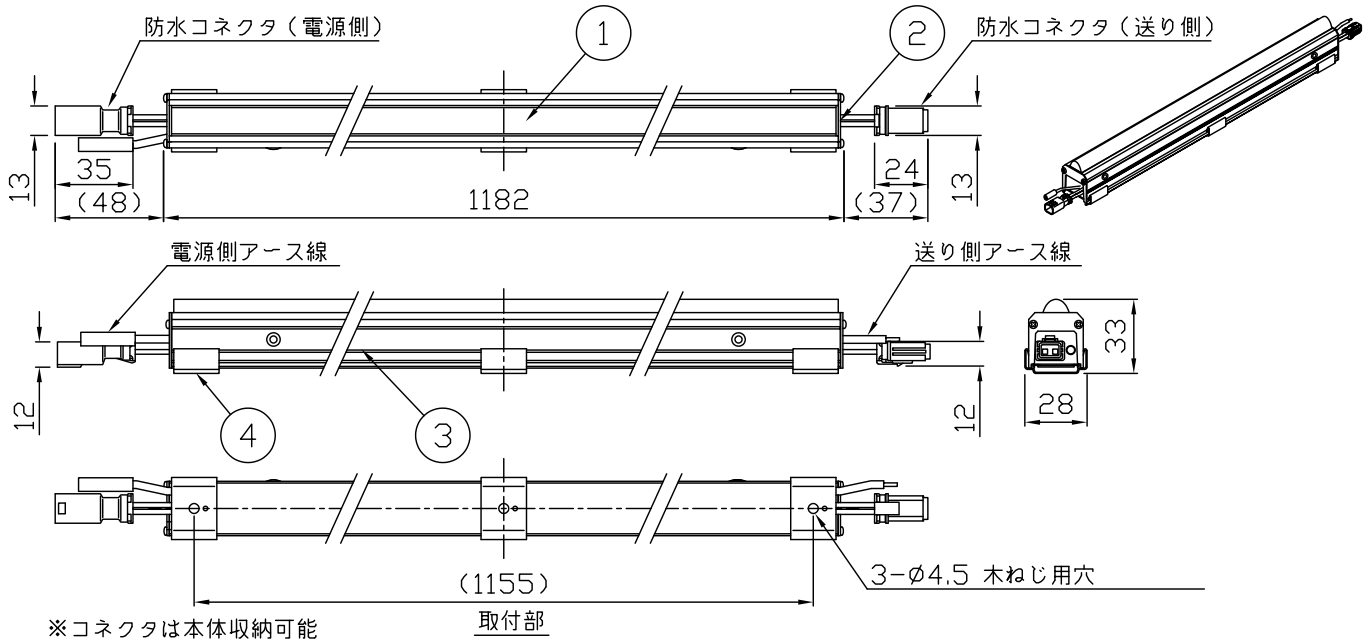

姿図

グリーン購入法適合

※コネクタは本体収納可能

取付部

最小施工寸法・・・下記寸法は温度性能を満たす為に必要な寸法です。(光の広がり方を考慮した寸法ではありません。)  
 単位：mm 施工の際は器具取付が容易に行えるようにご配慮ください。

注) 天井, 壁面取付の際は、落下防止の為、集光タイプ取付用ストラップ:LZA-92153(別売)を必ず使用してください。  
 壁縦長取付の際は、落下防止の為、取付金具を本体端部にあてるようにしてください。(右図参照)