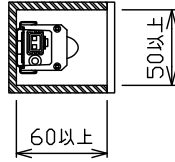

姿図

グリーン購入法適合

※コネクタは本体収納可能

取付部

最小施工寸法・・・下記寸法は温度性能を満たす為に必要な寸法です。(光の広がり方を考慮した寸法ではありません。)
単位：mm 施工の際は器具取付が容易に行えるようにご配慮ください。

注) 天井, 壁面取付の際は、落下防止の為、集光タイプ取付用ストラップ:LZA-92153(別売)を必ず使用してください。
壁縦長取付の際は、落下防止の為、取付金具を本体端部にあてるようにしてください。(右図参照)

(天井取付密閉)

(床面取付密閉)

(壁面取付密閉)

(コーニス照明)

(コーブ照明)

安全に関するご注意

- LEDにはバツキがあり、同一型番であっても商品毎に発光色、明るさ、点灯時間(始動時間)が異なることがあります。
- この器具は、一般通常環境の屋外防雨形天井付、壁付、床付兼用器具です。一般通常環境以外の所、サウナ風呂、業務用浴室では使用しないでください。落下・感電・火災の原因になります。
- 冠水するおそれのある場所には使用しないでください。感電・火災の原因になります。
- 電源電圧は、定格電圧±6%内でご使用ください。感電・火災の原因になります。
- この器具は木ねじ取付専用器具です。必ず木ねじ(3本)で補強材のある位置に取付けてください。落下の原因になります。
- 連結しない防水コネクタ(送り側)は、必ず終端防水コネクタを接続してください。

定格光束	1840Lm
LED照明器具の固有エネルギー消費効率	118.7Lm/W
LED光源寿命	40000時間

No.	部品名	材質	備考	機能	防雨・防湿用	特記事項
7				取付場所	屋外 天井付・壁面付・床付兼用	・1/2照射角度35°×60° ・電源ケーブルが別途必要です。 ・1m電源ケーブル(LZA-91608・終端コネクタ付) ・1m延長ケーブル(LZA-91607) ・集光タイプ取付用ストラップ(LZA-92153) ・調光器併用不可 ・連結最大20mまで (器具長さ・電源ケーブル・延長ケーブル含む)
6				電源接続	コネクタ	
5				消費電力	15.5W 定格電圧 100V	
4	取付金具	ステンレス板	3個付	電気容量	18VA	
3	本体	アルミ型材	シルバーアルマイト	LED付 交換不可	LED 15.5W 演色性 Ra83 電球色(2700K)	スイッチ無し
2	サイドプレート	ステンレス板				
1	集光レンズ	ポリカーボネート	消し			
				器具重量	約 0.6 kg	谷口 森 ⑥