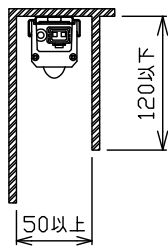

姿図

グリーン購入法適合

※コネクタは本体収納可能

取付部

最小施工寸法・・・下記寸法は温度性能を満たす為に必要な寸法です。(光の広がり方を考慮した寸法ではありません。)
単位：mm 施工の際は器具取付が容易に行えるようにご配慮ください。

注) 天井, 壁面取付の際は、落下防止の為、集光タイプ取付用ストラップ:LZA-92153(別売)を必ず使用してください。
壁縦長取付の際は、落下防止の為、取付金具を本体端部にあてるようにしてください。(右図参照)

(天井取付密閉)

(床面取付密閉)

(壁面取付密閉)

(コーニス照明)

(コーブ照明)

安全に関するご注意

- LEDにはバツキがあり、同一型番であっても商品毎に発光色、明るさ、点灯時間(始動時間)が異なることがあります。
- この器具は、一般通常環境の屋外防雨形天井付、壁付、床付兼用器具です。一般通常環境以外の所、サウナ風呂、業務用浴室では使用しないでください。落下・感電・火災の原因になります。
- 冠水するおそれのある場所には使用しないでください。感電・火災の原因になります。
- 電源電圧は、定格電圧±6%内でご使用ください。感電・火災の原因になります。
- この器具は木ねじ取付専用器具です。必ず木ねじ(3本)で補強材のある位置に取付けてください。落下の原因になります。
- 連結しない防水コネクタ(送り側)は、必ず終端防水コネクタを接続してください。

定格光束	1840Lm
LED照明器具の固有エネルギー消費効率	118.7Lm/W
LED光源寿命	40000時間

No.	部品名	材質	備考	機能	防雨・防湿用	特記事項
7				取付場所	屋外 天井付・壁面付・床付兼用	・1/2照射角度35°×60° ・電源ケーブルが別途必要です。 ・1m電源ケーブル(LZA-91608・終端コネクタ付) ・1m延長ケーブル(LZA-91607) ・集光タイプ取付用ストラップ(LZA-92153) ・調光器併用不可 ・連結最大20mまで (器具長さ・電源ケーブル・延長ケーブル含む)
6				電源接続	コネクタ	
5				消費電力	15.5W 定格電圧 100V	
4	取付金具	ステンレス板	3個付	電気容量	18VA	
3	本体	アルミ型材	シルバーアルマイト	LED付 交換不可	LED 15.5W 演色性 Ra83 電球色(2700K)	スイッチ無し
2	サイドプレート	ステンレス板				
1	集光レンズ	ポリカーボネート	消し			
				器具重量	約 0.6 kg	谷口 森 ⑥