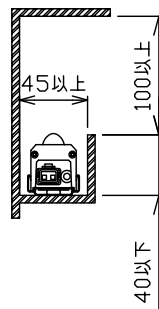

姿図

グリーン購入法適合

※コネクタは本体収納可能

取付部

最小施工寸法・・・下記寸法は温度性能を満たす為に必要な寸法です。(光の広がり方を考慮した寸法ではありません。)  
 単位：mm 施工の際は器具取付が容易に行えるようにご配慮ください。

注) 天井, 壁面取付の際は、落下防止の為、集光タイプ取付用ストラップ:LZA-92153(別売)を必ず使用してください。  
 壁縦長取付の際は、落下防止の為、取付金具を本体端部にあてるようにしてください。(右図参照)

(天井取付密閉)

(床面取付密閉)

(壁面取付密閉)

(コーニス照明)

(コーブ照明)