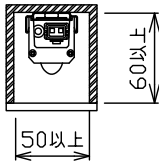

姿図

グリーン購入法適合

※コネクタは本体収納可能

取付部

最小施工寸法・・・下記寸法は温度性能を満たす為に必要な寸法です。(光の広がり方を考慮した寸法ではありません。)
単位：mm 施工の際は器具取付が容易に行えるようにご配慮ください。

注) 天井, 壁面取付の際は、落下防止の為、集光タイプ取付用ストラップ:LZA-92153(別売)を必ず使用してください。
壁縦長取付の際は、落下防止の為、取付金具を本体端部にあてるようにしてください。(右図参照)

(天井取付密閉)

(床面取付密閉)

(壁面取付密閉)

(コーニス照明)

(コーブ照明)

安全に関するご注意

- LEDにはバツキがあり、同一型番であっても商品毎に発光色、明るさ、点灯時間(始動時間)が異なることがあります。
- この器具は、一般通常環境の屋外防雨形天井付、壁付、床付兼用器具です。一般通常環境以外の所、サウナ風呂、業務用浴室では使用しないでください。落下・感電・火災の原因になります。
- 冠水するおそれのある場所には使用しないでください。感電・火災の原因になります。
- 電源電圧は、定格電圧±6%内でご使用ください。感電・火災の原因になります。
- この器具は木ねじ取付専用器具です。必ず木ねじ(3本)で補強材のある位置に取付けてください。落下の原因になります。
- 連結しない防水コネクタ(送り側)は、必ず終端防水コネクタを接続してください。

定格光束	1840Lm
LED照明器具の固有エネルギー消費効率	118.7Lm/W
LED光源寿命	40000時間

No.	部品名	材質	備考	機能	防雨・防湿用	特記事項
7				取付場所	屋外 天井付・壁面付・床付兼用	・1/2照射角度35°×60° ・電源ケーブルが別途必要です。 ・1m電源ケーブル(LZA-91608・終端コネクタ付) ・1m延長ケーブル(LZA-91607) ・集光タイプ取付用ストラップ(LZA-92153) ・調光器併用不可 ・連結最大20mまで (器具長さ・電源ケーブル・延長ケーブル含む)
6				電源接続	コネクタ	
5				消費電力	15.5W 定格電圧 100V	
4	取付金具	ステンレス板	3個付	電気容量	18VA	
3	本体	アルミ型材	シルバーアルマイト	LED付 交換不可	LED 15.5W 演色性 Ra83 電球色(2700K)	スイッチ無し
2	サイドプレート	ステンレス板				
1	集光レンズ	ポリカーボネート	消し			
				器具重量	約 0.6 kg	谷口 森 ⑥