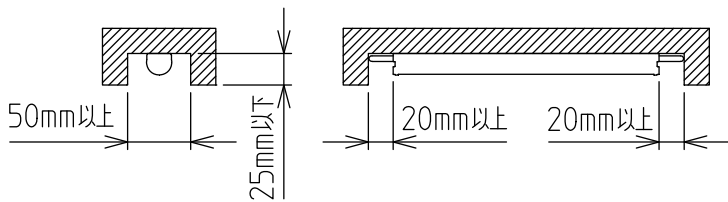

姿図

最小施工寸法 *下記施工条件を守って施工してください。

*壁面取付時縦長付けでは使用できません。

ネオジウム磁石取付位置

グリーン購入法適合

定格光束	3000Lm
LED照明器具の固有エネルギー消費効率	120.0Lm/W
LEDモジュール寿命	40000時間

⚠ 安全に関するご注意

- この器具は、一般通常環境の屋内什器取付専用器具です。一般通常環境以外の所、屋外、湿気が多い所、水気のかかる所では使用しないでください。落下・感電・火災の原因になります。
- 電源電圧は、定格電圧±6%内でご使用ください。感電・火災の原因になります。
- 被照射面とは0.1m以上離してください。過熱による火災の原因になります。

No.	部品名	材質	備考	機能	一般用	特記事項
7				取付場所	屋内 什器取付専用	取付位置 天面・壁面（横長付）・底面付兼用 ※別売部品 マグネット取付用金具(LZA-92853) 取付ホルダー(LZA-92852) 延長ケーブル(LZA-91322) 注)連結最終の送り側コネクタに 終端コネクタ(別売電源に付属) を接続しないと点灯しません。
6				電源接続	コネクタ	
5	送り側コネクタ	ナイロン66		消費電力	25 W 定格電圧 - V	
4	入力側コネクタ	ナイロン66		電気容量	適合電源（別売）一覧を参照	
3	エンドキャップ	ポリカーボネート	乳白	LED 付 交換不可	LED25W 演色性 Ra93 白色(4000K)	スイッチ無し
2	カバー	ポリカーボネート	乳白			
1	本体	アルミ型材	シルバーアルマイト			
No.	部品名	材質	備考	器具重量	約 0.3 kg	谷口 藤山 ④