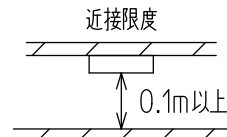

姿図

最小施工寸法 *下記施工条件を守って施工してください。

*壁面取付時縦長付けでは使用できません。

ネオジウム磁石取付位置

グリーン購入法適合

定格光束	3000Lm
LED照明器具の固有エネルギー消費効率	120.0Lm/W
LEDモジュール寿命	40000時間

⚠ 安全に関するご注意

- この器具は、一般通常環境の屋内什器取付専用器具です。一般通常環境以外の所、屋外、湿気が多い所、水気のかかる所では使用しないでください。落下・感電・火災の原因になります。
- 電源電圧は、定格電圧±6%内でご使用ください。感電・火災の原因になります。
- 被照射面とは0.1m以上離してください。過熱による火災の原因になります。