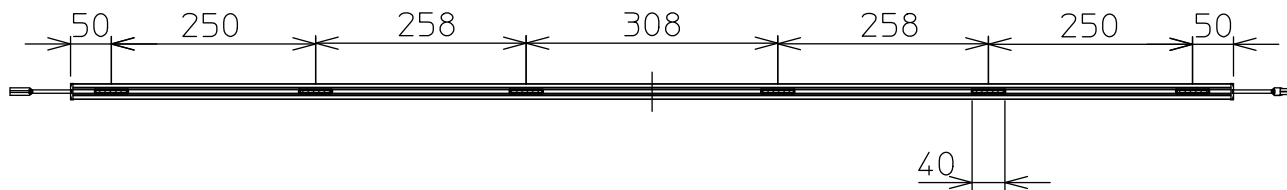

姿図

最小施工寸法 *下記施工条件を守って施工してください。

*壁面取付時縦長付けでは使用できません。

ネオジウム磁石取付位置

グリーン購入法適合

定格光束	3000Lm
LED照明器具の固有エネルギー消費効率	120.0Lm/W
LEDモジュール寿命	40000時間

⚠ 安全に関するご注意

- この器具は、一般通常環境の屋内什器取付専用器具です。一般通常環境以外の所、屋外、湿気が多い所、水気のかかる所では使用しないでください。落下・感電・火災の原因になります。
- 電源電圧は、定格電圧±6%内でご使用ください。感電・火災の原因になります。
- 被照射面とは0.1m以上離してください。過熱による火災の原因になります。

適合電源（別売）一覧

タイプ	品番	連結可能台数	入力電圧	消費電力	電気容量
L5400 ~L3300用	(非調光) LZA-92398 (PWM調光) LZA-92401	3台	100/200/242V	(3台連結時) 71/70/70W	(3台連結時) 72/71/73VA
L3300 ~L2100用	(非調光) LZA-92397 (PWM調光) LZA-92400	2台	100/200/242V	(2台連結時) 47/46/46W	(2台連結時) 47/47/48VA
L1800 ~L600用	(非調光) LZA-92396 (PWM調光) LZA-92399	1台	100/200/242V	(1台連結時) 25/25/25W	(1台連結時) 25/26/26VA

No.	部品名	材質	備考	機能	一般用	特記事項
7				取付場所	屋内 什器取付専用	取付位置 天面・壁面（横長付）・底面付兼用 ※別売部品 マグネット取付用金具(LZA-92853) 取付ホルダー(LZA-92852) 延長ケーブル(LZA-91322) 注)連結最終の送り側コネクタに 終端コネクタ(別売電源に付属) を接続しないと点灯しません。
6				電源接続	コネクタ	
5	送り側コネクタ	ナイロン66		消費電力	25 W 定格電圧 - V	
4	入力側コネクタ	ナイロン66		電気容量	適合電源（別売）一覧を参照	
3	エンドキャップ	ポリカーボネート	乳白	LED 付 交換不可	LED25W 演色性 Ra93 白色(4000K)	スイッチ無し
2	カバー	ポリカーボネート	乳白			
1	本体	アルミ型材	シルバーアルマイト			
No.	部品名	材質	備考	器具重量	約 0.3 kg	谷口 藤山 ④