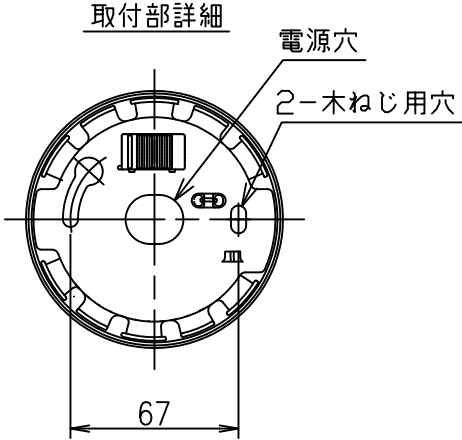

姿図

⚠ 安全に関するご注意

- この器具は、一般通常環境の屋内天井吊下げ専用器具です。一般通常環境以外の所、指定外の傾斜天井、屋外、湿気の多い所、水気のかかる所、壁面、床面では使用しないでください。落下・感電・火災の原因になります。
- 電源電圧は、定格電圧 $\pm 6\%$ 内でご使用下さい。感電・火災の原因になります。
- この器具は木ねじ取付専用器具です。必ず木ねじ(2本)で補強材のある位置に取付けて下さい。落下の原因になります。

定格光束	420Lm
LED照明器具の固有エネルギー消費効率	100.0Lm/W
LED光源寿命	40000時間

				機能	一般用	特記事項
7				取付場所	屋内 天井吊下専用	吊高さ調節可能 調光器併用不可 傾斜天井にも使用可能(55°まで)
6				電源接続	端子台	
5				消費電力	4.2 W 定格電圧 100 V	
4	カバー	ガラス	透明(石目模様)	電気容量	7 VA	スイッチ無し
3	ホルダー	鋼板	真鍮ブロンズメッキ	LED付交換可	LED電球 4.2W 演色性Ra82 電球色2700K LDA4L-H-E17x1灯 E17 大光電機(株)製	
2	キャプタイヤコード	塩化ビニル	黒			
1	フランジ	ABS樹脂	黒			
No	部品名	材質	備考	器具重量	約 0.5 kg	峠田 大瀧 ㊟