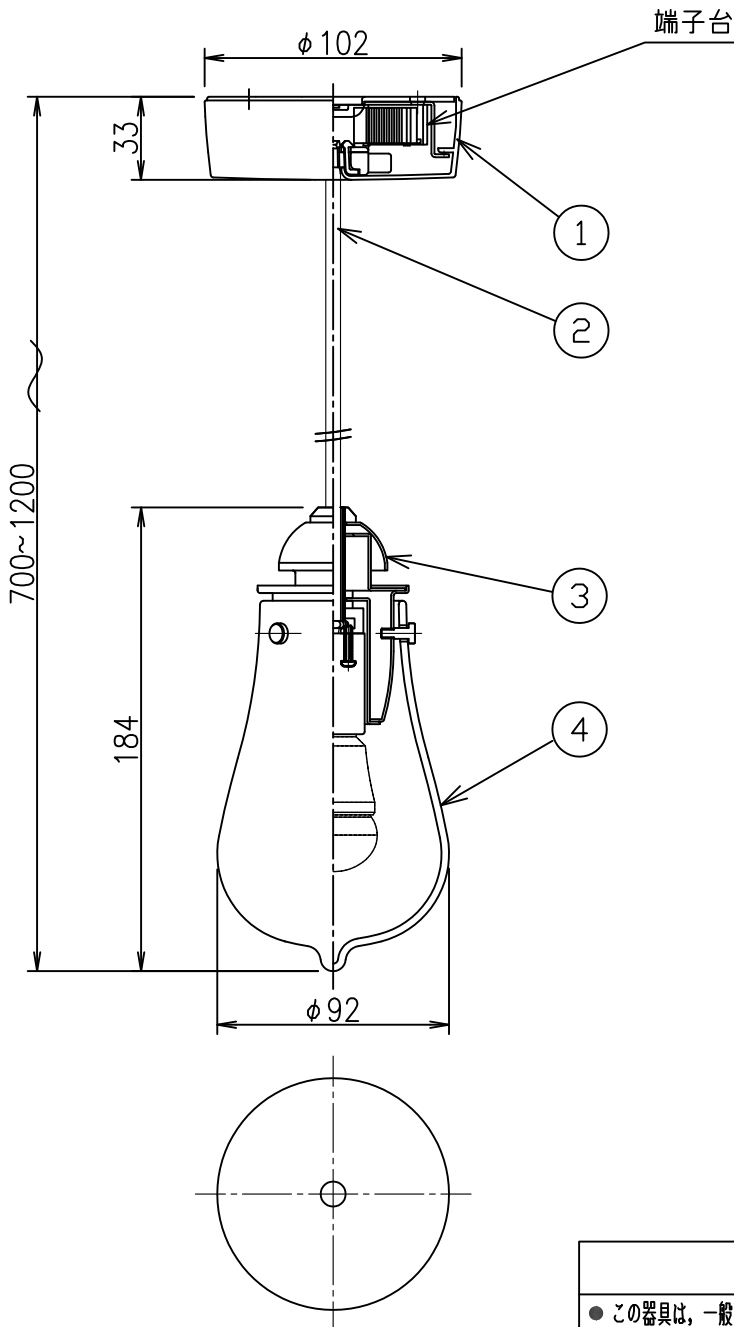

姿図

⚠ 安全に関するご注意

- この器具は、一般通常環境の屋内天井吊下げ専用器具です。一般通常環境以外の所、指定外の傾斜天井、屋外、湿気の多い所、水気のかかる所、壁面、床面では使用しないでください。落下・感電・火災の原因になります。
- 電源電圧は、定格電圧 $\pm 6\%$ 内でご使用下さい。感電・火災の原因になります。
- この器具は木ねじ取付専用器具です。必ず木ねじ(2本)で補強材のある位置に取付けて下さい。落下の原因になります。

定格光束	420Lm
LED照明器具の固有エネルギー消費効率	100.0Lm/W
LED光源寿命	40000時間

				機能	一般用	特記事項
7				取付場所	屋内 天井吊下専用	吊高さ調節可能 調光器併用不可 傾斜天井にも使用可能(55°まで)
6				電源接続	端子台	
5				消費電力	4.2 W 定格電圧 100 V	
4	カバー	ガラス	透明(石目模様)	電気容量	7 VA	スイッチ無し
3	ホルダー	鋼板	真鍮ブロンズメッキ	LED付交換可	LED電球 4.2W 演色性Ra82 電球色2700K LDA4L-H-E17x1灯 E17 大光電機(株)製	
2	キャプタイヤコード	塩化ビニル	黒			
1	フランジ	ABS樹脂	黒			
No	部品名	材質	備考	器具重量	約 0.5 kg	峠田 大瀧 ㊟