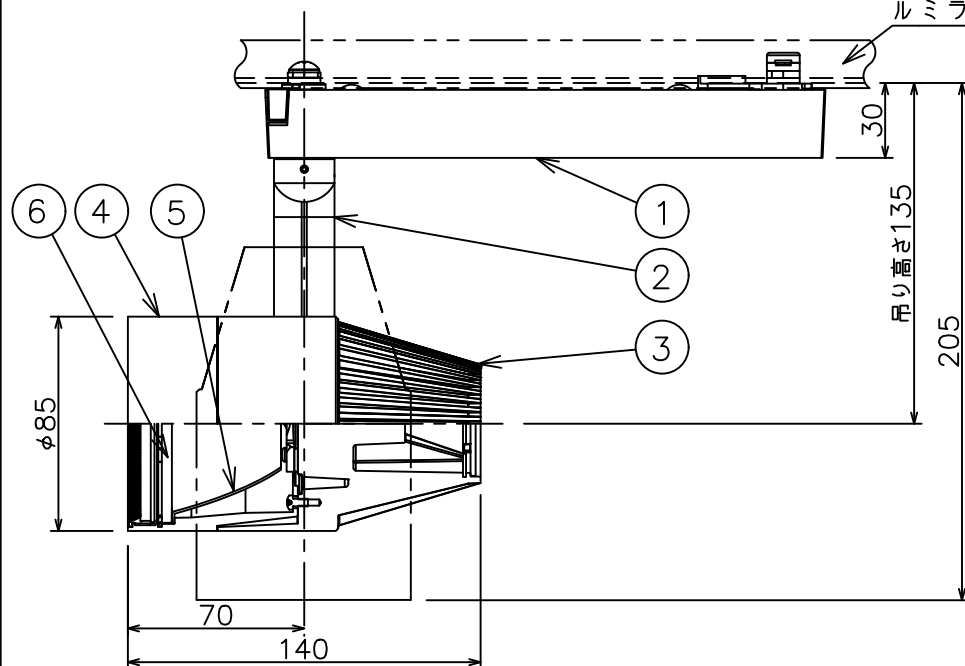

取付部

ルミライン（配線ダクト）別売

定格光束	3350 lm
LED照明器具の固有エネルギー消費効率	81.7 lm/W
LED光源寿命	40000時間

⚠ 安全に関するご注意

- 単体では使用できません。器具本体表示または、説明書に従って適正な組合せでご使用ください。火災・感電・落下原因となります。
- この器具は、一般通常環境の屋内配線ダクト取付専用器具です。下記の場所では使用しないでください。器具の故障や、火災・感電・落下の原因となります。
 - ・屋外。強度のない天井。周囲温度が-5℃~35℃以外の場所。
 - ・サウナや業務用浴室など高温多湿になる場所や結露の恐れがある場所。傾斜天井。
- 被照射面までの近接限度は0.3mです。近接限度内にドア開閉範囲や家具などの可燃物が近づかないよう施工してください。被照射物の変質・変色または火災の原因となります。
- 電源電圧は器具銘板に記載されている定格電圧の±6%以内でご使用ください。火災・感電の原因となります。

使用上のご注意

- LEDにはバラツキがあり、同一品番であっても発光色、明るさ、点灯までの時間が異なる場合があります。

				機能	一般用	特記事項 1/2照度角 35° 調光器併用不可
				取付場所	屋内 ルミライン取付専用	
6	ガラスパネル	強化ガラス	透明エンボス	電源接続	ルミライン用プラグ	
5	反射板	アルミ	鏡面	消費電力	41 W	スイッチ無し
4	本体	アルミダイカスト	黒塗装	定格電圧	100 V	
3	ヒートシンク	アルミダイカスト	黒塗装	電気容量	42VA	LED 付 交換不可
2	アーム	アルミダイカスト	黒塗装	LED	LED 41W	
1	電源ケース	ポリカーボネート	黒		高彩色 (2850K相当)	
No.	部品名	材質	備考	器具重量	約 1.2 kg	鹿毛 勝田 ①