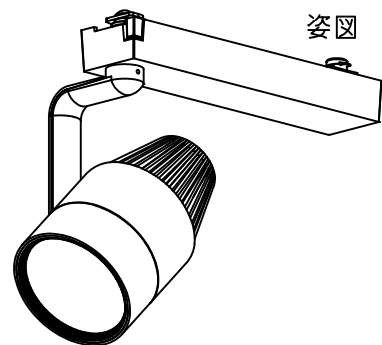

取付部

ルミライン（配線ダクト）別売

定格光束	3350 lm
LED照明器具の固有エネルギー消費効率	81.7 lm/W
LED光源寿命	40000時間

⚠ 安全に関するご注意

- 単体では使用できません。器具本体表示または、説明書に従って適正な組合せでご使用ください。火災・感電・落下原因となります。
- この器具は、一般通常環境の屋内配線ダクト取付専用器具です。下記の場所では使用しないでください。器具の故障や、火災・感電・落下の原因となります。
 - ・屋外。強度のない天井。周囲温度が-5℃~35℃以外の場所。
 - ・サウナや業務用浴室など高温多湿になる場所や結露の恐れがある場所。傾斜天井。
- 被照射面までの近接限度は0.3mです。近接限度内にドア開閉範囲や家具などの可燃物が近づかないよう施工してください。被照射物の変質・変色または火災の原因となります。
- 電源電圧は器具銘板に記載されている定格電圧の±6%以内でご使用ください。火災・感電の原因となります。

使用上のご注意

- LEDにはバラツキがあり、同一品番であっても発光色、明るさ、点灯までの時間が異なる場合があります。

				機能	一般用	特記事項 1/2照度角 35° 調光器併用不可
				取付場所	屋内 ルミライン取付専用	
6	ガラスパネル	強化ガラス	透明エンボス	電源接続	ルミライン用プラグ	
5	反射板	アルミ	鏡面	消費電力	41 W	スイッチ無し
4	本体	アルミダイカスト	黒塗装	定格電圧	100 V	
3	ヒートシンク	アルミダイカスト	黒塗装	電気容量	42VA	LED 付 交換不可
2	アーム	アルミダイカスト	黒塗装	LED	LED 41W	
1	電源ケース	ポリカーボネート	黒		高彩色 (2850K相当)	
No.	部品名	材質	備考	器具重量	約 1.2 kg	鹿毛 勝田 ①