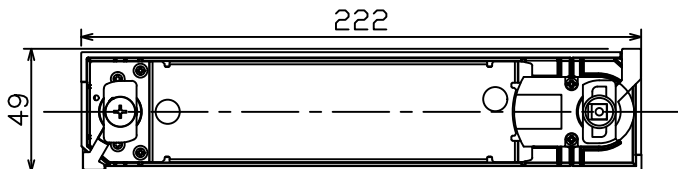

取付部

ルミライン（配線ダクト）別売

定格光束	3350 lm
LED照明器具の固有エネルギー消費効率	81.7 lm/W
LED光源寿命	40000時間

⚠ 安全に関するご注意

- 単体では使用できません。器具本体表示または、説明書に従って適正な組合せでご使用ください。火災・感電・落下原因となります。
- この器具は、一般通常環境の屋内配線ダクト取付専用器具です。下記の場所では使用しないでください。器具の故障や、火災・感電・落下の原因となります。
 - ・屋外。強度のない天井。周囲温度が-5℃~35℃以外の場所。
 - ・サウナや業務用浴室など高温多湿になる場所や結露の恐れがある場所。傾斜天井。
- 被照射面までの近接限度は0.3mです。近接限度内にドア開閉範囲や家具などの可燃物が近づかないよう施工してください。被照射物の変質・変色または火災の原因となります。
- 電源電圧は器具銘板に記載されている定格電圧の±6%以内でご使用ください。火災・感電の原因となります。

使用上のご注意

- LEDにはバラツキがあり、同一品番であっても発光色、明るさ、点灯までの時間が異なる場合があります。

				機能	一般用	特記事項 1/2照度角 35° 調光器併用不可
				取付場所	屋内 ルミライン取付専用	
6	ガラスパネル	強化ガラス	透明エンボス	電源接続	ルミライン用プラグ	
5	反射板	アルミ	鏡面	消費電力	41 W	スイッチ無し
4	本体	アルミダイカスト	黒塗装	定格電圧	100 V	
3	ヒートシンク	アルミダイカスト	黒塗装	電気容量	42VA	LED 付 交換不可
2	アーム	アルミダイカスト	黒塗装	LED	LED 41W	
1	電源ケース	ポリカーボネート	黒		高彩色 (2850K相当)	
No.	部品名	材質	備考	器具重量	約 1.2 kg	鹿毛 勝田 ①