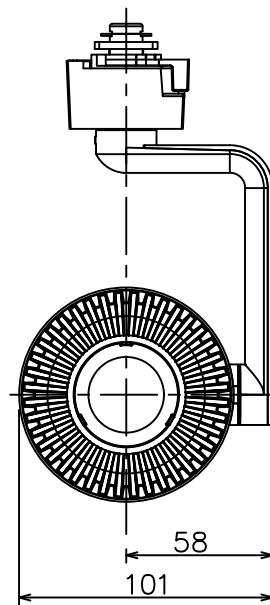

取付部

ルミライン（配線ダクト）別売

定格光束	3350 lm
LED照明器具の固有エネルギー消費効率	81.7 lm/W
LED光源寿命	40000時間

⚠ 安全に関するご注意

- 単体では使用できません。器具本体表示または、説明書に従って適正な組合せでご使用ください。火災・感電・落下原因となります。
- この器具は、一般通常環境の屋内配線ダクト取付専用器具です。下記の場所では使用しないでください。器具の故障や、火災・感電・落下の原因となります。
 - ・屋外。強度のない天井。周囲温度が-5℃~35℃以外の場所。
 - ・サウナや業務用浴室など高温多湿になる場所や結露の恐れがある場所。傾斜天井。
- 被照射面までの近接限度は0.3mです。近接限度内にドア開閉範囲や家具などの可燃物が近づかないよう施工してください。被照射物の変質・変色または火災の原因となります。
- 電源電圧は器具銘板に記載されている定格電圧の±6%以内でご使用ください。火災・感電の原因となります。

使用上のご注意

- LEDにはバラツキがあり、同一品番であっても発光色、明るさ、点灯までの時間が異なる場合があります。

				機能	一般用	特記事項 1/2照度角 35° 調光器併用不可
				取付場所	屋内 ルミライン取付専用	
6	ガラスパネル	強化ガラス	透明エンボス	電源接続	ルミライン用プラグ	
5	反射板	アルミ	鏡面	消費電力	41 W	スイッチ無し
4	本体	アルミダイカスト	黒塗装	定格電圧	100 V	
3	ヒートシンク	アルミダイカスト	黒塗装	電気容量	42VA	LED 付 交換不可
2	アーム	アルミダイカスト	黒塗装	LED	LED 41W	
1	電源ケース	ポリカーボネート	黒		高彩色 (2850K相当)	
No.	部品名	材質	備考	器具重量	約 1.2 kg	鹿毛 勝田 ①