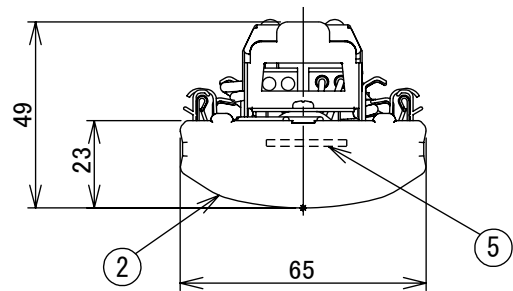

グリーン購入法適合

側面詳細図

特性表

適合本体品番	定格光束	LED照明器具の固有エネルギー消費効率(200V時)
LZB-92742XW	16620 lm	185.0 lm/W
LZB-92743XW	16620 lm	185.0 lm/W
LZB-92744XW	16620 lm	185.0 lm/W
LZB-92745XW	16290 lm	181.4 lm/W
LZB-92757XW	15460 lm	172.1 lm/W

電圧	消費電力	電気容量
100V	-	-
200V	89.8W	92VA
242V	89.8W	93VA

⚠ 安全に関するご注意

● この器具は、単体では使用できません。仕様図または取扱説明書に従って、適正な組み合わせでご使用ください。落下・感電・火災の原因になります。

No.	部品名	材質	備考	機能	補助用	特記事項
7				取付場所	-	調光器併用不可 無線制御モジュール別売
6				電源接続	-	
5	LEDモジュール			消費電力	- W 定格電圧 - V	
4	バネ取付金具	鋼板 t0.8	亜鉛メッキ鋼板	電気容量	-	
3	電源ユニット			LED		節電モード機能付 (明るさ約70%)
2	カバー	ポリカーボネート樹脂	乳白色(拡散)	別売	演色性 Ra83 色温度 5000K	
1	フレーム	鋼板 t0.47	亜鉛メッキ鋼板	交換可		
No.	部品名	材質	備考	器具重量	約 2.0 kg	鹿毛 坂本 ①