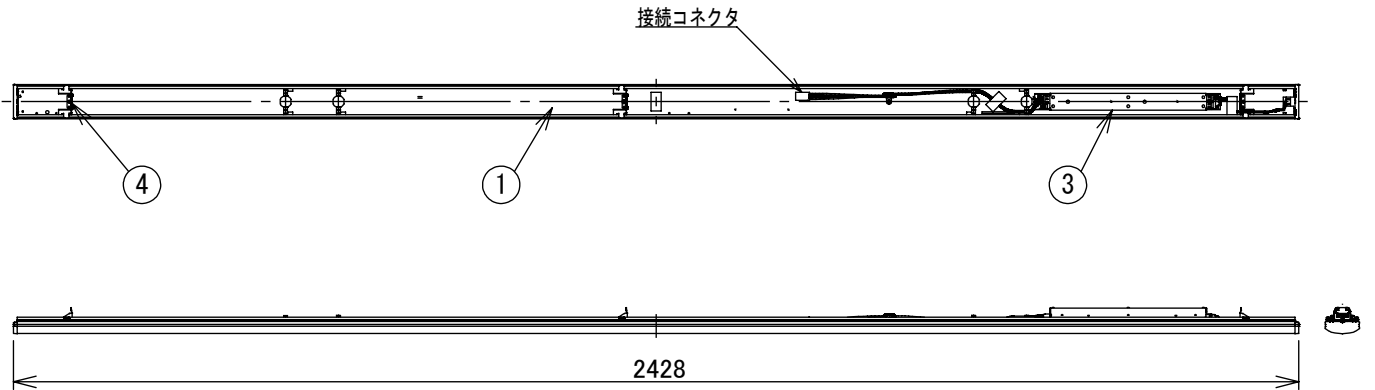

グリーン購入法適合

側面詳細図

特性表

適合本体品番	定格光束	LED照明器具の固有エネルギー消費効率(200V時)
LZB-92742XW	16620 lm	185.0 lm/W
LZB-92743XW	16620 lm	185.0 lm/W
LZB-92744XW	16620 lm	185.0 lm/W
LZB-92745XW	16290 lm	181.4 lm/W
LZB-92757XW	15460 lm	172.1 lm/W

電圧	消費電力	電気容量
100V	-	-
200V	89.8W	92VA
242V	89.8W	93VA

⚠ 安全に関するご注意

● この器具は、単体では使用できません。仕様図または取扱説明書に従って、適正な組み合わせでご使用ください。落下・感電・火災の原因になります。

No.	部品名	材質	備考	機能	補助用	特記事項
7				取付場所	-	調光器併用不可 無線制御モジュール別売
6				電源接続	-	
5	LEDモジュール			消費電力	- W 定格電圧 - V	
4	バネ取付金具	鋼板 t0.8	亜鉛メッキ鋼板	電気容量	-	
3	電源ユニット			LED		節電モード機能付 (明るさ約70%)
2	カバー	ポリカーボネート樹脂	乳白色(拡散)	別売	演色性 Ra83 色温度 5000K	
1	フレーム	鋼板 t0.47	亜鉛メッキ鋼板	交換可		
No.	部品名	材質	備考	器具重量	約 2.0 kg	鹿毛 坂本 ①