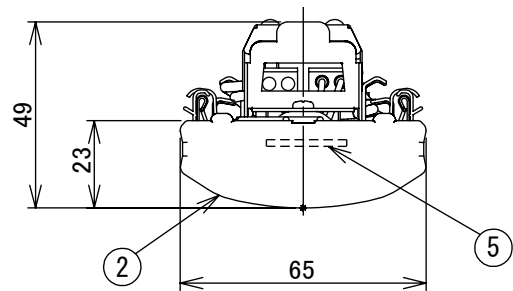

グリーン購入法適合

側面詳細図

特性表

適合本体品番	定格光束	LED照明器具の固有エネルギー消費効率(200V時)
LZB-92742XW	16050 lm	178.7 lm/W
LZB-92743XW	16050 lm	178.7 lm/W
LZB-92744XW	16050 lm	178.7 lm/W
LZB-92745XW	15730 lm	175.1 lm/W
LZB-92757XW	14930 lm	166.2 lm/W

電圧	消費電力	電気容量
100V	-	-
200V	89.8W	92VA
242V	89.8W	93VA

⚠ 安全に関するご注意

- この器具は、単体では使用できません。仕様図または取扱説明書に従って、適正な組み合わせでご使用ください。落下・感電・火災の原因になります。

No.	部品名	材質	備考	機能	補助用	特記事項
7				取付場所	-	調光器併用不可 無線制御モジュール別売
6				電源接続	-	
5	LEDモジュール			消費電力	- W 定格電圧 - V	
4	バネ取付金具	鋼板 t0.8	亜鉛メッキ鋼板	電気容量	-	
3	電源ユニット			LED		節電モード機能付 (明るさ約70%)
2	カバー	ポリカーボネート樹脂	乳白色(拡散)	別売	演色性 Ra83 色温度 4000K	
1	フレーム	鋼板 t0.47	亜鉛メッキ鋼板	交換可		
No.	部品名	材質	備考	器具重量	約 2.0 kg	鹿毛 坂本 ①