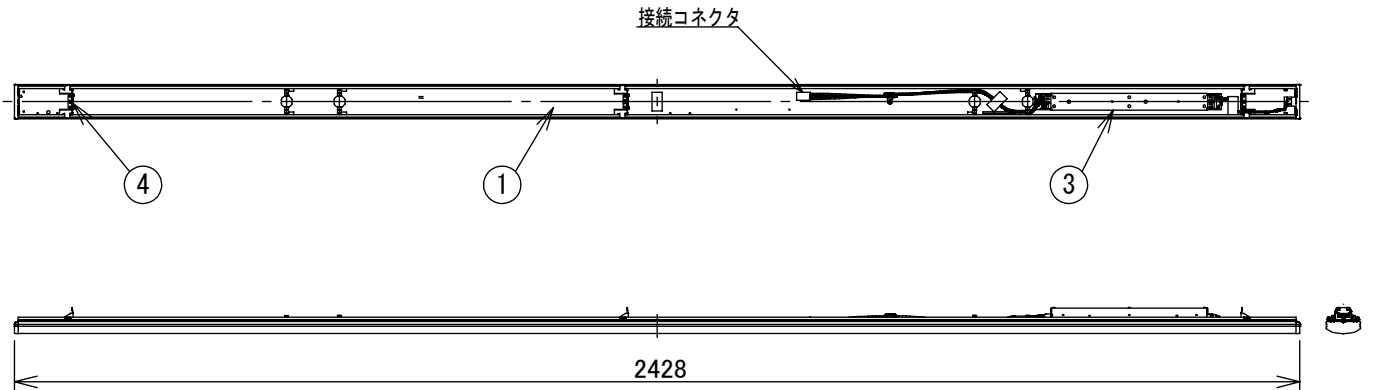

グリーン購入法適合

側面詳細図

特性表

適合本体品番	定格光束	LED照明器具の固有エネルギー消費効率(200V時)
LZB-92742XW	16050 lm	178.7 lm/W
LZB-92743XW	16050 lm	178.7 lm/W
LZB-92744XW	16050 lm	178.7 lm/W
LZB-92745XW	15730 lm	175.1 lm/W
LZB-92757XW	14930 lm	166.2 lm/W

電圧	消費電力	電気容量
100V	-	-
200V	89.8W	92VA
242V	89.8W	93VA

⚠ 安全に関するご注意

- この器具は、単体では使用できません。仕様図または取扱説明書に従って、適正な組み合わせでご使用ください。落下・感電・火災の原因になります。

No.	部品名	材質	備考	機能	補助用	特記事項
7				取付場所	-	調光器併用不可 無線制御モジュール別売
6				電源接続	-	
5	LEDモジュール			消費電力	- W 定格電圧 - V	
4	バネ取付金具	鋼板 t0.8	亜鉛メッキ鋼板	電気容量	-	
3	電源ユニット			LED		節電モード機能付 (明るさ約70%)
2	カバー	ポリカーボネート樹脂	乳白色(拡散)	別売	演色性 Ra83 色温度 4000K	
1	フレーム	鋼板 t0.47	亜鉛メッキ鋼板	交換可		
No.	部品名	材質	備考	器具重量	約 2.0 kg	鹿毛 坂本 ①