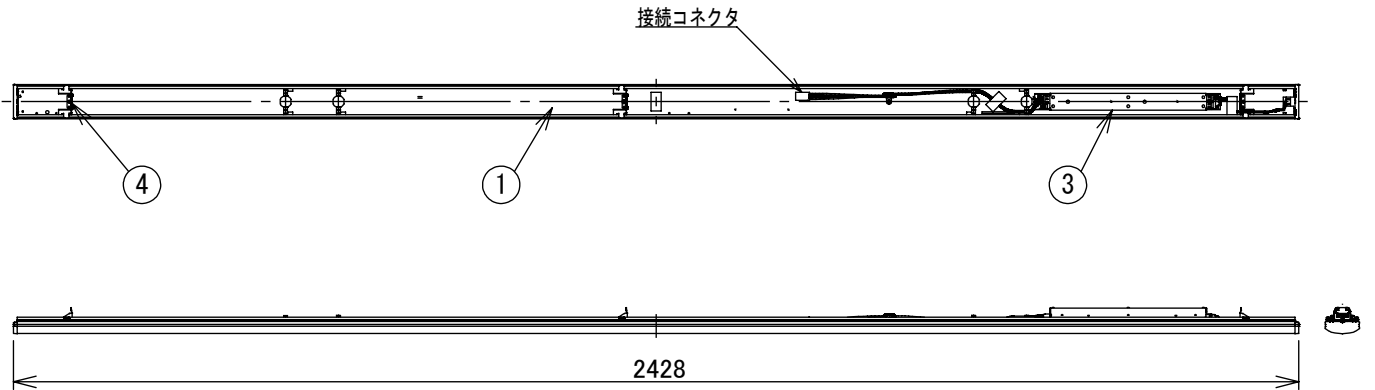

グリーン購入法適合

側面詳細図

特性表

適合本体品番	定格光束	LED照明器具の固有エネルギー消費効率(200V時)
LZB-92742XW	16010 lm	178.2 lm/W
LZB-92743XW	16010 lm	178.2 lm/W
LZB-92744XW	16010 lm	178.2 lm/W
LZB-92745XW	15690 lm	174.7 lm/W
LZB-92757XW	14890 lm	165.8 lm/W

電圧	消費電力	電気容量
100V	-	-
200V	89.8W	92VA
242V	89.8W	93VA

⚠ 安全に関するご注意

- この器具は、単体では使用できません。仕様図または取扱説明書に従って、適正な組み合わせでご使用ください。落下・感電・火災の原因になります。

No.	部品名	材質	備考	機能	補助用	特記事項
7				取付場所	-	調光器併用不可 無線制御モジュール別売
6				電源接続	-	
5	LEDモジュール			消費電力	- W 定格電圧 - V	
4	バネ取付金具	鋼板 t0.8	亜鉛メッキ鋼板	電気容量	-	
3	電源ユニット			LED		節電モード機能付 (明るさ約70%)
2	カバー	ポリカーボネート樹脂	乳白色(拡散)	別売	演色性 Ra83 色温度 3500K	
1	フレーム	鋼板 t0.47	亜鉛メッキ鋼板	交換可		
No.	部品名	材質	備考	器具重量	約 2.0 kg	鹿毛 坂本 ①