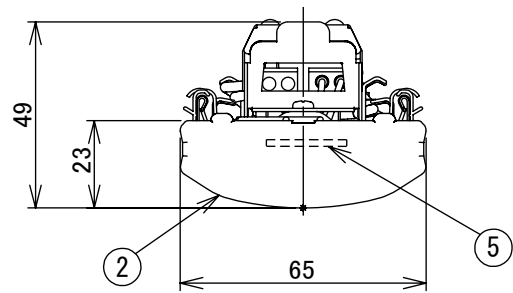

グリーン購入法適合

側面詳細図

特性表

適合本体品番	定格光束	LED照明器具の固有エネルギー消費効率(200V時)
LZB-92742XW	16010 lm	178.2 lm/W
LZB-92743XW	16010 lm	178.2 lm/W
LZB-92744XW	16010 lm	178.2 lm/W
LZB-92745XW	15690 lm	174.7 lm/W
LZB-92757XW	14890 lm	165.8 lm/W

電圧	消費電力	電気容量
100V	-	-
200V	89.8W	92VA
242V	89.8W	93VA

⚠ 安全に関するご注意

- この器具は、単体では使用できません。仕様図または取扱説明書に従って、適正な組み合わせでご使用ください。落下・感電・火災の原因になります。

No.	部品名	材質	備考	機能	補助用	特記事項
7				取付場所	-	調光器併用不可 無線制御モジュール別売
6				電源接続	-	
5	LEDモジュール			消費電力	- W 定格電圧 - V	
4	バネ取付金具	鋼板 t0.8	亜鉛メッキ鋼板	電気容量	-	
3	電源ユニット			LED		節電モード機能付 (明るさ約70%)
2	カバー	ポリカーボネート樹脂	乳白色(拡散)	別売	演色性 Ra83 色温度 3500K	
1	フレーム	鋼板 t0.47	亜鉛メッキ鋼板	交換可		
No.	部品名	材質	備考	器具重量	約 2.0 kg	鹿毛 坂本 ①