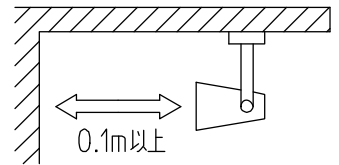

取付部

ルミライン (配線ダクト) 別売

ダクトレールの壁面取付について

ダクトレールを壁面に取付ける場合は下記の制限があります。厳守の上、ご使用ください。(電気設備技術基準解釈第165条)

- 直付専用型のダクトレールをご使用ください。
- 人が容易に触れるおそれのない場所(床面から1.8m超)に取付けてください。
- 必ず横向きでご使用ください。
- 突起部が下になるようにダクトレールカバーを横向きに取付けてください。
- 必ずダクトレールカバーを付けて、塵埃の侵入を防いでください。

本図面は2枚1組です

1/2

				機能	一般用	特記事項	
7				取付場所	屋内	ルミライン取付専用	専用調光器別売 ハニカムルーバー別売 スプレッドレンズ別売 スモウザー別売 カットオフ40°
6			電源接続	ルミライン用プラグ			
5			消費電力	4.3 W	定格電圧	100 V	
4	灯具	アルミ型材	シルバー塗装(内面黒塗装)	電気容量	5 VA		
3	本体	アルミダイカスト	シルバー塗装	LED 別売 交換可	LED電球 4.3W DECO-S35C 4.3WX1灯 E11 大光電機(株)製専用		スイッチ無し
2	アーム	アルミダイカスト	シルバー塗装				
1	プラグ	ポリカーボネート	シルバー塗装				
No.	部品名	材質	備考	器具重量	約 0.2 kg		鹿毛 坂本 ①