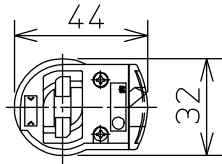

取付部

ルミライン (配線ダクト) 別売

ダクトレールの壁面取付について

ダクトレールを壁面に取付ける場合は下記の制限があります。厳守の上、ご使用ください。(電気設備技術基準解釈第165条)

- 直付専用型のダクトレールをご使用ください。
- 人が容易に触れるおそれのない場所(床面から1.8m超)に取付けてください。
- 必ず横向きでご使用ください。
- 突起部が下になるようにダクトレールカバーを横向きに取付けてください。
- 必ずダクトレールカバーを付けて、塵埃の侵入を防いでください。

本図面は2枚1組です

1/2

				機能	一般用	特記事項	
7				取付場所	屋内	ルミライン取付専用	専用調光器別売 ハニカムルーバー別売 スプレッドレンズ別売 スモウザー別売 カットオフ40°
6			電源接続	ルミライン用プラグ			
5			消費電力	4.3 W	定格電圧	100 V	
4	灯具	アルミ型材	シルバー塗装(内面黒塗装)	電気容量	5 VA		
3	本体	アルミダイカスト	シルバー塗装	LED 別売 交換可	LED電球 4.3W DECO-S35C 4.3WX1灯 E11 大光電機(株)製専用		スイッチ無し
2	アーム	アルミダイカスト	シルバー塗装				
1	プラグ	ポリカーボネート	シルバー塗装				
No.	部品名	材質	備考	器具重量	約 0.2 kg		鹿毛 坂本 ①