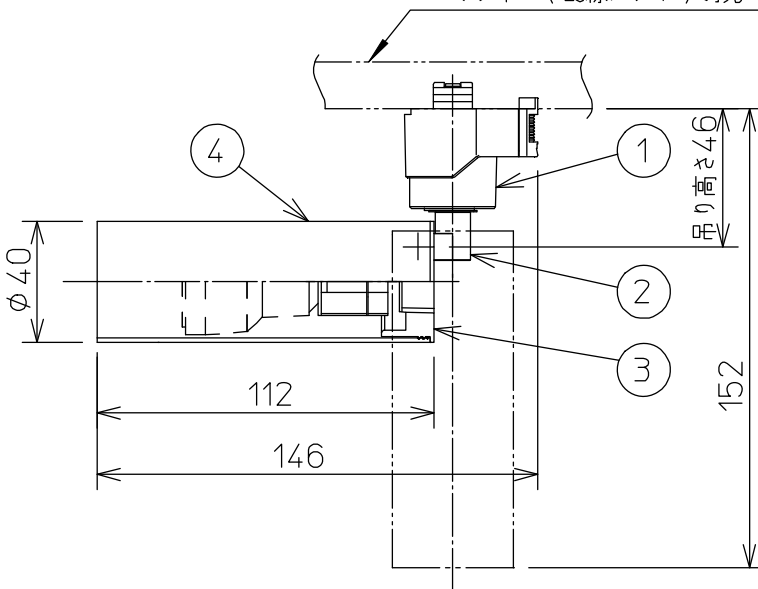

取付部

ルミライン (配線ダクト) 別売

ダクトレールの壁面取付について

ダクトレールを壁面に取付ける場合は下記の制限があります。厳守の上、ご使用ください。(電気設備技術基準解釈第165条)

- 直付専用型のダクトレールをご使用ください。
- 人が容易に触れるおそれのない場所(床面から1.8m超)に取付けてください。
- 必ず横向きでご使用ください。
- 突起部が下になるようにダクトレールカバーを横向きに取付けてください。
- 必ずダクトレールカバーを付けて、塵埃の侵入を防いでください。

安全に関するご注意

- この器具は、一般通常環境の屋内配線ダクト取付専用器具です。一般通常環境以外の所、屋外、湿気の多い所、水気のかかる所、浴室、サウナ風呂、業務浴室、床面では使用しないでください。落下・感電・火災の原因になります。
- 電源電圧は、定格電圧±6%以内でご使用ください。感電・火災の原因になります。
- 単体では使用できません。器具本体表示または説明書に従って適正な組み合わせでご使用ください。落下・感電・火災の原因になります。
- 被照射面までの距離は器具本体表示または説明書に従って0.1m以上離して施工してください。被照射物の変質・変色または火災の原因になります。
- ガス機器等の温度の高くなるものの上に取り付けしないでください。火災の原因になります。
- LEDにはバツキがあり、同一型番であっても商品ごとに発光色・明るさ・点灯時間(始動時間)が異なる場合があります。

本図面は2枚1組です

1/2

				機能	一般用	特記事項	
7				取付場所	屋内	ルミライン取付専用	専用調光器別売 ハニカムルーバー別売 スプレッドレンズ別売 スモウザー別売 カットオフ40°
6			電源接続	ルミライン用プラグ			
5			消費電力	4.3 W	定格電圧	100 V	
4	灯具	アルミ型材	シルバー塗装(内面黒塗装)	電気容量	5 VA		
3	本体	アルミダイカスト	シルバー塗装	LED 別売 交換可	LED電球 4.3W DECO-S35C 4.3WX1灯 E11 大光電機(株)製専用		スイッチ無し
2	アーム	アルミダイカスト	シルバー塗装				
1	プラグ	ポリカーボネート	シルバー塗装				
No.	部品名	材質	備考	器具重量	約 0.2 kg		鹿毛 坂本 ①