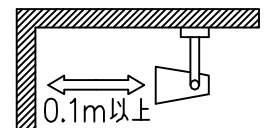

### ⚠ 安全に関するご注意

- この器具は、一般通常環境の屋内天井直付壁面取付兼用器具です。一般通常環境以外の所、屋外、浴室、サウナ風呂、湿気の多い所、水気のかかる所、床面では使用しないでください。落下・感電・火災の原因になります。
- 電源電圧は、定格電圧±6%以内でご使用ください。火災・感電の原因になります。
- この器具は木ねじ取付専用器具です。必ず木ねじ（2本）で補強材のある位置に取付けて下さい。落下の原因になります。
- 被照射面までの距離は器具本体表示または説明書に従って0.1m以上離して施工してください。被照射物の変質・変色または火災の原因になります。

定格光束	620Lm
LED照明器具の固有エネルギー消費効率	68.1Lm/W
LEDモジュール寿命	40000時間

No.	部品名	材質	備考	機能	一般用	特記事項
7				取付場所	屋内 天井直付・壁付兼用	特記事項 1/2照度角 60° 調光器併用不可
6				電源接続	端子台	
5				消費電力	9.1 W 定格電圧 100 V	
4				電気容量	16 VA	
3	本体	鋼板	白塗装	LED 付 交換不可	LED 9.1W 演色性 Ra83 電球色 (2700K)	スイッチ無し
2	自在器	真鍮	白塗装			
1	フランジ	アルミダイカスト	白塗装			
No.	部品名	材質	備考	器具重量	約 0.6 kg	峠田 老田 ②