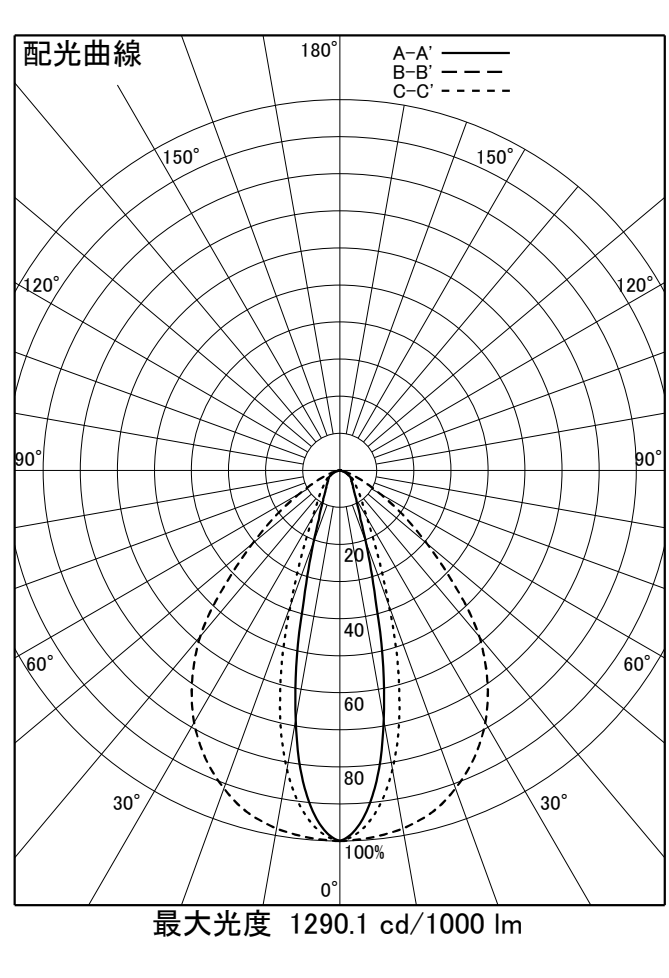

品番	LLY-7064YUNE
光源	LED 20.3W 3000K
定格光束	2230 lm
1/2照度角	A-A' 25° B-B' 61°
1/2ビーム角	A-A' 26° B-B' 86°

器具効率	100.0 %	
上方光束	0.0 %	
下方光束	100.0 %	
器具間隔 最大限 (取付高さH)	A	0.44H
	B	1.17H
保守率	良	0.69
	中	0.67
	否	0.63

反射率(%)	天井		80								70								50								30								20		0
	壁	床	70	50	30	10	70	50	30	10	70	50	30	10	70	50	30	10	70	50	30	10	70	50	30	10	30	10	10	0							
室指数	照明率 (×0.01)																																				
0.6	79	73	67	64	60	59	56	55	77	72	67	64	60	58	55	55	75	70	65	63	59	58	55	55	72	68	64	62	59	58	55	54	54	53			
0.8	88	80	77	72	69	66	64	62	86	79	76	71	69	66	64	62	83	77	74	70	68	66	63	62	79	75	72	69	66	65	62	62	62	60			
1	95	86	84	78	77	73	72	69	93	84	83	78	76	73	71	69	89	82	81	76	75	72	70	69	85	80	78	75	73	71	69	68	68	67			
1.25	102	90	92	84	84	79	79	75	99	89	90	83	83	79	78	75	94	87	87	82	81	78	77	75	90	85	84	80	79	77	76	74	74	72			
1.5	106	93	97	88	90	83	85	80	103	92	95	87	89	83	84	80	98	90	91	85	86	82	82	79	93	88	88	84	84	81	80	78	78	77			
2	112	98	105	93	99	90	94	87	109	97	102	93	97	89	92	87	103	94	98	91	93	88	90	86	98	92	94	89	90	87	87	85	84	83			
2.5	116	101	110	97	105	94	100	92	113	99	107	96	102	93	98	91	107	97	102	94	98	92	95	90	101	95	98	93	95	91	92	89	89	87			
3	119	102	114	99	109	97	105	95	116	101	111	99	106	96	103	94	109	99	105	97	102	95	99	93	103	97	100	95	98	93	95	92	92	90			
4	122	104	118	102	114	100	111	98	118	103	115	101	111	99	108	98	111	101	108	99	106	98	103	96	105	99	103	97	101	96	99	95	94	93			
5	124	105	121	104	117	102	114	101	120	104	117	103	114	101	112	100	113	102	110	101	108	99	106	98	106	100	105	99	103	98	101	97	96	95			
7	127	107	125	106	122	105	120	104	123	106	121	105	119	104	117	103	115	104	113	103	112	102	111	102	108	102	107	101	106	100	105	100	99	97			
10	129	108	127	107	126	107	124	106	124	107	123	106	122	106	120	105	116	104	115	104	114	104	113	103	109	102	108	102	108	102	107	102	101	99			