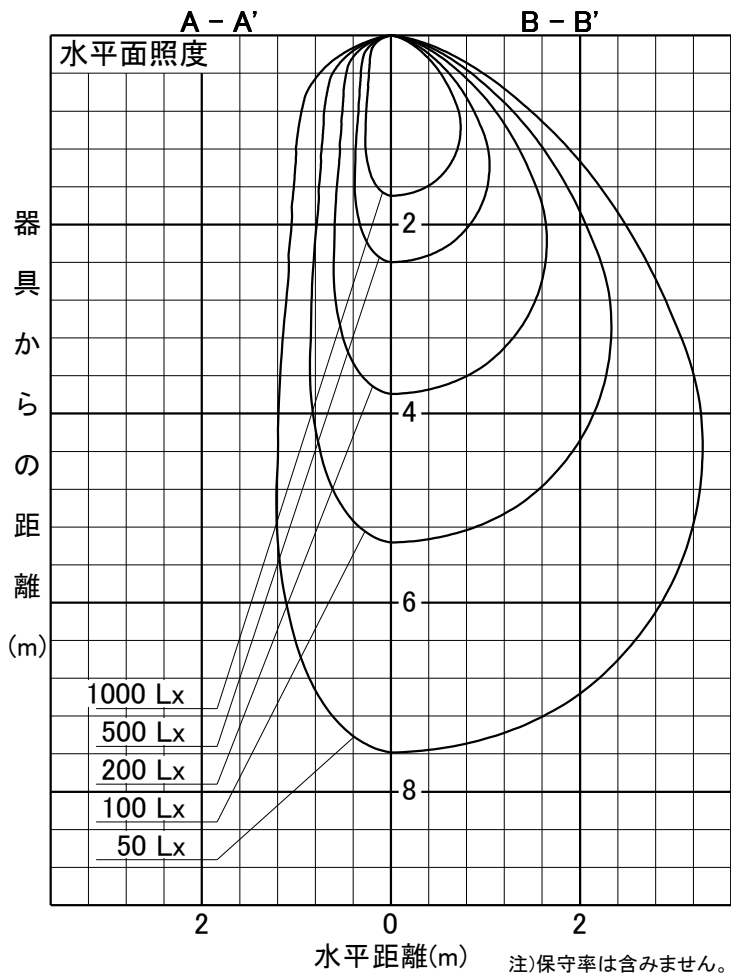

品番	LLY-7064YUNE
光源	LED 20.3W 3000K
定格光束	2230 lm
1/2照度角	A-A' 25° B-B' 61°
1/2ビーム角	A-A' 26° B-B' 86°

器具効率	100.0 %	
上方光束	0.0 %	
下方光束	100.0 %	
器具間隔 最大限 (取付高さH)	A	0.44H
	B	1.17H
保守率	良	0.69
	中	0.67
	否	0.63

反射率(%)	天井		80								70								50								30								20		0
	壁	床	70	50	30	10	70	50	30	10	70	50	30	10	70	50	30	10	70	50	30	10	70	50	30	10	30	10	10	0							
室指数	照明率 (×0.01)																																				
0.6	79	73	67	64	60	59	56	55	77	72	67	64	60	58	55	55	75	70	65	63	59	58	55	55	72	68	64	62	59	58	55	54	54	53			
0.8	88	80	77	72	69	66	64	62	86	79	76	71	69	66	64	62	83	77	74	70	68	66	63	62	79	75	72	69	66	65	62	62	62	60			
1	95	86	84	78	77	73	72	69	93	84	83	78	76	73	71	69	89	82	81	76	75	72	70	69	85	80	78	75	73	71	69	68	68	67			
1.25	102	90	92	84	84	79	79	75	99	89	90	83	83	79	78	75	94	87	87	82	81	78	77	75	90	85	84	80	79	77	76	74	74	72			
1.5	106	93	97	88	90	83	85	80	103	92	95	87	89	83	84	80	98	90	91	85	86	82	82	79	93	88	88	84	84	81	80	78	78	77			
2	112	98	105	93	99	90	94	87	109	97	102	93	97	89	92	87	103	94	98	91	93	88	90	86	98	92	94	89	90	87	87	85	84	83			
2.5	116	101	110	97	105	94	100	92	113	99	107	96	102	93	98	91	107	97	102	94	98	92	95	90	101	95	98	93	95	91	92	89	89	87			
3	119	102	114	99	109	97	105	95	116	101	111	99	106	96	103	94	109	99	105	97	102	95	99	93	103	97	100	95	98	93	95	92	92	90			
4	122	104	118	102	114	100	111	98	118	103	115	101	111	99	108	98	111	101	108	99	106	98	103	96	105	99	103	97	101	96	99	95	94	93			
5	124	105	121	104	117	102	114	101	120	104	117	103	114	101	112	100	113	102	110	101	108	99	106	98	106	100	105	99	103	98	101	97	96	95			
7	127	107	125	106	122	105	120	104	123	106	121	105	119	104	117	103	115	104	113	103	112	102	111	102	108	102	107	101	106	100	105	100	99	97			
10	129	108	127	107	126	107	124	106	124	107	123	106	122	106	120	105	116	104	115	104	114	104	113	103	109	102	108	102	108	102	107	102	101	99			