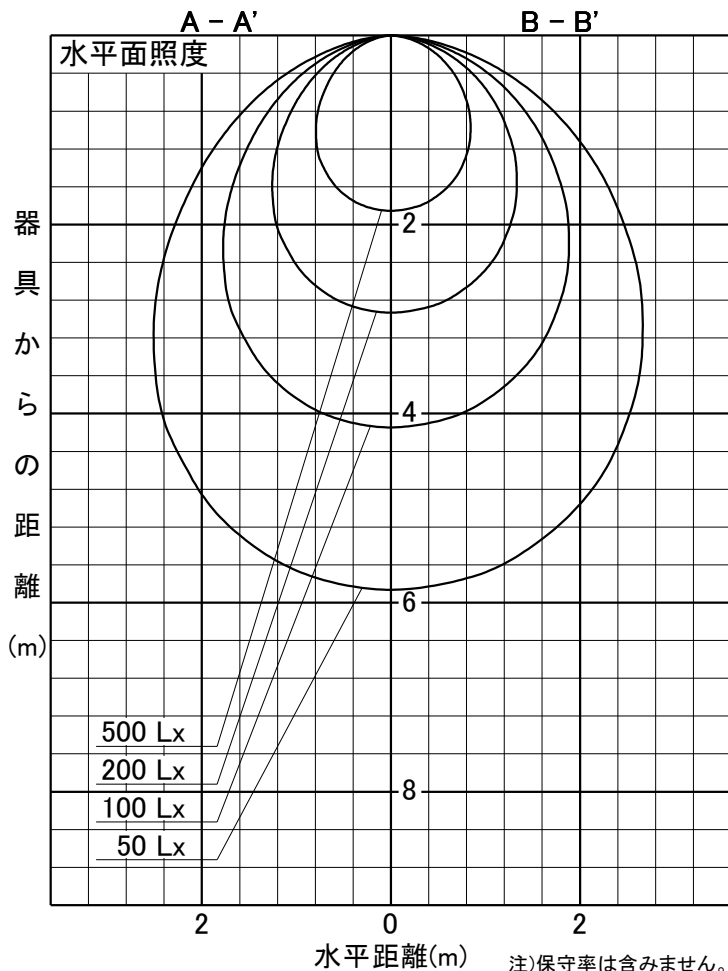

品番	LLY-7065YUWE
光源	LED 38W 3000K
定格光束	3850 lm
1/2照度角	A-A' 60° B-B' 62°
1/2ビーム角	A-A' 88° B-B' 98°

器具効率	100.0 %
上方光束	0.0 %
下方光束	100.0 %
器具間隔 最大限 (取付高さH)	A 1.15H
	B 1.19H
保守率	良 0.69
	中 0.67
	否 0.63

反射率 (%)	80								70								50								30								20		0						
	天井				壁				床				天井				壁				床				天井				壁				床				天井		壁		床
室指数	照明率 (×0.01)																																								
0.6	68	62	54	51	45	44	40	39	66	61	53	51	45	44	40	39	63	59	52	50	44	43	39	39	60	57	50	49	44	43	39	39	39	37							
0.8	78	71	64	61	56	53	49	48	76	70	63	60	55	53	49	48	72	67	61	59	54	52	49	48	69	65	60	57	53	52	48	48	47	46							
1	86	78	73	68	64	61	58	56	84	76	72	67	64	61	58	56	79	74	69	66	62	60	57	55	75	71	67	64	61	59	56	55	55	53							
1.25	94	83	82	75	73	68	66	63	91	82	80	74	72	68	66	63	86	79	77	72	70	67	65	63	81	77	74	71	68	66	63	62	62	60							
1.5	99	88	88	80	80	74	73	69	96	86	86	79	78	73	72	69	91	83	82	77	76	72	71	68	86	81	79	76	74	71	69	68	67	66							
2	107	93	97	87	90	82	84	78	104	92	95	86	88	81	83	77	97	89	90	84	85	80	80	77	92	86	86	82	82	79	78	76	75	74							
2.5	112	96	104	91	97	87	91	83	108	95	101	90	95	86	90	83	101	92	96	88	91	85	87	82	96	90	91	87	87	84	84	81	81	79							
3	115	99	108	95	102	91	97	88	111	97	105	93	100	90	95	87	104	95	99	91	95	89	91	86	98	92	94	90	91	87	88	85	84	82							
4	119	101	113	98	108	95	104	92	115	100	110	97	105	94	102	92	108	97	104	95	100	93	97	90	101	95	98	93	95	91	93	89	89	87							
5	122	103	117	100	112	98	109	96	117	102	113	99	109	97	106	95	110	99	106	97	103	95	101	93	103	97	101	95	98	93	96	92	91	89							
7	125	105	121	103	118	102	115	100	120	104	117	102	115	101	112	99	113	101	110	100	108	99	106	98	106	99	104	98	102	97	101	96	95	93							
10	127	106	125	105	123	104	120	103	123	105	120	104	119	103	117	102	114	103	113	102	111	101	110	100	107	101	106	100	105	99	104	99	98	96							