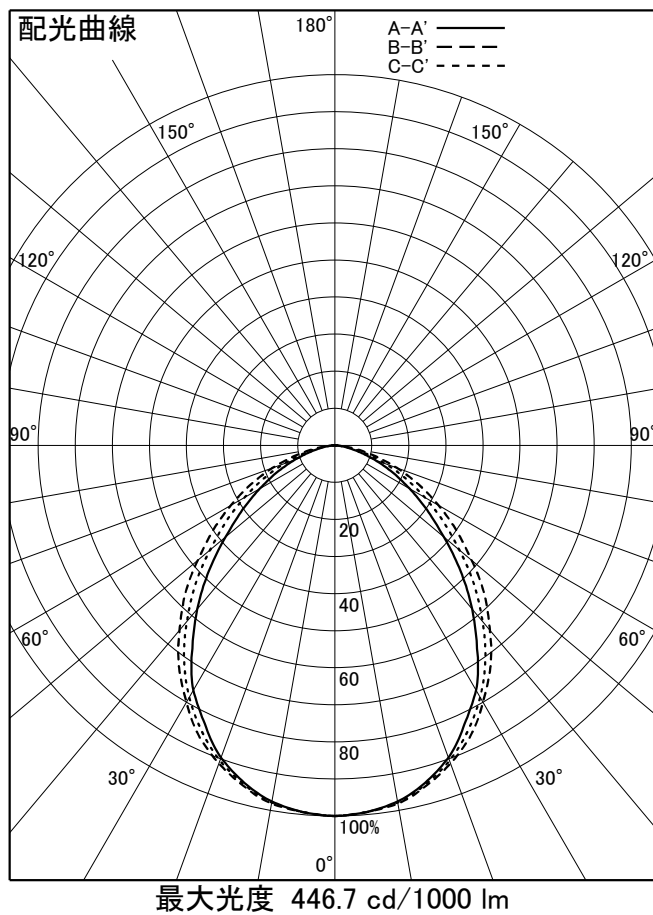

品番	LLY-7065YUWE
光源	LED 38W 3000K
定格光束	3850 lm
1/2照度角	A-A' 60° B-B' 62°
1/2ビーム角	A-A' 88° B-B' 98°

器具効率	100.0 %
上方光束	0.0 %
下方光束	100.0 %
器具間隔 最大限 (取付高さH)	A 1.15H
	B 1.19H
保守率	良 0.69
	中 0.67
	否 0.63

反射率 (%)	80								70								50								30								20		0						
	天井				壁				床				天井				壁				床				天井				壁				床				天井		壁		床
室指数	照明率 (×0.01)																																								
0.6	68	62	54	51	45	44	40	39	66	61	53	51	45	44	40	39	63	59	52	50	44	43	39	39	60	57	50	49	44	43	39	39	39	37							
0.8	78	71	64	61	56	53	49	48	76	70	63	60	55	53	49	48	72	67	61	59	54	52	49	48	69	65	60	57	53	52	48	48	47	46							
1	86	78	73	68	64	61	58	56	84	76	72	67	64	61	58	56	79	74	69	66	62	60	57	55	75	71	67	64	61	59	56	55	55	53							
1.25	94	83	82	75	73	68	66	63	91	82	80	74	72	68	66	63	86	79	77	72	70	67	65	63	81	77	74	71	68	66	63	62	62	60							
1.5	99	88	88	80	80	74	73	69	96	86	86	79	78	73	72	69	91	83	82	77	76	72	71	68	86	81	79	76	74	71	69	68	67	66							
2	107	93	97	87	90	82	84	78	104	92	95	86	88	81	83	77	97	89	90	84	85	80	80	77	92	86	86	82	82	79	78	76	75	74							
2.5	112	96	104	91	97	87	91	83	108	95	101	90	95	86	90	83	101	92	96	88	91	85	87	82	96	90	91	87	87	84	84	81	81	79							
3	115	99	108	95	102	91	97	88	111	97	105	93	100	90	95	87	104	95	99	91	95	89	91	86	98	92	94	90	91	87	88	85	84	82							
4	119	101	113	98	108	95	104	92	115	100	110	97	105	94	102	92	108	97	104	95	100	93	97	90	101	95	98	93	95	91	93	89	89	87							
5	122	103	117	100	112	98	109	96	117	102	113	99	109	97	106	95	110	99	106	97	103	95	101	93	103	97	101	95	98	93	96	92	91	89							
7	125	105	121	103	118	102	115	100	120	104	117	102	115	101	112	99	113	101	110	100	108	99	106	98	106	99	104	98	102	97	101	96	95	93							
10	127	106	125	105	123	104	120	103	123	105	120	104	119	103	117	102	114	103	113	102	111	101	110	100	107	101	106	100	105	99	104	99	98	96							