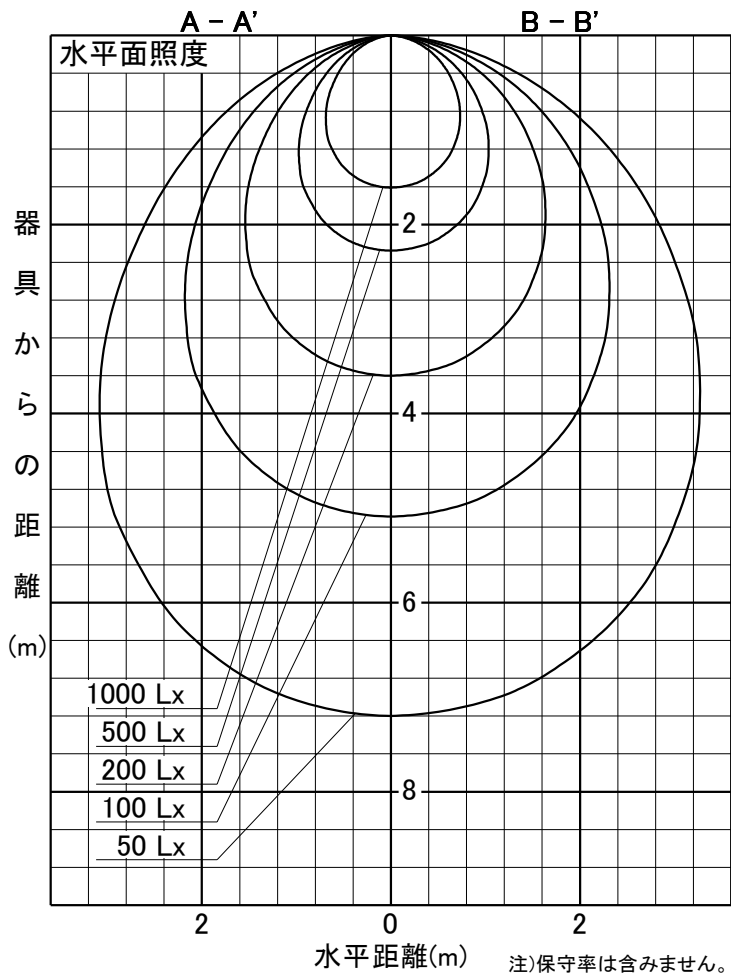

品番	LLY-7066NUWE
光源	LED 59W 4000K
定格光束	5800 lm
1/2照度角	A-A' 60° B-B' 62°
1/2ビーム角	A-A' 88° B-B' 98°

器具効率	100.0 %	
上方光束	0.0 %	
下方光束	100.0 %	
器具間隔 最大限 (取付高さH)	A	1.15H
	B	1.19H
保守率	良	0.69
	中	0.67
	否	0.63

反射率 (%)	天井		80								70								50								30								20		0	
	壁	床	70		50		30		10		70		50		30		10		70		50		30		10		70		50		30		10		10		0	
	30	10	30	10	30	10	30	10	30	10	30	10	30	10	30	10	30	10	30	10	30	10	30	10	30	10	30	10	30	10	30	10	30	10	30	10	30	10
室指数	照明率 (×0.01)																																					
0.6	68	62	54	51	45	44	40	39	66	61	53	51	45	44	40	39	63	59	52	50	44	43	39	39	60	57	50	49	44	43	39	39	39	37				
0.8	78	71	64	61	56	53	49	48	76	70	63	60	55	53	49	48	72	67	61	59	54	52	49	48	69	65	60	57	53	52	48	48	47	46				
1	86	78	73	68	64	61	58	56	84	76	72	67	64	61	58	56	79	74	69	66	62	60	57	55	75	71	67	64	61	59	56	55	55	53				
1.25	94	83	82	75	73	68	66	63	91	82	80	74	72	68	66	63	86	79	77	72	70	67	65	63	81	77	74	71	68	66	63	62	62	60				
1.5	99	88	88	80	80	74	73	69	96	86	86	79	78	73	72	69	91	83	82	77	76	72	71	68	86	81	79	76	74	71	69	68	67	66				
2	107	93	97	87	90	82	84	78	104	92	95	86	88	81	83	77	97	89	90	84	85	80	80	77	92	86	86	82	82	79	78	76	75	74				
2.5	112	96	104	91	97	87	91	83	108	95	101	90	95	86	90	83	101	92	96	88	91	85	87	82	96	90	91	87	87	84	84	81	81	79				
3	115	99	108	95	102	91	97	88	111	97	105	93	100	90	95	87	104	95	99	91	95	89	91	86	98	92	94	90	91	87	88	85	84	82				
4	119	101	113	98	108	95	104	92	115	100	110	97	105	94	102	92	108	97	104	95	100	93	97	90	101	95	98	93	95	91	93	89	89	87				
5	122	103	117	100	112	98	109	96	117	102	113	99	109	97	106	95	110	99	106	97	103	95	101	93	103	97	101	95	98	93	96	92	91	89				
7	125	105	121	103	118	102	115	100	120	104	117	102	115	101	112	99	113	101	110	100	108	99	106	98	106	99	104	98	102	97	101	96	95	93				
10	127	106	125	105	123	104	120	103	123	105	120	104	119	103	117	102	114	103	113	102	111	101	110	100	107	101	106	100	105	99	104	99	98	96				