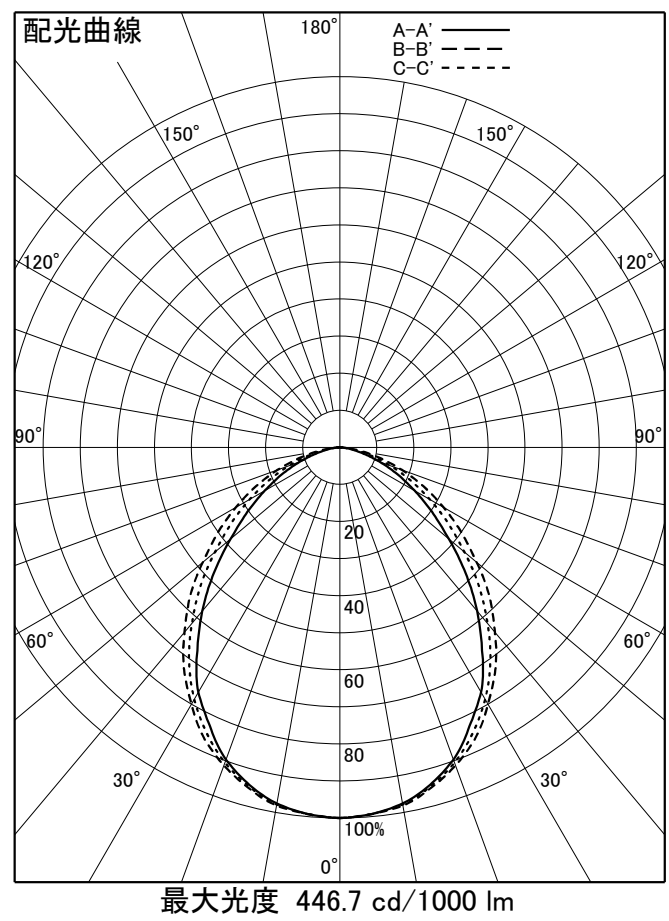

品番	LLY-7066NUWE
光源	LED 59W 4000K
定格光束	5800 lm
1/2照度角	A-A' 60° B-B' 62°
1/2ビーム角	A-A' 88° B-B' 98°

器具効率	100.0 %	
上方光束	0.0 %	
下方光束	100.0 %	
器具間隔 最大限 (取付高さH)	A	1.15H
	B	1.19H
保守率	良	0.69
	中	0.67
	否	0.63

反射率 (%)	天井		80								70								50								30								20		0	
	壁	床	70		50		30		10		70		50		30		10		70		50		30		10		70		50		30		10		10		0	
	30	10	30	10	30	10	30	10	30	10	30	10	30	10	30	10	30	10	30	10	30	10	30	10	30	10	30	10	30	10	30	10	30	10	30	10	30	10
室指数	照明率 (×0.01)																																					
0.6	68	62	54	51	45	44	40	39	66	61	53	51	45	44	40	39	63	59	52	50	44	43	39	39	60	57	50	49	44	43	39	39	39	37				
0.8	78	71	64	61	56	53	49	48	76	70	63	60	55	53	49	48	72	67	61	59	54	52	49	48	69	65	60	57	53	52	48	48	47	46				
1	86	78	73	68	64	61	58	56	84	76	72	67	64	61	58	56	79	74	69	66	62	60	57	55	75	71	67	64	61	59	56	55	55	53				
1.25	94	83	82	75	73	68	66	63	91	82	80	74	72	68	66	63	86	79	77	72	70	67	65	63	81	77	74	71	68	66	63	62	62	60				
1.5	99	88	88	80	80	74	73	69	96	86	86	79	78	73	72	69	91	83	82	77	76	72	71	68	86	81	79	76	74	71	69	68	67	66				
2	107	93	97	87	90	82	84	78	104	92	95	86	88	81	83	77	97	89	90	84	85	80	80	77	92	86	86	82	82	79	78	76	75	74				
2.5	112	96	104	91	97	87	91	83	108	95	101	90	95	86	90	83	101	92	96	88	91	85	87	82	96	90	91	87	87	84	84	81	81	79				
3	115	99	108	95	102	91	97	88	111	97	105	93	100	90	95	87	104	95	99	91	95	89	91	86	98	92	94	90	91	87	88	85	84	82				
4	119	101	113	98	108	95	104	92	115	100	110	97	105	94	102	92	108	97	104	95	100	93	97	90	101	95	98	93	95	91	93	89	89	87				
5	122	103	117	100	112	98	109	96	117	102	113	99	109	97	106	95	110	99	106	97	103	95	101	93	103	97	101	95	98	93	96	92	91	89				
7	125	105	121	103	118	102	115	100	120	104	117	102	115	101	112	99	113	101	110	100	108	99	106	98	106	99	104	98	102	97	101	96	95	93				
10	127	106	125	105	123	104	120	103	123	105	120	104	119	103	117	102	114	103	113	102	111	101	110	100	107	101	106	100	105	99	104	99	98	96				