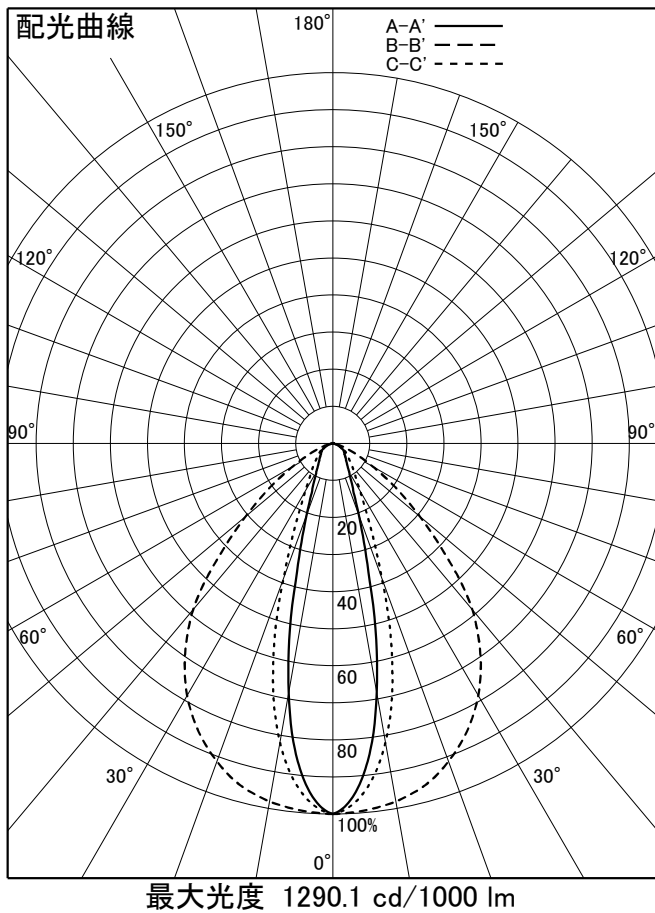

品番	LLY-7066NUNE
光源	LED 59W 4000K
定格光束	6700 lm
1/2照度角	A-A' 25° B-B' 61°
1/2ビーム角	A-A' 26° B-B' 86°

器具効率	100.0 %	
上方光束	0.0 %	
下方光束	100.0 %	
器具間隔最大限 (取付高さH)	A	0.44H
	B	1.17H
保守率	良	0.69
	中	0.67
	否	0.63

反射率(%)	天井	80								70								50								30								20		0
	壁	70	50	30	10	70	50	30	10	70	50	30	10	70	50	30	10	70	50	30	10	70	50	30	10	30	10	10	0							
床	30	10	30	10	30	10	30	10	30	10	30	10	30	10	30	10	30	10	30	10	30	10	30	10	30	10	30	10	10	0						
室指数	照明率 (×0.01)																																			
0.6	79	73	67	64	60	59	56	55	77	72	67	64	60	58	55	55	75	70	65	63	59	58	55	55	72	68	64	62	59	58	55	54	54	53		
0.8	88	80	77	72	69	66	64	62	86	79	76	71	69	66	64	62	83	77	74	70	68	66	63	62	79	75	72	69	66	65	62	62	62	60		
1	95	86	84	78	77	73	72	69	93	84	83	78	76	73	71	69	89	82	81	76	75	72	70	69	85	80	78	75	73	71	69	68	68	67		
1.25	102	90	92	84	84	79	79	75	99	89	90	83	83	79	78	75	94	87	87	82	81	78	77	75	90	85	84	80	79	77	76	74	74	72		
1.5	106	93	97	88	90	83	85	80	103	92	95	87	89	83	84	80	98	90	91	85	86	82	82	79	93	88	88	84	84	81	80	78	78	77		
2	112	98	105	93	99	90	94	87	109	97	102	93	97	89	92	87	103	94	98	91	93	88	90	86	98	92	94	89	90	87	87	85	84	83		
2.5	116	101	110	97	105	94	100	92	113	99	107	96	102	93	98	91	107	97	102	94	98	92	95	90	101	95	98	93	95	91	92	89	89	87		
3	119	102	114	99	109	97	105	95	116	101	111	99	106	96	103	94	109	99	105	97	102	95	99	93	103	97	100	95	98	93	95	92	92	90		
4	122	104	118	102	114	100	111	98	118	103	115	101	111	99	108	98	111	101	108	99	106	98	103	96	105	99	103	97	101	96	99	95	94	93		
5	124	105	121	104	117	102	114	101	120	104	117	103	114	101	112	100	113	102	110	101	108	99	106	98	106	100	105	99	103	98	101	97	96	95		
7	127	107	125	106	122	105	120	104	123	106	121	105	119	104	117	103	115	104	113	103	112	102	111	102	108	102	107	101	106	100	105	100	99	97		
10	129	108	127	107	126	107	124	106	124	107	123	106	122	106	120	105	116	104	115	104	114	104	113	103	109	102	108	102	108	102	107	102	101	99		