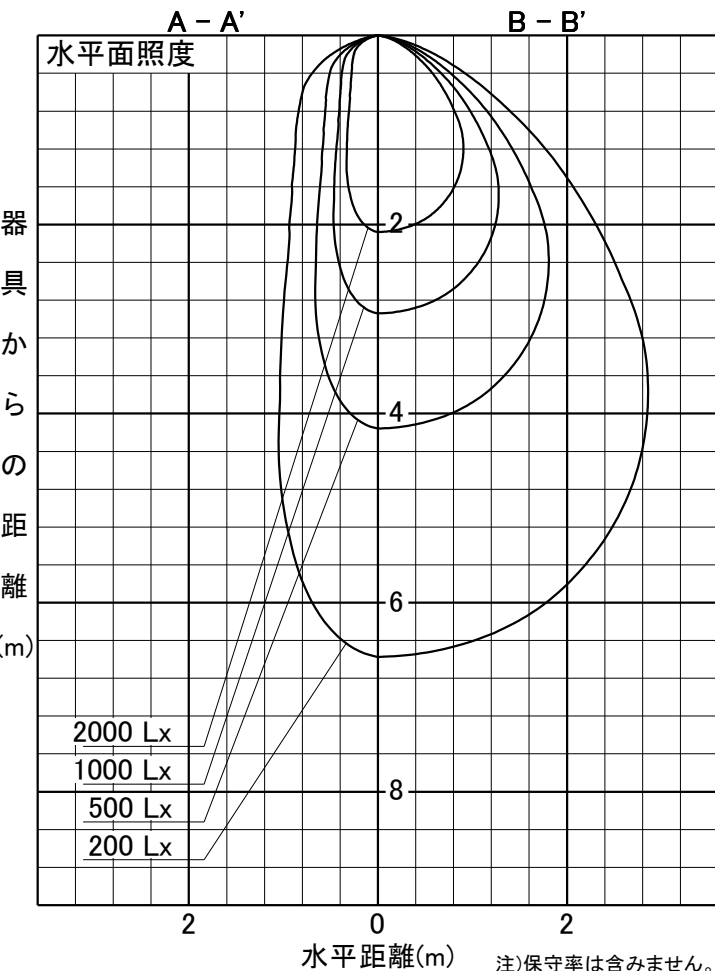

品番	LLY-7066NUNE
光源	LED 59W 4000K
定格光束	6700 lm
1/2照度角	A-A' 25° B-B' 61°
1/2ビーム角	A-A' 26° B-B' 86°

器具効率	100.0 %	
上方光束	0.0 %	
下方光束	100.0 %	
器具間隔最大限 (取付高さH)	A	0.44H
	B	1.17H
保守率	良	0.69
	中	0.67
	否	0.63

反射率(%)	天井	80								70								50								30								20		0
	壁	70	50	30	10	70	50	30	10	70	50	30	10	70	50	30	10	70	50	30	10	70	50	30	10	30	10	10	0							
床	30	10	30	10	30	10	30	10	30	10	30	10	30	10	30	10	30	10	30	10	30	10	30	10	30	10	30	10	10	0						
室指数	照明率 (×0.01)																																			
0.6	79	73	67	64	60	59	56	55	77	72	67	64	60	58	55	55	75	70	65	63	59	58	55	55	72	68	64	62	59	58	55	54	54	53		
0.8	88	80	77	72	69	66	64	62	86	79	76	71	69	66	64	62	83	77	74	70	68	66	63	62	79	75	72	69	66	65	62	62	62	60		
1	95	86	84	78	77	73	72	69	93	84	83	78	76	73	71	69	89	82	81	76	75	72	70	69	85	80	78	75	73	71	69	68	68	67		
1.25	102	90	92	84	84	79	79	75	99	89	90	83	83	79	78	75	94	87	87	82	81	78	77	75	90	85	84	80	79	77	76	74	74	72		
1.5	106	93	97	88	90	83	85	80	103	92	95	87	89	83	84	80	98	90	91	85	86	82	82	79	93	88	88	84	84	81	80	78	78	77		
2	112	98	105	93	99	90	94	87	109	97	102	93	97	89	92	87	103	94	98	91	93	88	90	86	98	92	94	89	90	87	87	85	84	83		
2.5	116	101	110	97	105	94	100	92	113	99	107	96	102	93	98	91	107	97	102	94	98	92	95	90	101	95	98	93	95	91	92	89	89	87		
3	119	102	114	99	109	97	105	95	116	101	111	99	106	96	103	94	109	99	105	97	102	95	99	93	103	97	100	95	98	93	95	92	92	90		
4	122	104	118	102	114	100	111	98	118	103	115	101	111	99	108	98	111	101	108	99	106	98	103	96	105	99	103	97	101	96	99	95	94	93		
5	124	105	121	104	117	102	114	101	120	104	117	103	114	101	112	100	113	102	110	101	108	99	106	98	106	100	105	99	103	98	101	97	96	95		
7	127	107	125	106	122	105	120	104	123	106	121	105	119	104	117	103	115	104	113	103	112	102	111	102	108	102	107	101	106	100	105	100	99	97		
10	129	108	127	107	126	107	124	106	124	107	123	106	122	106	120	105	116	104	115	104	114	104	113	103	109	102	108	102	108	102	107	102	101	99		