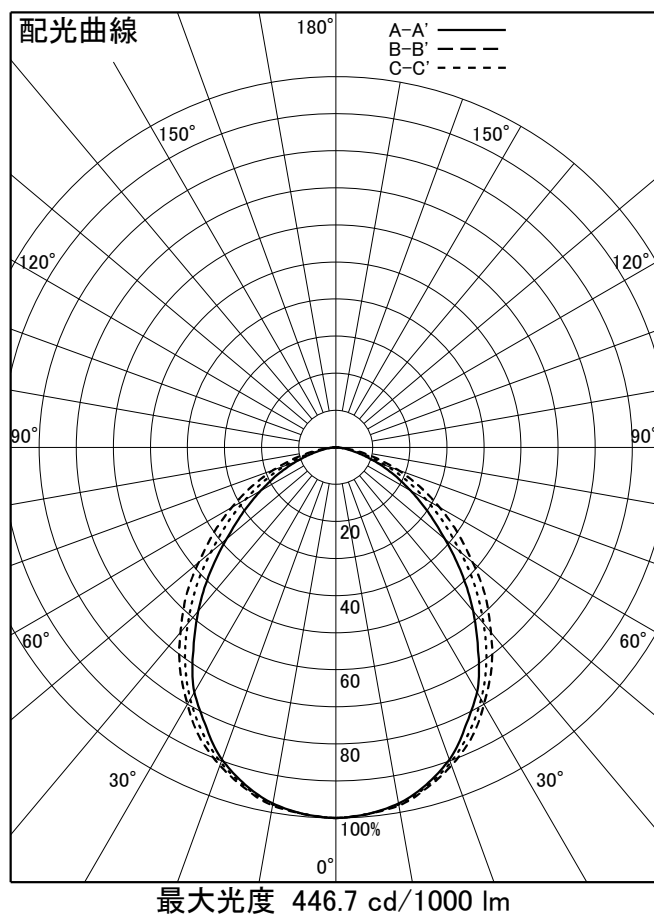

品番	LLY-7064YUWE
光源	LED 20.3W 3000K
定格光束	1900 lm
1/2照度角	A-A' 60° B-B' 62°
1/2ビーム角	A-A' 88° B-B' 98°

器具効率	100.0 %	
上方光束	0.0 %	
下方光束	100.0 %	
器具間隔 最大限 (取付高さH)	A	1.15H
	B	1.19H
保守率	良	0.69
	中	0.67
	否	0.63

反射率 (%)	天井	80								70								50								30								20		0											
		壁		50		30		10		70		50		30		10		70		50		30		10		70		50		30		10		70		50		30		10		70		50		30	
室指数		照明率																																(×0.01)													
0.6	68	62	54	51	45	44	40	39	66	61	53	51	45	44	40	39	63	59	52	50	44	43	39	39	60	57	50	49	44	43	39	39	39	37													
0.8	78	71	64	61	56	53	49	48	76	70	63	60	55	53	49	48	72	67	61	59	54	52	49	48	69	65	60	57	53	52	48	48	47	46													
1	86	78	73	68	64	61	58	56	84	76	72	67	64	61	58	56	79	74	69	66	62	60	57	55	75	71	67	64	61	59	56	55	55	53													
1.25	94	83	82	75	73	68	66	63	91	82	80	74	72	68	66	63	86	79	77	72	70	67	65	63	81	77	74	71	68	66	63	62	62	60													
1.5	99	88	88	80	80	74	73	69	96	86	86	79	78	73	72	69	91	83	82	77	76	72	71	68	86	81	79	76	74	71	69	68	67	66													
2	107	93	97	87	90	82	84	78	104	92	95	86	88	81	83	77	97	89	90	84	85	80	80	77	92	86	86	82	82	79	78	76	75	74													
2.5	112	96	104	91	97	87	91	83	108	95	101	90	95	86	90	83	101	92	96	88	91	85	87	82	96	90	91	87	87	84	84	81	81	79													
3	115	99	108	95	102	91	97	88	111	97	105	93	100	90	95	87	104	95	99	91	95	89	91	86	98	92	94	90	91	87	88	85	84	82													
4	119	101	113	98	108	95	104	92	115	100	110	97	105	94	102	92	108	97	104	95	100	93	97	90	101	95	98	93	95	91	93	89	89	87													
5	122	103	117	100	112	98	109	96	117	102	113	99	109	97	106	95	110	99	106	97	103	95	101	93	103	97	101	95	98	93	96	92	91	89													
7	125	105	121	103	118	102	115	100	120	104	117	102	115	101	112	99	113	101	110	100	108	99	106	98	106	99	104	98	102	97	101	96	95	93													
10	127	106	125	105	123	104	120	103	123	105	120	104	119	103	117	102	114	103	113	102	111	101	110	100	107	101	106	100	105	99	104	99	98	96													