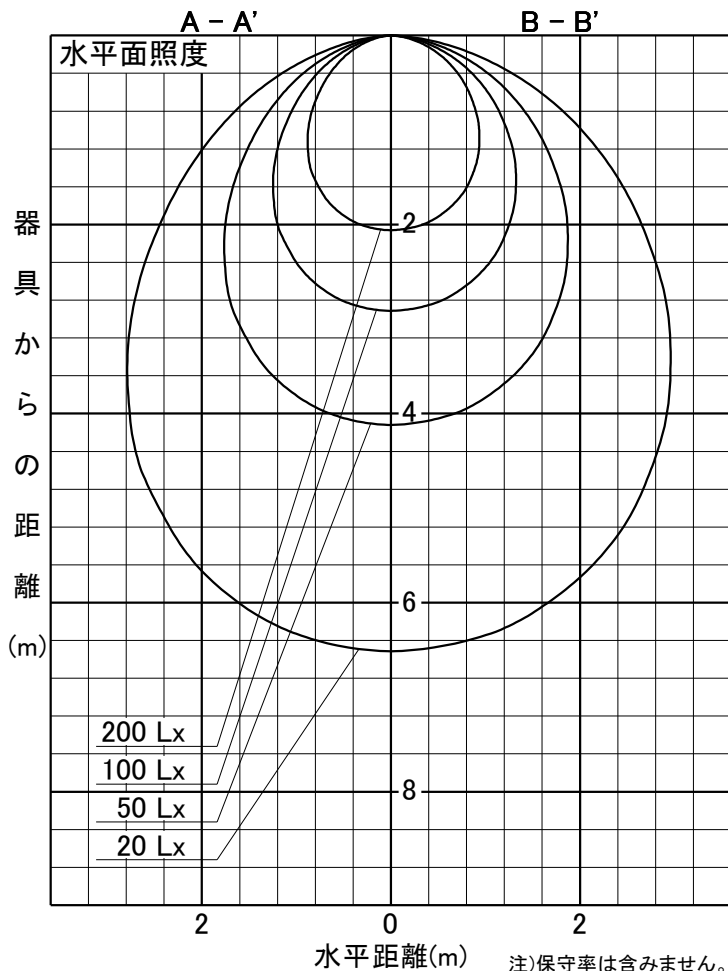

品番	LLY-7064YUWE
光源	LED 20.3W 3000K
定格光束	1900 lm
1/2照度角	A-A' 60° B-B' 62°
1/2ビーム角	A-A' 88° B-B' 98°

器具効率	100.0 %	
上方光束	0.0 %	
下方光束	100.0 %	
器具間隔 最大限 (取付高さH)	A	1.15H
	B	1.19H
保守率	良	0.69
	中	0.67
	否	0.63

反射率 (%)	天井	80								70								50								30								20		0											
		壁		50		30		10		70		50		30		10		70		50		30		10		70		50		30		10		70		50		30		10		70		50		30	
室指数		照明率																																(×0.01)													
0.6	68	62	54	51	45	44	40	39	66	61	53	51	45	44	40	39	63	59	52	50	44	43	39	39	60	57	50	49	44	43	39	39	39	37													
0.8	78	71	64	61	56	53	49	48	76	70	63	60	55	53	49	48	72	67	61	59	54	52	49	48	69	65	60	57	53	52	48	48	47	46													
1	86	78	73	68	64	61	58	56	84	76	72	67	64	61	58	56	79	74	69	66	62	60	57	55	75	71	67	64	61	59	56	55	55	53													
1.25	94	83	82	75	73	68	66	63	91	82	80	74	72	68	66	63	86	79	77	72	70	67	65	63	81	77	74	71	68	66	63	62	62	60													
1.5	99	88	88	80	80	74	73	69	96	86	86	79	78	73	72	69	91	83	82	77	76	72	71	68	86	81	79	76	74	71	69	68	67	66													
2	107	93	97	87	90	82	84	78	104	92	95	86	88	81	83	77	97	89	90	84	85	80	80	77	92	86	86	82	82	79	78	76	75	74													
2.5	112	96	104	91	97	87	91	83	108	95	101	90	95	86	90	83	101	92	96	88	91	85	87	82	96	90	91	87	87	84	84	81	81	79													
3	115	99	108	95	102	91	97	88	111	97	105	93	100	90	95	87	104	95	99	91	95	89	91	86	98	92	94	90	91	87	88	85	84	82													
4	119	101	113	98	108	95	104	92	115	100	110	97	105	94	102	92	108	97	104	95	100	93	97	90	101	95	98	93	95	91	93	89	89	87													
5	122	103	117	100	112	98	109	96	117	102	113	99	109	97	106	95	110	99	106	97	103	95	101	93	103	97	101	95	98	93	96	92	91	89													
7	125	105	121	103	118	102	115	100	120	104	117	102	115	101	112	99	113	101	110	100	108	99	106	98	106	99	104	98	102	97	101	96	95	93													
10	127	106	125	105	123	104	120	103	123	105	120	104	119	103	117	102	114	103	113	102	111	101	110	100	107	101	106	100	105	99	104	99	98	96													