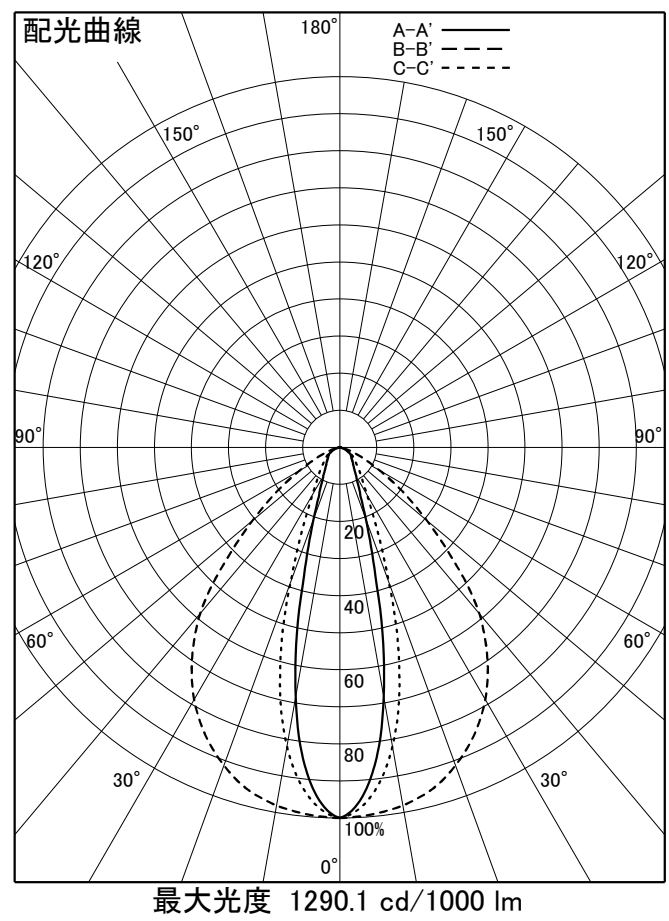

品番	LLY-7064LUNE
光源	LED 20.3W 2700K
定格光束	2150 lm
1/2照度角	A-A' 25° B-B' 61°
1/2ビーム角	A-A' 26° B-B' 86°

器具効率	100.0 %
上方光束	0.0 %
下方光束	100.0 %
器具間隔 最大限 (取付高さH)	A 0.44H
	B 1.17H
保守率	良 0.69
	中 0.67
	否 0.63

反射率 (%)	天井		80								70								50								30								20		0
	壁	床	70	50	30	10	70	50	30	10	70	50	30	10	70	50	30	10	70	50	30	10	70	50	30	10	30	10	10	0							
室指数	照明率 (×0.01)																																				
0.6	79	73	67	64	60	59	56	55	77	72	67	64	60	58	55	55	75	70	65	63	59	58	55	55	72	68	64	62	59	58	55	54	54	53			
0.8	88	80	77	72	69	66	64	62	86	79	76	71	69	66	64	62	83	77	74	70	68	66	63	62	79	75	72	69	66	65	62	62	62	60			
1	95	86	84	78	77	73	72	69	93	84	83	78	76	73	71	69	89	82	81	76	75	72	70	69	85	80	78	75	73	71	69	68	68	67			
1.25	102	90	92	84	84	79	79	75	99	89	90	83	83	79	78	75	94	87	87	82	81	78	77	75	90	85	84	80	79	77	76	74	74	72			
1.5	106	93	97	88	90	83	85	80	103	92	95	87	89	83	84	80	98	90	91	85	86	82	82	79	93	88	88	84	84	81	80	78	78	77			
2	112	98	105	93	99	90	94	87	109	97	102	93	97	89	92	87	103	94	98	91	93	88	90	86	98	92	94	89	90	87	87	85	84	83			
2.5	116	101	110	97	105	94	100	92	113	99	107	96	102	93	98	91	107	97	102	94	98	92	95	90	101	95	98	93	95	91	92	89	89	87			
3	119	102	114	99	109	97	105	95	116	101	111	99	106	96	103	94	109	99	105	97	102	95	99	93	103	97	100	95	98	93	95	92	92	90			
4	122	104	118	102	114	100	111	98	118	103	115	101	111	99	108	98	111	101	108	99	106	98	103	96	105	99	103	97	101	96	99	95	94	93			
5	124	105	121	104	117	102	114	101	120	104	117	103	114	101	112	100	113	102	110	101	108	99	106	98	106	100	105	99	103	98	101	97	96	95			
7	127	107	125	106	122	105	120	104	123	106	121	105	119	104	117	103	115	104	113	103	112	102	111	102	108	102	107	101	106	100	105	100	99	97			
10	129	108	127	107	126	107	124	106	124	107	123	106	122	106	120	105	116	104	115	104	114	104	113	103	109	102	108	102	108	102	107	102	101	99			