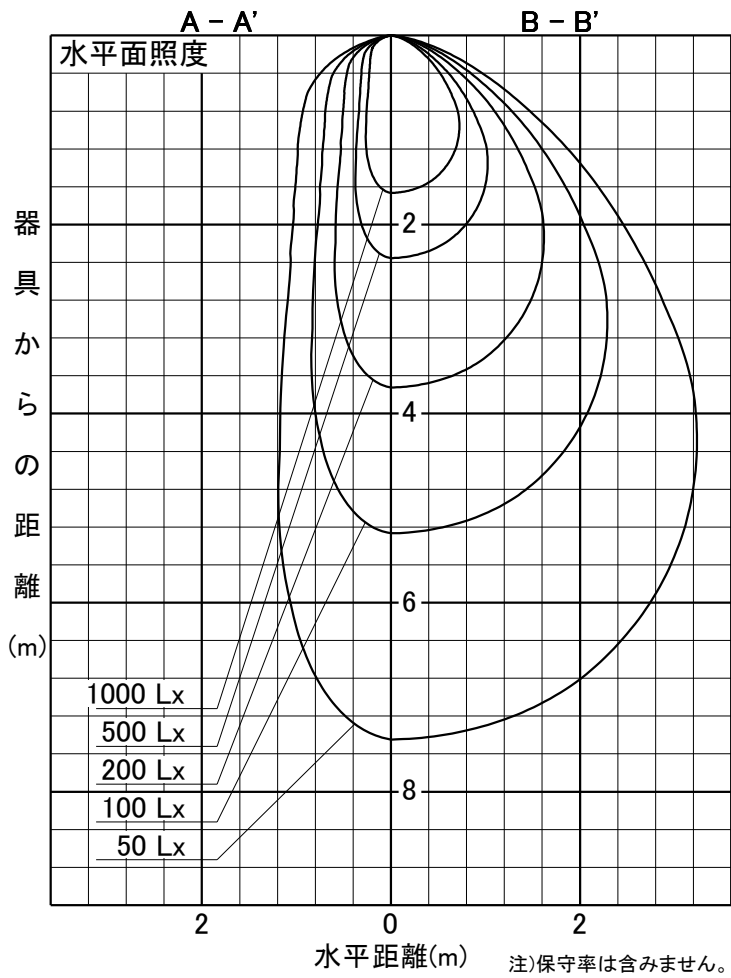

品番	LLY-7064LUNE
光源	LED 20.3W 2700K
定格光束	2150 lm
1/2照度角	A-A' 25° B-B' 61°
1/2ビーム角	A-A' 26° B-B' 86°

器具効率	100.0 %
上方光束	0.0 %
下方光束	100.0 %
器具間隔 最大限 (取付高さH)	A 0.44H
	B 1.17H
保守率	良 0.69
	中 0.67
	否 0.63

反射率 (%)	天井		80								70								50								30								20		0
	壁	床	70	50	30	10	70	50	30	10	70	50	30	10	70	50	30	10	70	50	30	10	70	50	30	10	30	10	10	0							
室指数	照明率 (×0.01)																																				
0.6	79	73	67	64	60	59	56	55	77	72	67	64	60	58	55	55	75	70	65	63	59	58	55	55	72	68	64	62	59	58	55	54	54	53			
0.8	88	80	77	72	69	66	64	62	86	79	76	71	69	66	64	62	83	77	74	70	68	66	63	62	79	75	72	69	66	65	62	62	62	60			
1	95	86	84	78	77	73	72	69	93	84	83	78	76	73	71	69	89	82	81	76	75	72	70	69	85	80	78	75	73	71	69	68	68	67			
1.25	102	90	92	84	84	79	79	75	99	89	90	83	83	79	78	75	94	87	87	82	81	78	77	75	90	85	84	80	79	77	76	74	74	72			
1.5	106	93	97	88	90	83	85	80	103	92	95	87	89	83	84	80	98	90	91	85	86	82	82	79	93	88	88	84	84	81	80	78	78	77			
2	112	98	105	93	99	90	94	87	109	97	102	93	97	89	92	87	103	94	98	91	93	88	90	86	98	92	94	89	90	87	87	85	84	83			
2.5	116	101	110	97	105	94	100	92	113	99	107	96	102	93	98	91	107	97	102	94	98	92	95	90	101	95	98	93	95	91	92	89	89	87			
3	119	102	114	99	109	97	105	95	116	101	111	99	106	96	103	94	109	99	105	97	102	95	99	93	103	97	100	95	98	93	95	92	92	90			
4	122	104	118	102	114	100	111	98	118	103	115	101	111	99	108	98	111	101	108	99	106	98	103	96	105	99	103	97	101	96	99	95	94	93			
5	124	105	121	104	117	102	114	101	120	104	117	103	114	101	112	100	113	102	110	101	108	99	106	98	106	100	105	99	103	98	101	97	96	95			
7	127	107	125	106	122	105	120	104	123	106	121	105	119	104	117	103	115	104	113	103	112	102	111	102	108	102	107	101	106	100	105	100	99	97			
10	129	108	127	107	126	107	124	106	124	107	123	106	122	106	120	105	116	104	115	104	114	104	113	103	109	102	108	102	108	102	107	102	101	99			