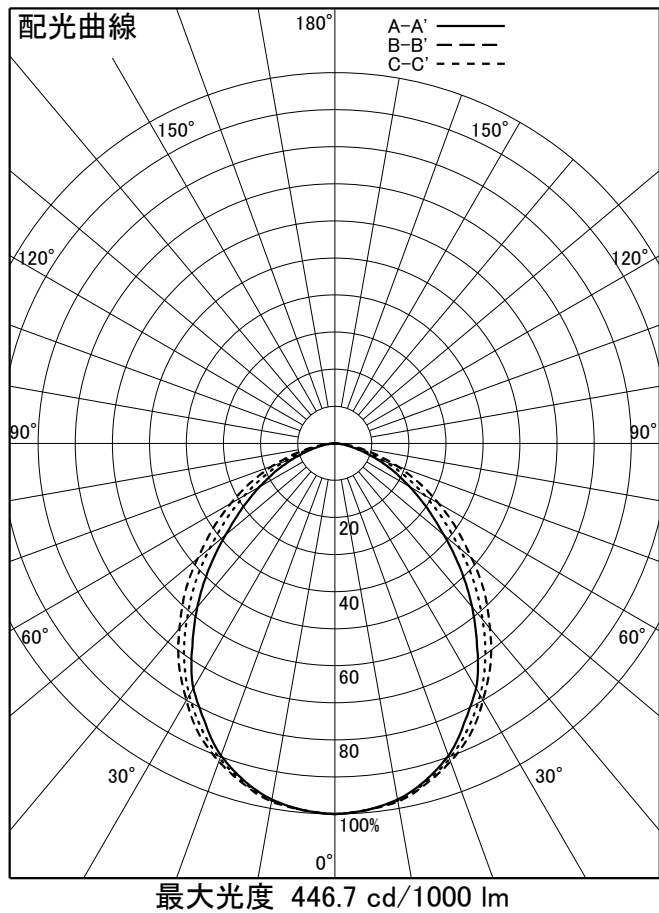

品番	LLY-7066YUWE
光源	LED 59W 3000K
定格光束	5820 lm
1/2照度角	A-A' 60° B-B' 62°
1/2ビーム角	A-A' 88° B-B' 98°

器具効率	100.0 %
上方光束	0.0 %
下方光束	100.0 %
器具間隔 最大限 (取付高さH)	A 1.15H
	B 1.19H
保守率	良 0.69
	中 0.67
	否 0.63

反射率 (%)	天井	80								70								50								30								20		0	
		壁		70		50		30		10		70		50		30		10		70		50		30		10		70		50		30		10		70	
室指数		照明率 (×0.01)																																			
0.6		68	62	54	51	45	44	40	39	66	61	53	51	45	44	40	39	63	59	52	50	44	43	39	39	60	57	50	49	44	43	39	39	39	37		
0.8		78	71	64	61	56	53	49	48	76	70	63	60	55	53	49	48	72	67	61	59	54	52	49	48	69	65	60	57	53	52	48	48	47	46		
1		86	78	73	68	64	61	58	56	84	76	72	67	64	61	58	56	79	74	69	66	62	60	57	55	75	71	67	64	61	59	56	55	55	53		
1.25		94	83	82	75	73	68	66	63	91	82	80	74	72	68	66	63	86	79	77	72	70	67	65	63	81	77	74	71	68	66	63	62	62	60		
1.5		99	88	88	80	80	74	73	69	96	86	86	79	78	73	72	69	91	83	82	77	76	72	71	68	86	81	79	76	74	71	69	68	67	66		
2		107	93	97	87	90	82	84	78	104	92	95	86	88	81	83	77	97	89	90	84	85	80	80	77	92	86	86	82	82	79	78	76	75	74		
2.5		112	96	104	91	97	87	91	83	108	95	101	90	95	86	90	83	101	92	96	88	91	85	87	82	96	90	91	87	87	84	84	81	81	79		
3		115	99	108	95	102	91	97	88	111	97	105	93	100	90	95	87	104	95	99	91	95	89	91	86	98	92	94	90	91	87	88	85	84	82		
4		119	101	113	98	108	95	104	92	115	100	110	97	105	94	102	92	108	97	104	95	100	93	97	90	101	95	98	93	95	91	93	89	89	87		
5		122	103	117	100	112	98	109	96	117	102	113	99	109	97	106	95	110	99	106	97	103	95	101	93	103	97	101	95	98	93	96	92	91	89		
7		125	105	121	103	118	102	115	100	120	104	117	102	115	101	112	99	113	101	110	100	108	99	106	98	106	99	104	98	102	97	101	96	95	93		
10		127	106	125	105	123	104	120	103	123	105	120	104	119	103	117	102	114	103	113	102	111	101	110	100	107	101	106	100	105	99	104	99	98	96		