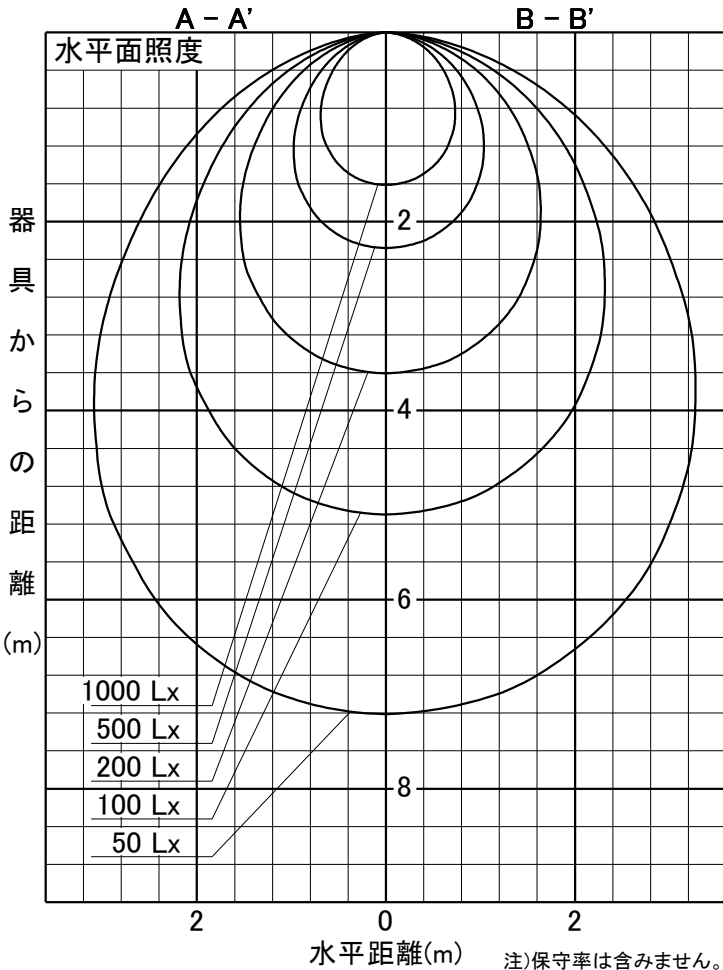

品番	LLY-7066YUWE
光源	LED 59W 3000K
定格光束	5820 lm
1/2照度角	A-A' 60° B-B' 62°
1/2ビーム角	A-A' 88° B-B' 98°

器具効率	100.0 %
上方光束	0.0 %
下方光束	100.0 %
器具間隔 最大限 (取付高さH)	A 1.15H
	B 1.19H
保守率	良 0.69
	中 0.67
	否 0.63

反射率 (%)	天井	80								70								50								30								20		0	
		壁		70		50		30		10		70		50		30		10		70		50		30		10		70		50		30		10		70	
室指数		照明率 (×0.01)																																			
0.6		68	62	54	51	45	44	40	39	66	61	53	51	45	44	40	39	63	59	52	50	44	43	39	39	60	57	50	49	44	43	39	39	39	37		
0.8		78	71	64	61	56	53	49	48	76	70	63	60	55	53	49	48	72	67	61	59	54	52	49	48	69	65	60	57	53	52	48	48	47	46		
1		86	78	73	68	64	61	58	56	84	76	72	67	64	61	58	56	79	74	69	66	62	60	57	55	75	71	67	64	61	59	56	55	55	53		
1.25		94	83	82	75	73	68	66	63	91	82	80	74	72	68	66	63	86	79	77	72	70	67	65	63	81	77	74	71	68	66	63	62	62	60		
1.5		99	88	88	80	80	74	73	69	96	86	86	79	78	73	72	69	91	83	82	77	76	72	71	68	86	81	79	76	74	71	69	68	67	66		
2		107	93	97	87	90	82	84	78	104	92	95	86	88	81	83	77	97	89	90	84	85	80	80	77	92	86	86	82	82	79	78	76	75	74		
2.5		112	96	104	91	97	87	91	83	108	95	101	90	95	86	90	83	101	92	96	88	91	85	87	82	96	90	91	87	87	84	84	81	81	79		
3		115	99	108	95	102	91	97	88	111	97	105	93	100	90	95	87	104	95	99	91	95	89	91	86	98	92	94	90	91	87	88	85	84	82		
4		119	101	113	98	108	95	104	92	115	100	110	97	105	94	102	92	108	97	104	95	100	93	97	90	101	95	98	93	95	91	93	89	89	87		
5		122	103	117	100	112	98	109	96	117	102	113	99	109	97	106	95	110	99	106	97	103	95	101	93	103	97	101	95	98	93	96	92	91	89		
7		125	105	121	103	118	102	115	100	120	104	117	102	115	101	112	99	113	101	110	100	108	99	106	98	106	99	104	98	102	97	101	96	95	93		
10		127	106	125	105	123	104	120	103	123	105	120	104	119	103	117	102	114	103	113	102	111	101	110	100	107	101	106	100	105	99	104	99	98	96		