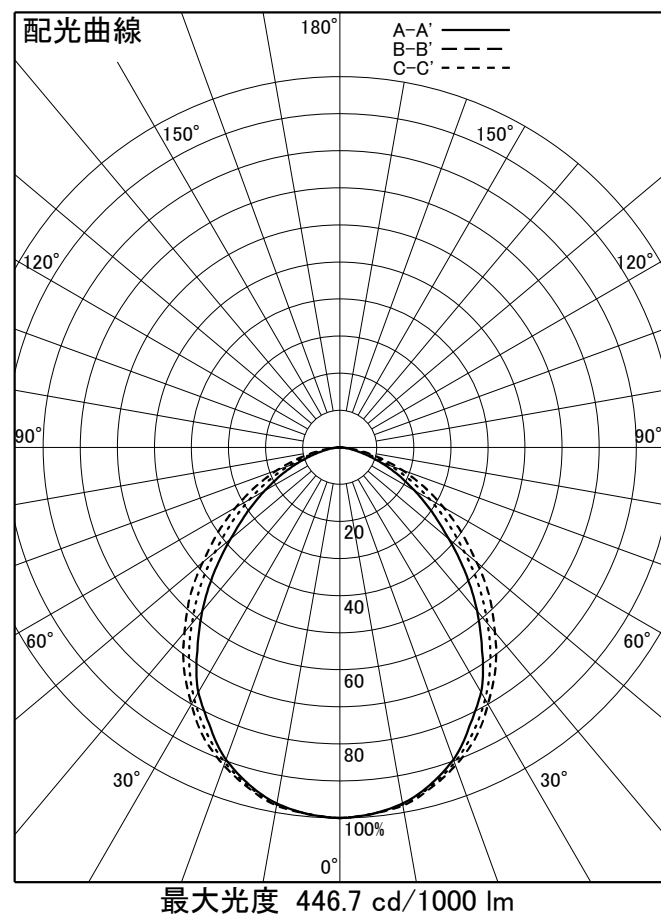

品番	LLY-7064LUWE
光源	LED 20.3W 2700K
定格光束	1850 lm
1/2照度角	A-A' 60° B-B' 62°
1/2ビーム角	A-A' 88° B-B' 98°

器具効率	100.0 %	
上方光束	0.0 %	
下方光束	100.0 %	
器具間隔 最大限 (取付高さH)	A	1.15H
	B	1.19H
保守率	良	0.69
	中	0.67
	否	0.63

反射率 (%)	天井 壁 床	80								70								50								30								20		0	
		30	10	30	10	30	10	30	10	30	10	30	10	30	10	30	10	30	10	30	10	30	10	30	10	30	10	30	10	30	10	30	10	30	10		
室指数		照明率																				(×0.01)															
0.6		68	62	54	51	45	44	40	39	66	61	53	51	45	44	40	39	63	59	52	50	44	43	39	39	60	57	50	49	44	43	39	39	39	37		
0.8		78	71	64	61	56	53	49	48	76	70	63	60	55	53	49	48	72	67	61	59	54	52	49	48	69	65	60	57	53	52	48	48	47	46		
1		86	78	73	68	64	61	58	56	84	76	72	67	64	61	58	56	79	74	69	66	62	60	57	55	75	71	67	64	61	59	56	55	55	53		
1.25		94	83	82	75	73	68	66	63	91	82	80	74	72	68	66	63	86	79	77	72	70	67	65	63	81	77	74	71	68	66	63	62	62	60		
1.5		99	88	88	80	80	74	73	69	96	86	86	79	78	73	72	69	91	83	82	77	76	72	71	68	86	81	79	76	74	71	69	68	67	66		
2		107	93	97	87	90	82	84	78	104	92	95	86	88	81	83	77	97	89	90	84	85	80	80	77	92	86	86	82	82	79	78	76	75	74		
2.5		112	96	104	91	97	87	91	83	108	95	101	90	95	86	90	83	101	92	96	88	91	85	87	82	96	90	91	87	87	84	84	81	81	79		
3		115	99	108	95	102	91	97	88	111	97	105	93	100	90	95	87	104	95	99	91	95	89	91	86	98	92	94	90	91	87	88	85	84	82		
4		119	101	113	98	108	95	104	92	115	100	110	97	105	94	102	92	108	97	104	95	100	93	97	90	101	95	98	93	95	91	93	89	89	87		
5		122	103	117	100	112	98	109	96	117	102	113	99	109	97	106	95	110	99	106	97	103	95	101	93	103	97	101	95	98	93	96	92	91	89		
7		125	105	121	103	118	102	115	100	120	104	117	102	115	101	112	99	113	101	110	100	108	99	106	98	106	99	104	98	102	97	101	96	95	93		
10		127	106	125	105	123	104	120	103	123	105	120	104	119	103	117	102	114	103	113	102	111	101	110	100	107	101	106	100	105	99	104	99	98	96		