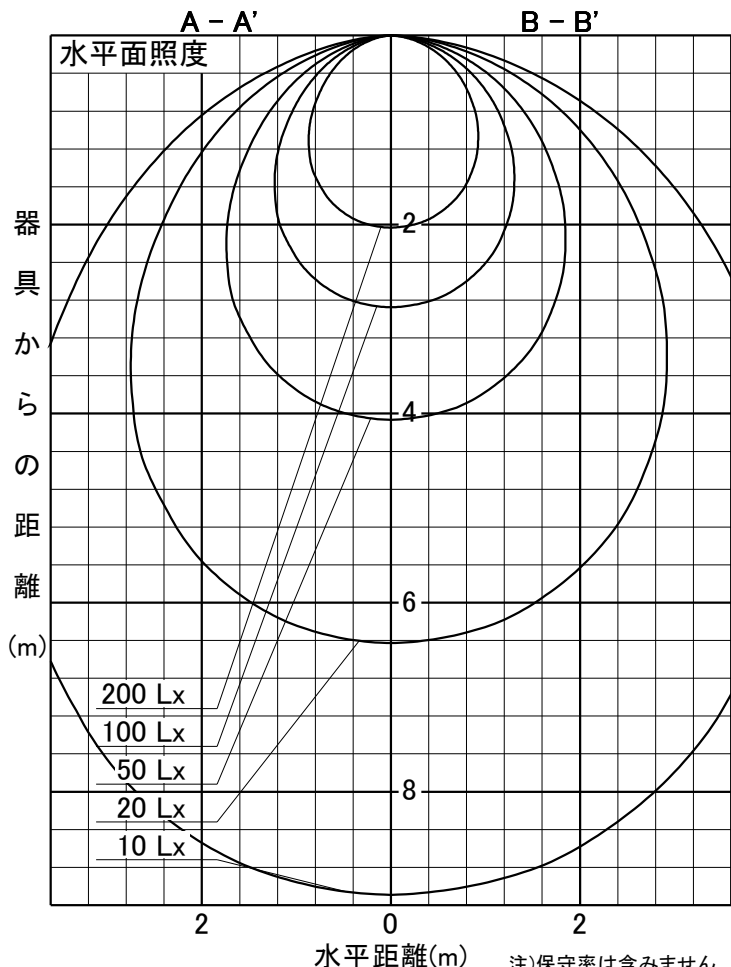

品番	LLY-7064LUWE
光源	LED 20.3W 2700K
定格光束	1850 lm
1/2照度角	A-A' 60° B-B' 62°
1/2ビーム角	A-A' 88° B-B' 98°

器具効率	100.0 %	
上方光束	0.0 %	
下方光束	100.0 %	
器具間隔 最大限 (取付高さH)	A	1.15H
	B	1.19H
保守率	良	0.69
	中	0.67
	否	0.63

反射率 (%)	天井 壁 床	80								70								50								30								20		0	
		30	10	30	10	30	10	30	10	30	10	30	10	30	10	30	10	30	10	30	10	30	10	30	10	30	10	30	10	30	10	30	10	30	10		
室指数		照明率																				(×0.01)															
0.6		68	62	54	51	45	44	40	39	66	61	53	51	45	44	40	39	63	59	52	50	44	43	39	39	60	57	50	49	44	43	39	39	39	37		
0.8		78	71	64	61	56	53	49	48	76	70	63	60	55	53	49	48	72	67	61	59	54	52	49	48	69	65	60	57	53	52	48	48	47	46		
1		86	78	73	68	64	61	58	56	84	76	72	67	64	61	58	56	79	74	69	66	62	60	57	55	75	71	67	64	61	59	56	55	55	53		
1.25		94	83	82	75	73	68	66	63	91	82	80	74	72	68	66	63	86	79	77	72	70	67	65	63	81	77	74	71	68	66	63	62	62	60		
1.5		99	88	88	80	80	74	73	69	96	86	86	79	78	73	72	69	91	83	82	77	76	72	71	68	86	81	79	76	74	71	69	68	67	66		
2		107	93	97	87	90	82	84	78	104	92	95	86	88	81	83	77	97	89	90	84	85	80	80	77	92	86	86	82	82	79	78	76	75	74		
2.5		112	96	104	91	97	87	91	83	108	95	101	90	95	86	90	83	101	92	96	88	91	85	87	82	96	90	91	87	87	84	84	81	81	79		
3		115	99	108	95	102	91	97	88	111	97	105	93	100	90	95	87	104	95	99	91	95	89	91	86	98	92	94	90	91	87	88	85	84	82		
4		119	101	113	98	108	95	104	92	115	100	110	97	105	94	102	92	108	97	104	95	100	93	97	90	101	95	98	93	95	91	93	89	89	87		
5		122	103	117	100	112	98	109	96	117	102	113	99	109	97	106	95	110	99	106	97	103	95	101	93	103	97	101	95	98	93	96	92	91	89		
7		125	105	121	103	118	102	115	100	120	104	117	102	115	101	112	99	113	101	110	100	108	99	106	98	106	99	104	98	102	97	101	96	95	93		
10		127	106	125	105	123	104	120	103	123	105	120	104	119	103	117	102	114	103	113	102	111	101	110	100	107	101	106	100	105	99	104	99	98	96		