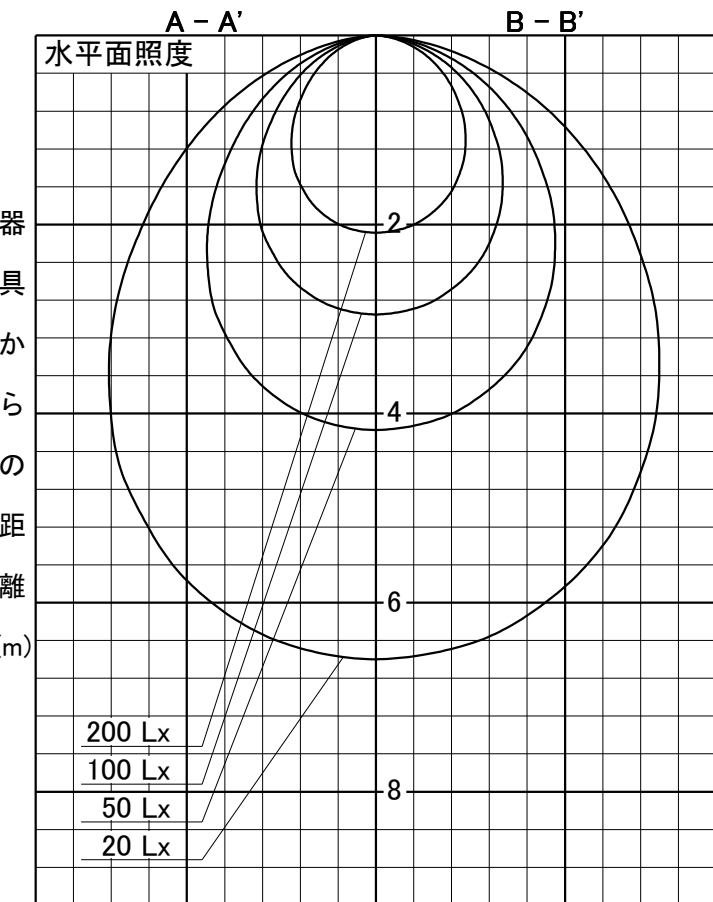

品番	LLY-7064NUWE
光源	LED 20.3W 4000K
定格光束	1950 lm
1/2照度角	A-A' 60° B-B' 62°
1/2ビーム角	A-A' 88° B-B' 98°

器具効率		100.0 %
上方光束		0.0 %
下方光束		100.0 %
器具間隔 最大限 (取付高さH)	A	1.15H
	B	1.19H
保守率	良	0.69
	中	0.67
	否	0.63

反射率(%)	天井	80								70								50								30								20		0					
		壁		70		50		30		10		壁		70		50		30		10		壁		70		50		30		10		壁	床								
室指数		照明率																																						(×0.01)	
0.6	68	62	54	51	45	44	40	39	66	61	53	51	45	44	40	39	63	59	52	50	44	43	39	39	60	57	50	49	44	43	39	39	39	37							
0.8	78	71	64	61	56	53	49	48	76	70	63	60	55	53	49	48	72	67	61	59	54	52	49	48	69	65	60	57	53	52	48	48	47	46							
1	86	78	73	68	64	61	58	56	84	76	72	67	64	61	58	56	79	74	69	66	62	60	57	55	75	71	67	64	61	59	56	55	55	53							
1.25	94	83	82	75	73	68	66	63	91	82	80	74	72	68	66	63	86	79	77	72	70	67	65	63	81	77	74	71	68	66	63	62	62	60							
1.5	99	88	88	80	80	74	73	69	96	86	86	79	78	73	72	69	91	83	82	77	76	72	71	68	86	81	79	76	74	71	69	68	67	66							
2	107	93	97	87	90	82	84	78	104	92	95	86	88	81	83	77	97	89	90	84	85	80	80	77	92	86	86	82	82	79	78	76	75	74							
2.5	112	96	104	91	97	87	91	83	108	95	101	90	95	86	90	83	101	92	96	88	91	85	87	82	96	90	91	87	87	84	84	81	81	79							
3	115	99	108	95	102	91	97	88	111	97	105	93	100	90	95	87	104	95	99	91	95	89	91	86	98	92	94	90	91	87	88	85	84	82							
4	119	101	113	98	108	95	104	92	115	100	110	97	105	94	102	92	108	97	104	95	100	93	97	90	101	95	98	93	95	91	93	89	89	87							
5	122	103	117	100	112	98	109	96	117	102	113	99	109	97	106	95	110	99	106	97	103	95	101	93	103	97	101	95	98	93	96	92	91	89							
7	125	105	121	103	118	102	115	100	120	104	117	102	115	101	112	99	113	101	110	100	108	99	106	98	106	99	104	98	102	97	101	96	95	93							
10	127	106	125	105	123	104	120	103	123	105	120	104	119	103	117	102	114	103	113	102	111	101	110	100	107	101	106	100	105	99	104	99	98	96							

最大光度 446.7 cd/1000 lm

注)保守率は含みません。