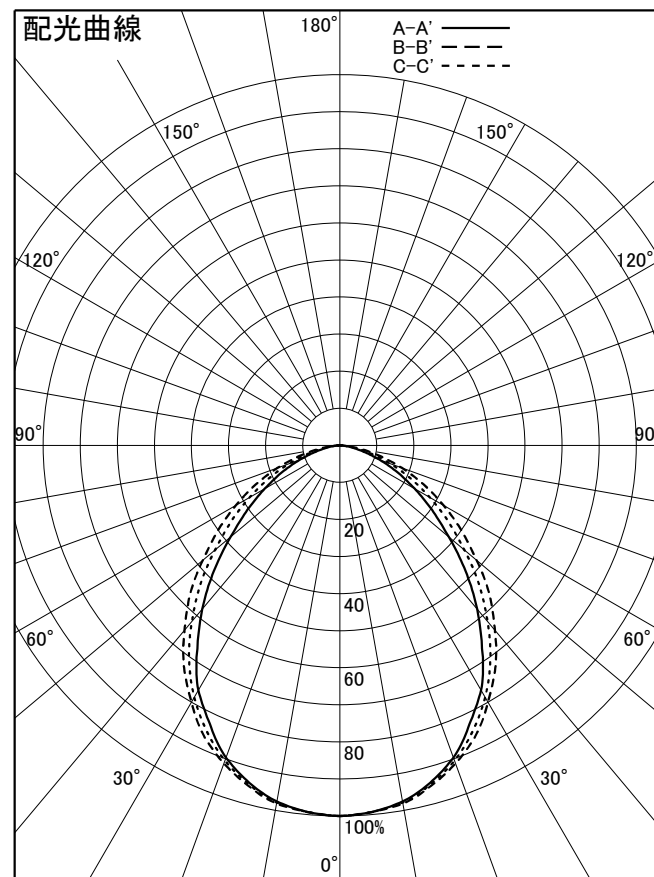

品番	LLY-7064NUWE
光源	LED 20.3W 4000K
定格光束	1950 lm
1/2照度角	A-A' 60° B-B' 62°
1/2ビーム角	A-A' 88° B-B' 98°

器具効率		100.0 %
上方光束		0.0 %
下方光束		100.0 %
器具間隔 最大限 (取付高さH)	A	1.15H
	B	1.19H
保守率	良	0.69
	中	0.67
	否	0.63

反射率(%)	天井	80								70								50								30								20		0					
		壁		70		50		30		10		壁		70		50		30		10		壁		70		50		30		10		壁	床								
室指数		照明率																																						(×0.01)	
0.6	68	62	54	51	45	44	40	39	66	61	53	51	45	44	40	39	63	59	52	50	44	43	39	39	60	57	50	49	44	43	39	39	39	37							
0.8	78	71	64	61	56	53	49	48	76	70	63	60	55	53	49	48	72	67	61	59	54	52	49	48	69	65	60	57	53	52	48	48	47	46							
1	86	78	73	68	64	61	58	56	84	76	72	67	64	61	58	56	79	74	69	66	62	60	57	55	75	71	67	64	61	59	56	55	55	53							
1.25	94	83	82	75	73	68	66	63	91	82	80	74	72	68	66	63	86	79	77	72	70	67	65	63	81	77	74	71	68	66	63	62	62	60							
1.5	99	88	88	80	80	74	73	69	96	86	86	79	78	73	72	69	91	83	82	77	76	72	71	68	86	81	79	76	74	71	69	68	67	66							
2	107	93	97	87	90	82	84	78	104	92	95	86	88	81	83	77	97	89	90	84	85	80	80	77	92	86	86	82	82	79	78	76	75	74							
2.5	112	96	104	91	97	87	91	83	108	95	101	90	95	86	90	83	101	92	96	88	91	85	87	82	96	90	91	87	87	84	84	81	81	79							
3	115	99	108	95	102	91	97	88	111	97	105	93	100	90	95	87	104	95	99	91	95	89	91	86	98	92	94	90	91	87	88	85	84	82							
4	119	101	113	98	108	95	104	92	115	100	110	97	105	94	102	92	108	97	104	95	100	93	97	90	101	95	98	93	95	91	93	89	89	87							
5	122	103	117	100	112	98	109	96	117	102	113	99	109	97	106	95	110	99	106	97	103	95	101	93	103	97	101	95	98	93	96	92	91	89							
7	125	105	121	103	118	102	115	100	120	104	117	102	115	101	112	99	113	101	110	100	108	99	106	98	106	99	104	98	102	97	101	96	95	93							
10	127	106	125	105	123	104	120	103	123	105	120	104	119	103	117	102	114	103	113	102	111	101	110	100	107	101	106	100	105	99	104	99	98	96							

最大光度 446.7 cd/1000 lm

注)保守率は含みません。