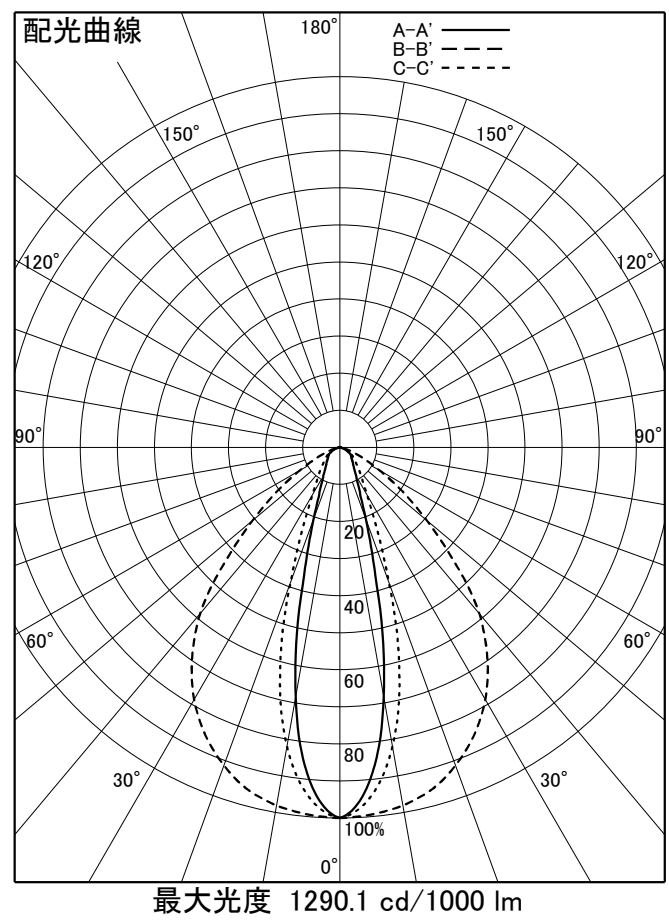

品番	LLY-7065NUNE
光源	LED 38W 4000K
定格光束	4500 lm
1/2照度角	A-A' 25° B-B' 61°
1/2ビーム角	A-A' 26° B-B' 86°

器具効率	100.0 %
上方光束	0.0 %
下方光束	100.0 %
器具間隔 最大限 (取付高さH)	A 0.44H
	B 1.17H
保守率	良 0.69
	中 0.67
	否 0.63

反射率(%)	天井		80								70								50								30								20		0
	壁	床	70	50	30	10	70	50	30	10	70	50	30	10	70	50	30	10	70	50	30	10	70	50	30	10	30	10	10	0							
室指数	照明率 (×0.01)																																				
0.6	79	73	67	64	60	59	56	55	77	72	67	64	60	58	55	55	75	70	65	63	59	58	55	55	72	68	64	62	59	58	55	54	54	53			
0.8	88	80	77	72	69	66	64	62	86	79	76	71	69	66	64	62	83	77	74	70	68	66	63	62	79	75	72	69	66	65	62	62	62	60			
1	95	86	84	78	77	73	72	69	93	84	83	78	76	73	71	69	89	82	81	76	75	72	70	69	85	80	78	75	73	71	69	68	68	67			
1.25	102	90	92	84	84	79	79	75	99	89	90	83	83	79	78	75	94	87	87	82	81	78	77	75	90	85	84	80	79	77	76	74	74	72			
1.5	106	93	97	88	90	83	85	80	103	92	95	87	89	83	84	80	98	90	91	85	86	82	82	79	93	88	88	84	84	81	80	78	78	77			
2	112	98	105	93	99	90	94	87	109	97	102	93	97	89	92	87	103	94	98	91	93	88	90	86	98	92	94	89	90	87	87	85	84	83			
2.5	116	101	110	97	105	94	100	92	113	99	107	96	102	93	98	91	107	97	102	94	98	92	95	90	101	95	98	93	95	91	92	89	89	87			
3	119	102	114	99	109	97	105	95	116	101	111	99	106	96	103	94	109	99	105	97	102	95	99	93	103	97	100	95	98	93	95	92	92	90			
4	122	104	118	102	114	100	111	98	118	103	115	101	111	99	108	98	111	101	108	99	106	98	103	96	105	99	103	97	101	96	99	95	94	93			
5	124	105	121	104	117	102	114	101	120	104	117	103	114	101	112	100	113	102	110	101	108	99	106	98	106	100	105	99	103	98	101	97	96	95			
7	127	107	125	106	122	105	120	104	123	106	121	105	119	104	117	103	115	104	113	103	112	102	111	102	108	102	107	101	106	100	105	100	99	97			
10	129	108	127	107	126	107	124	106	124	107	123	106	122	106	120	105	116	104	115	104	114	104	113	103	109	102	108	102	108	102	107	102	101	99			