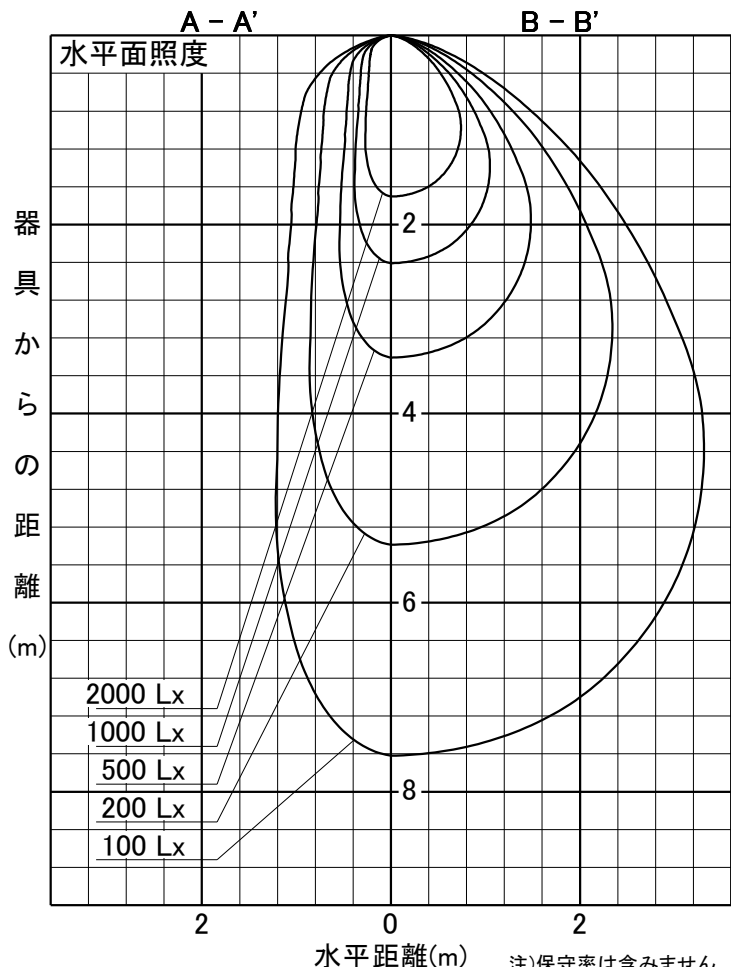

品番	LLY-7065NUNE
光源	LED 38W 4000K
定格光束	4500 lm
1/2照度角	A-A' 25° B-B' 61°
1/2ビーム角	A-A' 26° B-B' 86°

器具効率	100.0 %
上方光束	0.0 %
下方光束	100.0 %
器具間隔 最大限 (取付高さH)	A 0.44H
	B 1.17H
保守率	良 0.69
	中 0.67
	否 0.63

反射率(%)	天井		80								70								50								30								20		0
	壁	床	70	50	30	10	70	50	30	10	70	50	30	10	70	50	30	10	70	50	30	10	70	50	30	10	30	10	10	0							
室指数	照明率 (×0.01)																																				
0.6	79	73	67	64	60	59	56	55	77	72	67	64	60	58	55	55	75	70	65	63	59	58	55	55	72	68	64	62	59	58	55	54	54	53			
0.8	88	80	77	72	69	66	64	62	86	79	76	71	69	66	64	62	83	77	74	70	68	66	63	62	79	75	72	69	66	65	62	62	62	60			
1	95	86	84	78	77	73	72	69	93	84	83	78	76	73	71	69	89	82	81	76	75	72	70	69	85	80	78	75	73	71	69	68	68	67			
1.25	102	90	92	84	84	79	79	75	99	89	90	83	83	79	78	75	94	87	87	82	81	78	77	75	90	85	84	80	79	77	76	74	74	72			
1.5	106	93	97	88	90	83	85	80	103	92	95	87	89	83	84	80	98	90	91	85	86	82	82	79	93	88	88	84	84	81	80	78	78	77			
2	112	98	105	93	99	90	94	87	109	97	102	93	97	89	92	87	103	94	98	91	93	88	90	86	98	92	94	89	90	87	87	85	84	83			
2.5	116	101	110	97	105	94	100	92	113	99	107	96	102	93	98	91	107	97	102	94	98	92	95	90	101	95	98	93	95	91	92	89	89	87			
3	119	102	114	99	109	97	105	95	116	101	111	99	106	96	103	94	109	99	105	97	102	95	99	93	103	97	100	95	98	93	95	92	92	90			
4	122	104	118	102	114	100	111	98	118	103	115	101	111	99	108	98	111	101	108	99	106	98	103	96	105	99	103	97	101	96	99	95	94	93			
5	124	105	121	104	117	102	114	101	120	104	117	103	114	101	112	100	113	102	110	101	108	99	106	98	106	100	105	99	103	98	101	97	96	95			
7	127	107	125	106	122	105	120	104	123	106	121	105	119	104	117	103	115	104	113	103	112	102	111	102	108	102	107	101	106	100	105	100	99	97			
10	129	108	127	107	126	107	124	106	124	107	123	106	122	106	120	105	116	104	115	104	114	104	113	103	109	102	108	102	108	102	107	102	101	99			