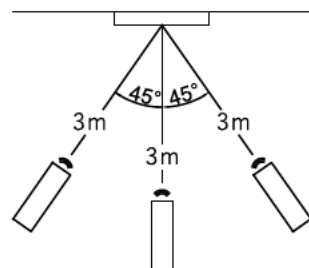

埋込穴寸法
49⁺² × 90⁺²

仕様

定格電圧	専用の信号により、シーンコントローラ親器から給電
使用温度/相対湿度	-5°C~35°C/40~85%RH
記憶シーン数	6シーン+OFF
機能	明るさ調整(明るく暗く) スケジュール発停切替・スケジュールモニター
適合親器	DP-41924/41924B
接続可能台数	10台まで
適合スイッチボックス	1個用スイッチボックス
適合LANケーブル	カテゴリ-5以上 STPケーブルストレート(EIA/TIA-568B)

リモコン到達距離

到達距離の目安は、本器正面で約3mです。
下図のようにリモコンは本器に向けて操作してください。
設置環境や電池の消耗によって到達距離は短くなります。

本図面は2枚1組みです (1/2)

No.	部品名	材質	備考	機能	一般用	特記事項
7				取付場所	屋内壁埋込専用	親器に付属している、終端コネクタをLAN差込口の空口に必ず差し込んでください。 本器を接続している親器の親器IDと本器のIDを同じ値に設定してください。
6				電源接続	RJ45コネクタ-接続	
5				消費電力	定格電圧	
4				電気容量		
3	壁取付プレート	ポリカーボネート	白	LED付		
2	点灯表示	ポリカーボネート	透明			
1	操作スイッチ	ABS樹脂	白			
No.	部品名	材質	備考	器具重量	約 0.2 kg	山根 長橋 ①