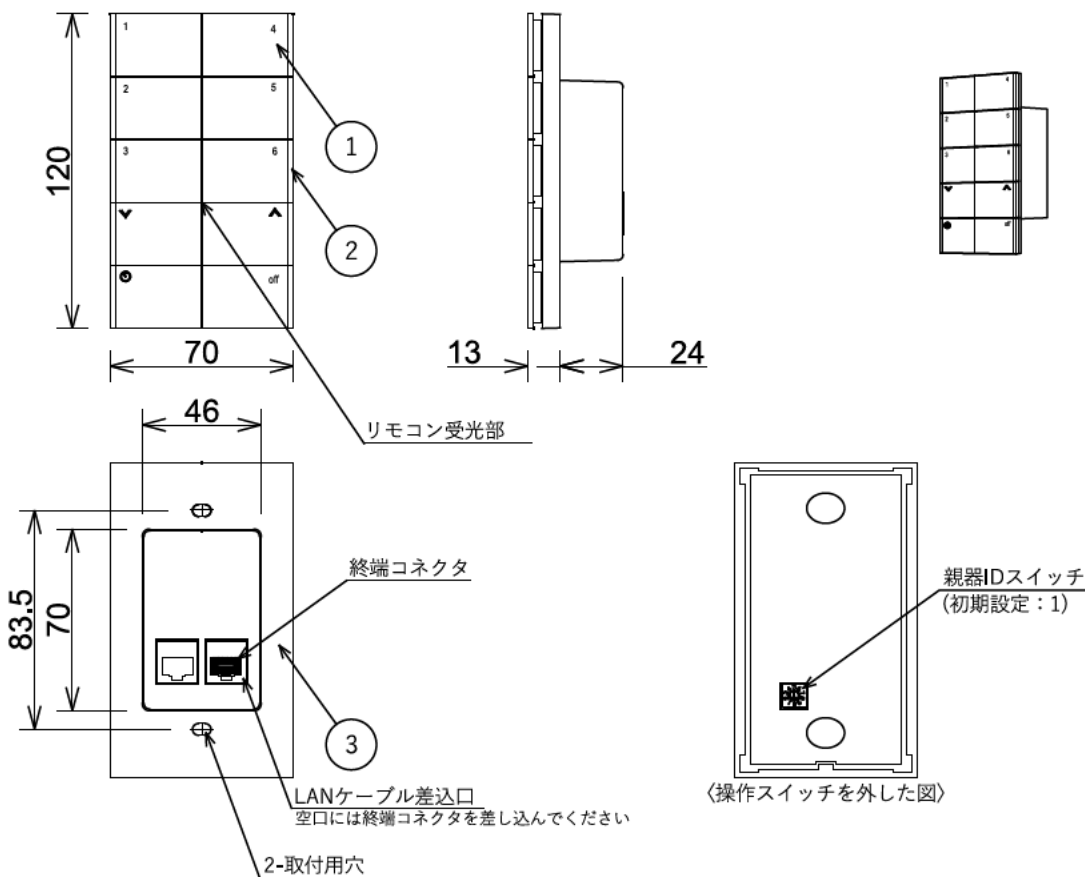

埋込穴寸法
49⁺² × 90⁺²

仕様

定格電圧	専用の信号により、シーンコントローラ親器から給電
使用温度/相対湿度	-5°C~35°C/40~85%RH
記憶シーン数	6シーン+OFF
機能	明るさ調整(明るく暗く) スケジュール発停切替・スケジュールモニター
適合親器	DP-41924/41924B
接続可能台数	10台まで
適合スイッチボックス	1個用スイッチボックス
適合LANケーブル	カテゴリ-5以上 STPケーブルストレート(EIA/TIA-568B)

リモコン到達距離

到達距離の目安は、本器正面で約3mです。
下図のようにリモコンは本器に向けて操作してください。
設置環境や電池の消耗によって到達距離は短くなります。

本図面は2枚1組みです (1/2)

No.	部品名	材質	備考	機能	一般用	特記事項
7				取付場所	屋内壁埋込専用	親器に付属している、終端コネクタをLAN差込口の空口に必ず差し込んでください。 本器を接続している親器の親器IDと本器のIDを同じ値に設定してください。
6				電源接続	RJ45コネクタ-接続	
5				消費電力	定格電圧	
4				電気容量		
3	壁取付プレート	ポリカーボネート	白	LED付		
2	点灯表示	ポリカーボネート	透明			
1	操作スイッチ	ABS樹脂	白			
No.	部品名	材質	備考	器具重量	約 0.2 kg	山根 長橋 ①