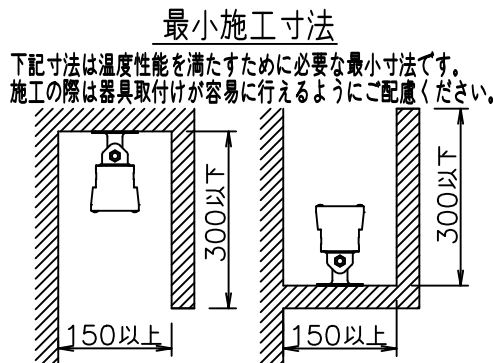

使用上のご注意

- LEDにはバラツキがあり、同一型番であっても発光色、明るさ、点灯までの時間が異なる場合があります。
- 調光器の操作（急激にひねる等）により、器具ごとに消灯や明るさが揃う前の時間、調光動作が異なったり、若干のちらつきが発生することがあります。
- 直射日光が当たっている状態で点灯させないでください。光源の短寿命・明るさ低下・不点灯の原因となります。
- 器具が積雪で埋もれない様に除雪してください。器具破損の原因となります。

安全に関するご注意

- この器具は、重耐塩地域を含む一般通常環境の屋外防雨形天井・壁・床付兼用器具です。下記の場所では使用しないでください。器具の故障や火災・感電・落下の原因となります。
  - ・強度のない天井・床・壁
  - ・周囲温度が-5℃~35℃以外の場所
  - ・サウナや業務用浴室など高温多湿になる場所や結露の恐れがある場所
  - ・冠水する恐れのある場所や常時水気に晒される場所
- この器具は木ねじ・ボルト取付兼用器具です。木ねじ（別途）取付の場合は、落下防止のため、必ず4本で補強材のある位置に取付けてください。ボルト（別途）取付の場合は、必ずM10取付ボルト2本で取付けてください。
- 照射部分が枝や葉などで覆われないようにご注意ください。樹木の立ち枯れ、器具焼損の原因となります。また樹木の成長や枯葉の堆積も考慮してください。火災・感電の原因となります。
- 電源電圧は、器具銘板に記載されている定格電圧±6%以内でご利用下さい。火災・感電の原因となります。

定格光束	4500lm
LED照明器具の固有エネルギー消費効率	118.4lm/W
LED光源寿命	40000時間

				機能	防雨用	特記事項	
6	キャプタイヤケーブル	SF-SHVCT 2芯x0.75sq	外径寸法φ8.8	取付場所	屋外 天井付・壁付・床付兼用		1/2照度角 25° 縦長付・横長付兼用 キャプタイヤケーブル1m付 調光可能（5%~100%） 専用調光器別売 最大接続電気容量650VAまで 防水・防塵性能：IP65(LEDユニット部) ※配線施工の際、電源線以外に専用信号線（CPEVφ0.9~φ1.2）が必要です。 スイッチ無し
5	キャプタイヤケーブル	SF-SHVCT 3芯x0.75sq	外径寸法φ9.2	電源接続	口出線		
4	カバー	アクリル	透明	消費電力	38W 定格電圧 100-242V		
3	側板	アルミダイカスト	ステンカラー色塗装	電気容量	39VA(100V)/38VA(200V)/39VA(242V)		
2	本体	アルミ型材	ステンカラー色塗装	LED付 交換不可	LED38W 演色性 Ra83 白色（4000K）		
1	アーム	ステンレス板					
No.	部品名	材質	備考	器具重量	約 4.0 kg	鹿毛 赤濱 ①