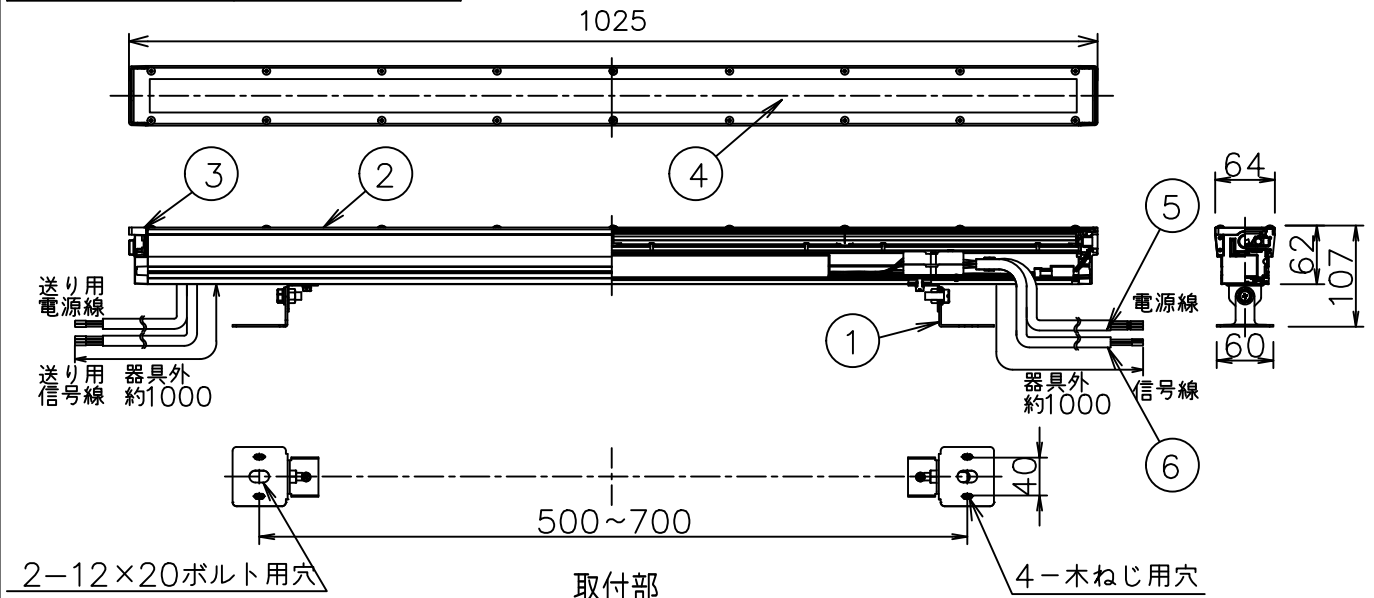

使用上のご注意

- LEDにはバラツキがあり、同一型番であっても発光色、明るさ、点灯までの時間が異なる場合があります。
- 調光器の操作（急激にひねる等）により、器具ごとに消灯や明るさが揃う前の時間、調光動作が異なったり、若干のちらつきが発生することがあります。
- 直射日光が当たっている状態で点灯させないでください。光源の短寿命・明るさ低下・不点灯の原因となります。
- 器具が積雪で埋もれない様に除雪してください。器具破損の原因となります。

安全に関するご注意

- この器具は、重耐塩地域を含む一般通常環境の屋外防雨形天井・壁・床付兼用器具です。下記の場所では使用しないでください。器具の故障や火災・感電・落下の原因となります。
  - ・強度のない天井・床・壁
  - ・周囲温度が-5℃~35℃以外の場所
  - ・サウナや業務用浴室など高温多湿になる場所や結露の恐れがある場所
  - ・冠水する恐れのある場所や常時水気に晒される場所
- この器具は木ねじ・ボルト取付兼用器具です。木ねじ（別途）取付の場合は、落下防止のため、必ず4本で補強材のある位置に取付けてください。ボルト（別途）取付の場合は、必ずM10取付ボルト2本で取付けてください。
- 照射部分が枝や葉などで覆われないようにご注意ください。樹木の立ち枯れ、器具焼損の原因となります。また樹木の成長や枯葉の堆積も考慮してください。火災・感電の原因となります。
- 電源電圧は、器具銘板に記載されている定格電圧±6%以内でご利用下さい。火災・感電の原因となります。

定格光束	4500lm
LED照明器具の固有エネルギー消費効率	118.4lm/W
LED光源寿命	40000時間

				機能	防雨用	特記事項	
6	キャプタイヤケーブル	SF-SHVCT 2芯x0.75sq	外径寸法φ8.8	取付場所	屋外 天井付・壁付・床付兼用		1/2照度角 25° 縦長付・横長付兼用 キャプタイヤケーブル1m付 調光可能（5%~100%） 専用調光器別売 最大接続電気容量650VAまで 防水・防塵性能：IP65(LEDユニット部) ※配線施工の際、電源線以外に専用信号線（CPEVφ0.9~φ1.2）が必要です。 スイッチ無し
5	キャプタイヤケーブル	SF-SHVCT 3芯x0.75sq	外径寸法φ9.2	電源接続	口出線		
4	カバー	アクリル	透明	消費電力	38W 定格電圧 100-242V		
3	側板	アルミダイカスト	ステンカラー色塗装	電気容量	39VA(100V)/38VA(200V)/39VA(242V)		
2	本体	アルミ型材	ステンカラー色塗装	LED付 交換不可	LED38W 演色性 Ra83 白色（4000K）		
1	アーム	ステンレス板					
No.	部品名	材質	備考	器具重量	約 4.0 kg	鹿毛 赤濱 ①