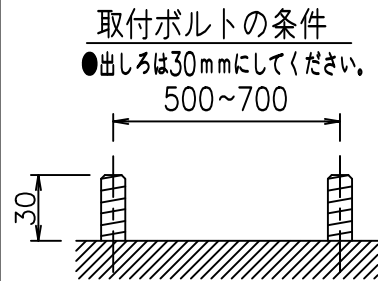

使用上のご注意

- LEDにはバラツキがあり、同一型番であっても発光色、明るさ、点灯までの時間が異なる場合があります。
- 調光器の操作（急激にひねる等）により、器具ごとに消灯や明るさが揃う前の時間、調光動作が異なったり、若干のちらつきが発生することがあります。
- 直射日光が当たっている状態で点灯させないでください。光源の短寿命・明るさ低下・不点灯の原因となります。
- 器具が積雪で埋もれない様に除雪してください。器具破損の原因となります。

安全に関するご注意

- この器具は、重耐塩地域を含む一般通常環境の屋外防雨形天井・壁・床付兼用器具です。下記の場所では使用しないでください。器具の故障や火災・感電・落下の原因となります。
  - ・強度のない天井・床・壁
  - ・周囲温度が-5℃~35℃以外の場所
  - ・サウナや業務用浴室など高温多湿になる場所や結露の恐れがある場所
  - ・冠水する恐れのある場所や常時水気に晒される場所
- この器具は木ねじ・ボルト取付兼用器具です。木ねじ（別途）取付の場合は、落下防止のため、必ず4本で補強材のある位置に取付けてください。ボルト（別途）取付の場合は、必ずM10取付ボルト2本で取付けてください。
- 照射部分が枝や葉などで覆われないようにご注意ください。樹木の立ち枯れ、器具焼損の原因となります。また樹木の成長や枯葉の堆積も考慮してください。火災・感電の原因となります。
- 電源電圧は、器具銘板に記載されている定格電圧±6%以内でご利用下さい。火災・感電の原因となります。

定格光束	4500lm
LED照明器具の固有エネルギー消費効率	118.4lm/W
LED光源寿命	40000時間

				機能	防雨用	特記事項	
6	キャプタイヤケーブル	SF-SHVCT 2芯x0.75sq	外径寸法φ8.8	取付場所	屋外 天井付・壁付・床付兼用		1/2照度角 25° 縦長付・横長付兼用 キャプタイヤケーブル1m付 調光可能（5%~100%） 専用調光器別売 最大接続電気容量650VAまで 防水・防塵性能：IP65(LEDユニット部) ※配線施工の際、電源線以外に専用信号線（CPEVφ0.9~φ1.2）が必要です。 スイッチ無し
5	キャプタイヤケーブル	SF-SHVCT 3芯x0.75sq	外径寸法φ9.2	電源接続	口出線		
4	カバー	アクリル	透明	消費電力	38W 定格電圧 100-242V		
3	側板	アルミダイカスト	ステンカラー色塗装	電気容量	39VA(100V)/38VA(200V)/39VA(242V)		
2	本体	アルミ型材	ステンカラー色塗装	LED付 交換不可	LED38W 演色性 Ra83 白色（4000K）		
1	アーム	ステンレス板					
No.	部品名	材質	備考	器具重量	約 4.0 kg	鹿毛 赤濱 ①