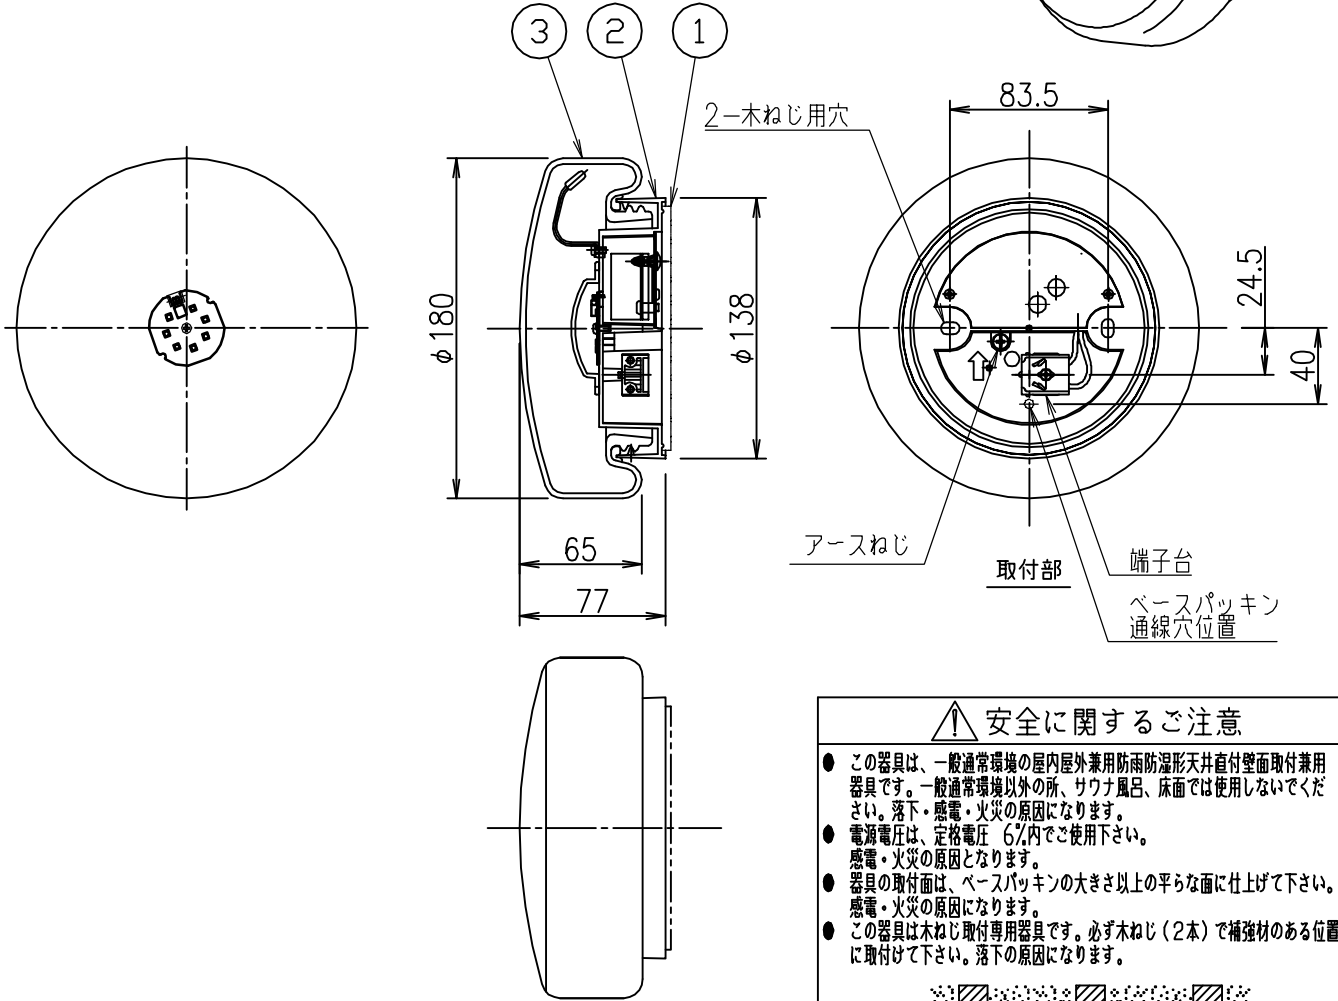

姿図

⚠ 安全に関するご注意

- この器具は、一般通常環境の屋内屋外兼用防雨防湿天井直付壁面取付兼用器具です。一般通常環境以外の所、サウナ風呂、床面では使用しないでください。落下・感電・火災の原因となります。
- 電源電圧は、定格電圧 6%内でご使用下さい。感電・火災の原因となります。
- 器具の取付面は、ベースパッキンの大きさ以上の平らな面に仕上げて下さい。感電・火災の原因となります。
- この器具は木ねじ取付専用器具です。必ず木ねじ（2本）で補強材のある位置に取付けて下さい。落下の原因となります。

定格光束	380Lm
LED照明器具の固有エネルギー消費効率	58.4Lm/W
LEDモジュール寿命	40000時間

				機能	防雨・防湿用	特記事項	
7				取付場所	屋内屋外 天井直付壁付兼用	カバーねじ込み式 調光器併用不可	
6				電源接続	端子台		
5				消費電力	6.5 W	定格電圧	100 V
4				電気容量	11 VA		
3	カバー	ガラス	消し塗装(内面白塗装)	LED 付 交換不可	LED 6.5W ×1灯	スイッチ無し	
2	本体	アルミダイカスト	シルバー塗装		演色性 Ra83		
1	ベースパッキン	EPTスポンジ	黒		電球色 (2700K)		
No.	部品名	材質	備考	器具重量	約 1.2 kg	峠田 老田 ⑤	