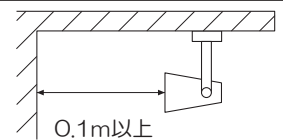

煙・臭い等の異常を感じたら、すぐに電源を切ってください。火災・感電の原因となります。異常がおさまったことを確認したのち、工事店、お買い上げの販売店、または弊社「CSセンター」にご相談ください。

厳守

指定の取付場所  
傾斜天井または壁面取付けの場合は、横方向に施工された配線ダクトに取付けてください。

傾斜天井・壁面へ横方向に  
施工された配線ダクト

器具本体表示または本説明書に従って施工してください。施工に不備があると、火災・感電・落下の原因となります。