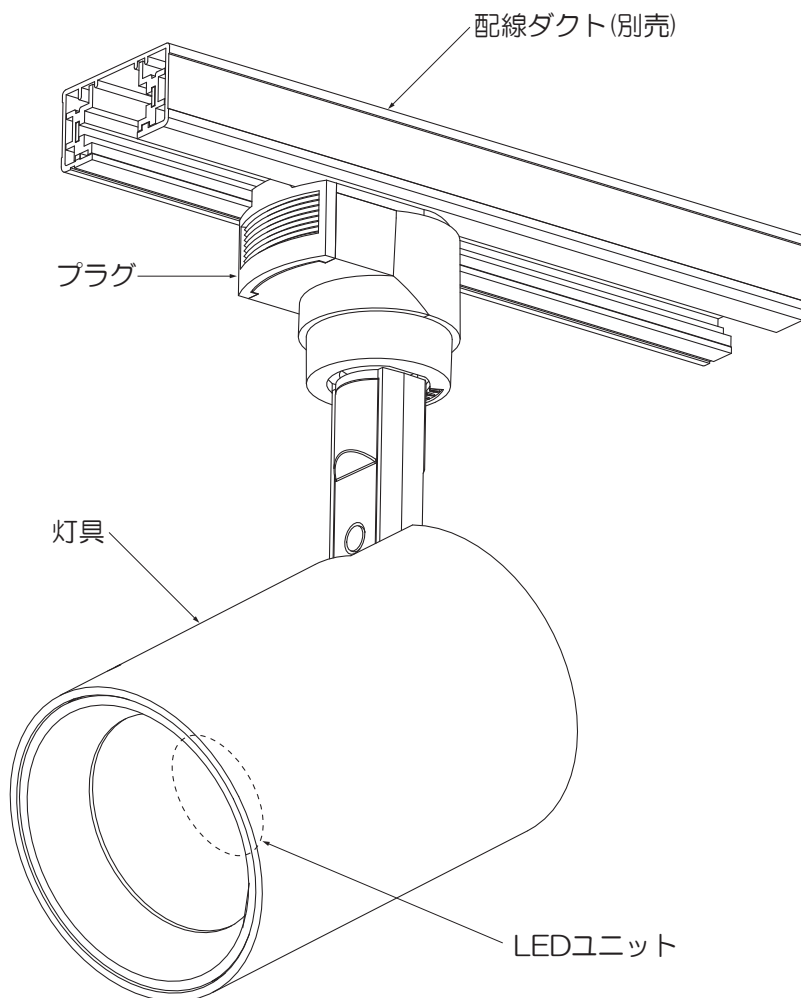

- ●施工前に施工説明をよくお読みのうえ、正しく施工してください。
- ●本説明書は必ずお客様にお渡しください。

仕様

- ●屋内専用
- ●天井・壁面取付兼用(配線ダクト取付式)
- ●異常温度防止機能付
- ●調光不可
- ●LEDユニットは交換不可

品番	DSL-4780YW	DSL-4780YB
配光	1/2照度角 30°	
定格電圧	交流 100V	
周波数	50/60Hz兼用	
消費電力	8W	
入力電流	0.13A	
LEDユニット	演色性 Ra83 電球色(2700K)	
	LED光源寿命：40,000時間	
器具重量	約0.4kg	

適合部品(別売)	品番
ダクトレールカバー	DP-54251E・DP-54252・DP-54253

※壁面取付けの場合、別売のダクトレールカバーを必ず使用してください。

各部の名称

※下図は、簡略した図です。