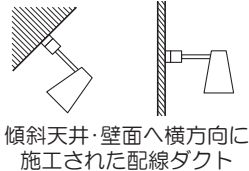

### 警告

この器具は天井・壁面取付兼用(配線ダクト取付式)です。指定場所以外には取付けしないでください。火災・落下の原因となります。

傾斜天井  
縦付けのダクト

壁面縦付けの  
ダクト

床面のダクト

破損・変形・  
不安定なダクト

水ぬれ禁止

この器具は非防水です。湿気の多い場所や屋外では使用しないでください。火災・感電の原因となります。

禁止

周囲温度 $-5\sim 35^{\circ}\text{C}$ 以外では使用しないでください。火災の原因となります。

器具に荷重をかけたり、布や紙等の可燃物で覆わないでください。器具の真下にストーブ等の温度の高くなるものを置かないでください。火災・感電・落下の原因となります。

分解禁止

器具の改造、部品の変更は行わないでください。火災・感電・落下等の原因となります。

厳守

0.1m以内で照射しないでください。照射物の変色・火災のおそれがあります。

煙・臭い等の異常を感じたら、すぐに電源を切ってください。火災・感電の原因となります。異常がおさまったことを確認したのち、工事店、お買い上げの販売店、または弊社「CSセンター」にご相談ください。

厳守

指定の取付場所  
傾斜天井または壁面取付けの場合は、横方向に施工された配線ダクトに取付けてください。

傾斜天井・壁面へ横方向に  
施工された配線ダクト

器具本体表示または本説明書に従って施工してください。施工に不備があると、火災・感電・落下の原因となります。