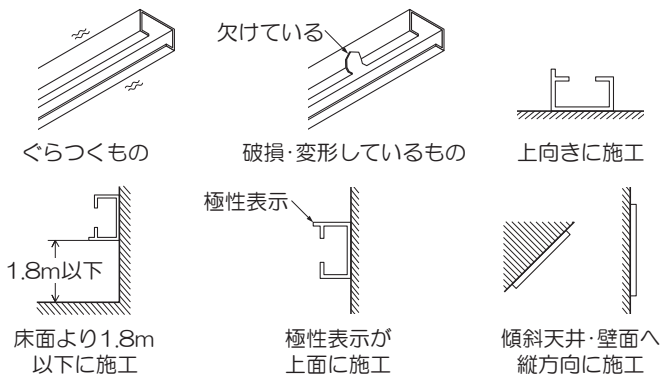

① 取り付け前の注意事項について

●使用できないもの(配線ダクト)

⚠ 警告

上記のような配線ダクトや施工場所には、器具を取付けしないでください。火災・感電・落下の原因となります。配線ダクトの交換・取付けは資格が必要です。工事店・電器店に依頼してください。

●使用できるもの(配線ダクト)

※弊社配線ダクト(ルミライン)をご使用ください。
壁面取付けの場合、配線ダクト(ルミライン)は、直付専用型のみ使用できます。