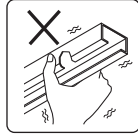

## 安全上のご注意 必ずお守りください。

**警告**

この表示は「取扱いを誤った場合、使用者が死亡または重傷を負うことが想定される内容」を示します。

**注意**

この表示は「取扱いを誤った場合、使用者が傷害を負うか物的損害の発生が想定される内容」を示します。

### 警告

この器具は天井・壁面取付兼用(配線ダクト取付式)です。指定場所以外には取付けしないでください。火災・落下の原因となります。

傾斜天井  
縦付けのダクト

壁面縦付けの  
ダクト

床面のダクト

破損・変形・  
不安定なダクト

水ぬれ禁止

この器具は非防水です。湿気の多い場所や屋外では使用しないでください。火災・感電の原因となります。

禁止

周囲温度 $-5\sim 35^{\circ}\text{C}$ 以外では使用しないでください。火災の原因となります。

器具に荷重をかけたり、布や紙等の可燃物で覆わないでください。器具の真下にストーブ等の温度の高くなるものを置かないでください。火災・感電・落下の原因となります。

分解禁止

器具の改造、部品の変更は行わないでください。火災・感電・落下等の原因となります。

厳守

0.1m以内で照射しないでください。照射物の変色・火災のおそれがあります。