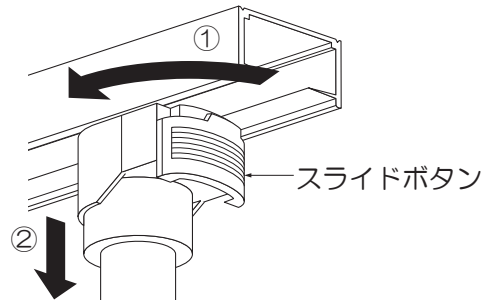

<プラグを取外す場合>

- ①②スライドボタンを引き下げ、左に90°回して取外してください。