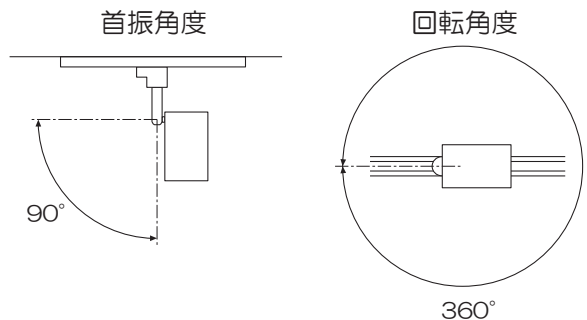

③ 灯具の角度調整

●灯具可動範囲

⚠ 警告

無理な力を加え、灯具の可動範囲を超えて動かさないでください。火災・感電・落下の原因となります。

⚠ 注意

点灯中や消灯直後はLEDが高温になっていますので、さわらないでください。やけどの原因となります。

他の器具を照射しないでください。照射の際の熱により、焼損・故障の原因となります。