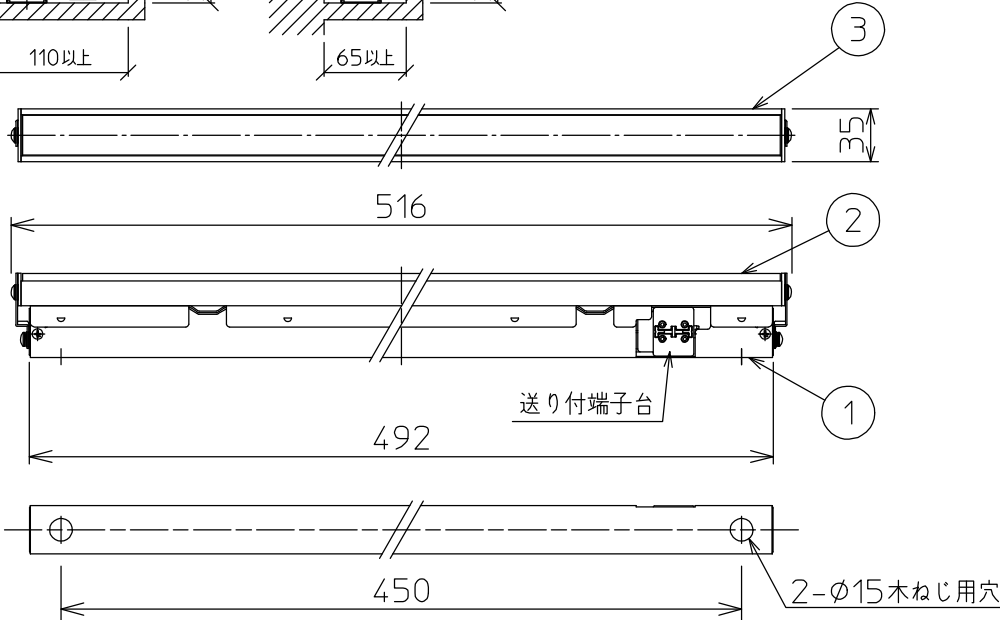

最小施工寸法: 単位 mm - 下記寸法は温度性能を満たすための寸法です。(光の広がりを考慮した寸法ではありません。) 施工の際は器具取付が容易に行えるようにご配慮ください。

姿図

※- 調光器の操作(急激にひねる等)により、器具ごとに消灯や明るさが揃うまでの時間、調光動作が異なったり、若干のちらつきが発生することがあります。これは器具の特性によるもので故障ではありません。

No.	部品名	材質	備考	機能	一般用	特記事項	
7				取付場所	屋内 天井付・壁付・床付兼用	縦長付・横長付兼用 調光可能(1%~100%) 最大接続台数34台 ※別売部品 カラーバー赤 (LZA-92226・92227) カラーバー青 (LZA-92228・92229) 位相制御調光器 (LZA-90306E・92794) スイッチ無し	
6			電源接続	送り付端子台			
5			消費電力	7 W	定格電圧		100 V
4			電気容量	7 VA			
3	灯具	アルミ型材	シルバーアルマイト	LED付 交換不可	LED 7W 演色性 Ra83 温白色(3500K)		
2	カバー	アクリル	乳白				
1	本体	亜鉛鋼板					
				器具重量	約 0.8 kg	谷口 藤山 ③	