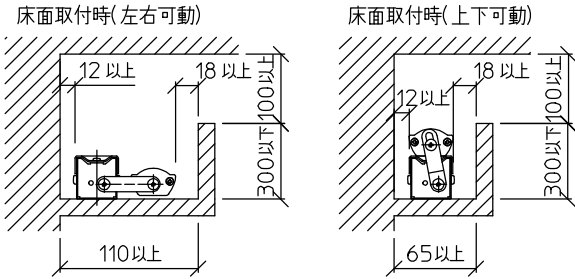

最小施工寸法: 単位 mm - 下記寸法は温度性能を満たすための寸法です。(光の広がりを考慮した寸法ではありません。) 施工の際は器具取付が容易に行えるようにご配慮ください。

姿図

※- 調光器の操作(急激にひねる等)により、器具ごとに消灯や明るさが揃うまでの時間、調光動作が異なったり、若干のちらつきが発生することがあります。これは器具の特性によるもので故障ではありません。