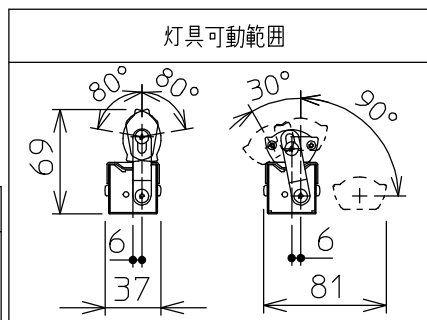

安全に関するご注意

- この器具は、一般通常環境の屋内天井直付・壁付・床直付兼用器具です。一般通常環境以外の所、屋外、浴室、サウナ、湿気の多い所、水気のかかる所では使用しないでください。落下・感電・火災の原因になります。
- 電源電圧は、定格電圧±6%内でご使用下さい。感電・火災の原因になります。
- この器具は木ねじ取付専用器具です。必ず木ねじ(2本)で補強材のある位置に取付けてください。落下の原因になります。

No.	部品名	材質	備考	機能	一般用	特記事項	
7				取付場所	屋内 天井付・壁付・床付兼用	縦長付・横長付兼用 調光可能(1%~100%) 最大接続台数34台 ※別売部品 カラーバー赤 (LZA-92226・92227) カラーバー青 (LZA-92228・92229) 位相制御調光器 (LZA-90306E・92794) スイッチ無し	
6			電源接続	送り付端子台			
5			消費電力	7 W	定格電圧		100 V
4			電気容量	7 VA			
3	灯具	アルミ型材	シルバーアルマイト	LED付 交換不可	LED 7W 演色性 Ra83 温白色(3500K)		
2	カバー	アクリル	乳白				
1	本体	亜鉛鋼板					
				器具重量	約 0.8 kg	谷口 藤山 ③