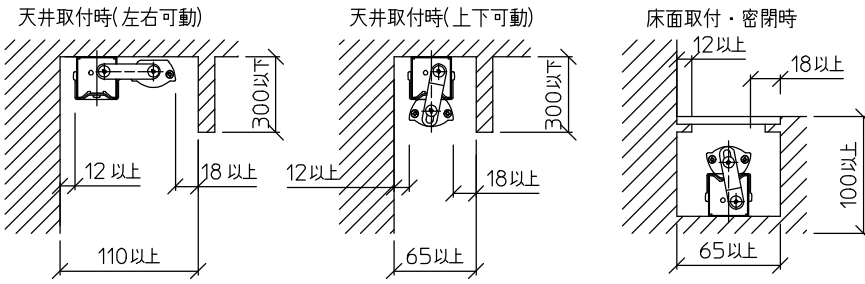

最小施工寸法: 単位 mm - 下記寸法は温度性能を満たすための寸法です。(光の広がりを考慮した寸法ではありません。) 施工の際は器具取付が容易に行えるようにご配慮ください。

姿図

※- 調光器の操作(急激にひねる等)により、器具ごとに消灯や明るさが揃うまでの時間、調光動作が異なったり、若干のちらつきが発生することがあります。これは器具の特性によるもので故障ではありません。

No.	部品名	材質	備考	機能	一般用	特記事項	
7				取付場所	屋内 天井付・壁付・床付兼用	縦長付・横長付兼用 調光可能(1%~100%) 最大接続台数34台 ※別売部品 カラーバー赤 (LZA-92226・92227) カラーバー青 (LZA-92228・92229) 位相制御調光器 (LZA-90306E・92794) スイッチ無し	
6			電源接続	送り付端子台			
5			消費電力	7 W	定格電圧		100 V
4			電気容量	7 VA			
3	灯具	アルミ型材	シルバーアルマイト	LED付 交換不可	LED 7W 演色性 Ra83 温白色(3500K)		
2	カバー	アクリル	乳白				
1	本体	亜鉛鋼板					
				器具重量	約 0.8 kg	谷口 藤山 ③	