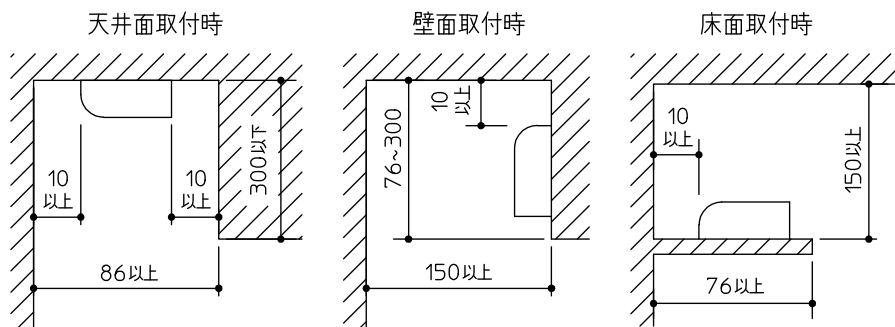

最小施工寸法

注)必ず木ネジで補強材のある位置に取り付けてください。
 下記寸法は温度性能を満たすために必要な最小寸法です。
 施工の際は器具取付けが容易に行えるようにご配慮ください。

姿図

※懐が狭く、器具取付けが困難な場合は、別売L型取付け金具(DP-39995)を使用して取付けできます。(天井・壁・床 取付け可能)

⚠ 安全に関するご注意

- この器具は、一般通常環境の屋内天井直付・壁(縦・横向)取付・床直付兼用器具です。一般通常環境以外の所、屋外、浴室、サウナ風呂、湿気が多い所、水気のかかる所では使用しないでください。落下・感電・火災の原因になります。
- 電源電圧は、定格電圧±6%内でご使用ください。感電・火災の原因になります。
- この器具は木ねじ取付専用器具です。落下防止のため、必ず木ねじ(2本)で補強材のある位置に取り付けてください。
- ガス機器等の温度の高くなるものの上に取付けしないでください。火災の原因になります。
- LEDにはバラツキがあり、同一品番であっても商品ごとに発光色、明るさ、点灯時間(始動時間)が異なる場合があります。

定格光束	1500lm
LED照明器具の固有エネルギー消費効率	100.0Lm/W
LED光源寿命	40000時間

				機能	一般用	特記事項
7				取付場所	屋内 天井・壁(縦・横向)・床付兼用	
6				電源接続	端子台	
5				消費電力	15 W 定格電圧 100 V	
4	側面カバー	ABS樹脂	白	電気容量	16 VA	
3	カバー	ポリカーボネイト	乳白(マット)	LED付 交換不可	LED 15W 演色性 Ra83 電球色(2700K)	スイッチ無し
2	本体カバー	アルミ型材	白アルマイト			
1	本体	アルミ型材	白アルマイト			
No.	部品名	材質	備考	器具重量	約 1.3 kg	谷口 森 ⑤