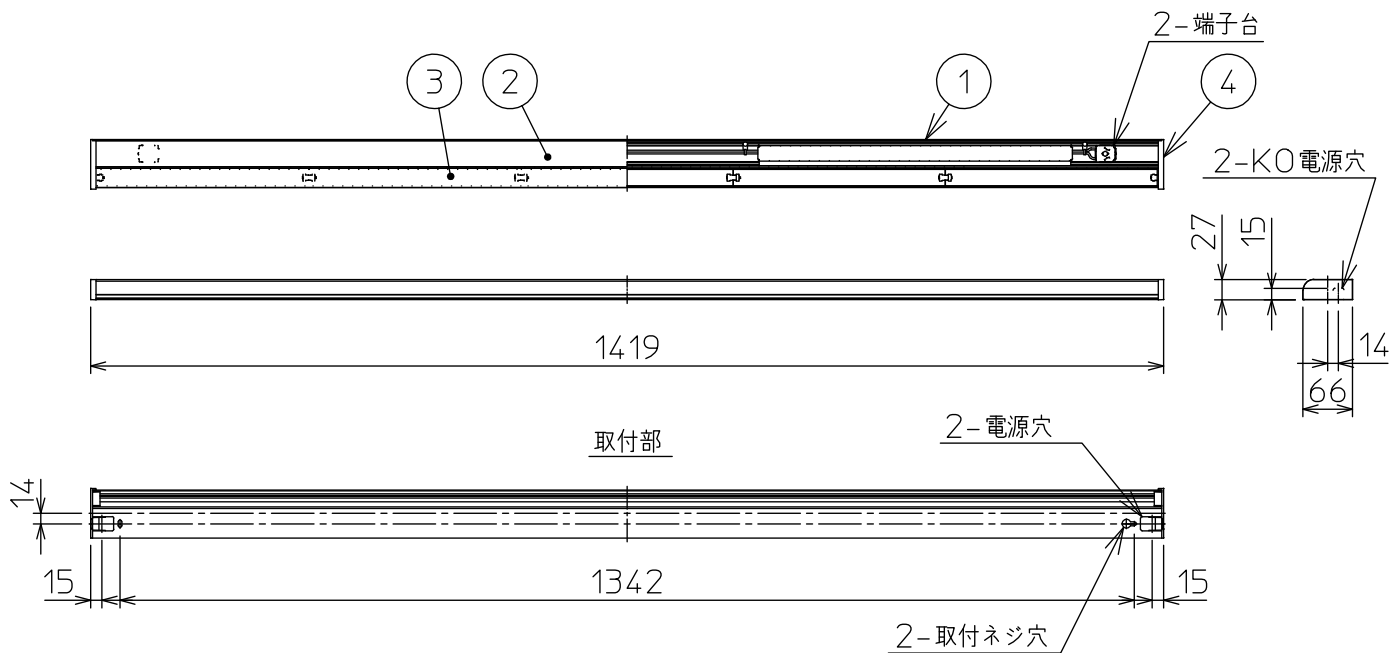

最小施工寸法

注)必ず木ネジで補強材のある位置に取り付けてください。
 下記寸法は温度性能を満たすために必要な最小寸法です。
 施工の際は器具取付けが容易に行えるようにご配慮ください。

姿図

※懐が狭く、器具取付けが困難な場合は、別売L型取付け金具(DP-39995)を使用して取付けできます。(天井・壁・床 取付け可能)

⚠ 安全に関するご注意

- この器具は、一般通常環境の屋内天井直付・壁(縦・横向)取付・床直付兼用器具です。一般通常環境以外の所、屋外、浴室、サウナ風呂、湿気が多い所、水気のかかる所では使用しないでください。落下・感電・火災の原因になります。
- 電源電圧は、定格電圧±6%内でご使用ください。感電・火災の原因になります。
- この器具は木ねじ取付専用器具です。落下防止のため、必ず木ねじ(2本)で補強材のある位置に取り付けてください。
- ガス機器等の温度の高くなるものの上に取付けしないでください。火災の原因になります。
- LEDにはバラツキがあり、同一品番であっても商品ごとに発光色、明るさ、点灯時間(始動時間)が異なる場合があります。

定格光束	1500lm
LED照明器具の固有エネルギー消費効率	100.0Lm/W
LED光源寿命	40000時間

				機能	一般用	特記事項
7				取付場所	屋内 天井・壁(縦・横向)・床付兼用	
6				電源接続	端子台	
5				消費電力	15 W 定格電圧 100 V	
4	側面カバー	ABS樹脂	白	電気容量	16 VA	
3	カバー	ポリカーボネイト	乳白(マット)	LED付 交換不可	LED 15W 演色性 Ra83 電球色(2700K)	スイッチ無し
2	本体カバー	アルミ型材	白アルマイト			
1	本体	アルミ型材	白アルマイト			
No.	部品名	材質	備考	器具重量	約 1.3 kg	谷口 森 ⑤