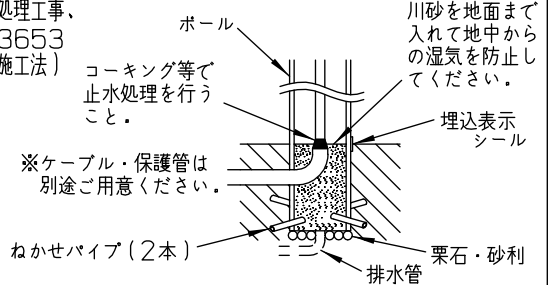

GL 指示図

- LLP-7029LU, WU : 435
- LLP-7030LU, WU : 635
- LLP-7031LU, WU : 435
- LLP-7032LU, WU : 635

LLA-7035U

安全に関するご注意

- 設置の際は電源配管工事、排水処理工事、第三種接地工事をJIS C 3653 (電力用ケーブルの地中埋設の施工法)に基づいて行ってください。感電・火災の原因になります。
- ホール内は十分な排水処理を行ってください。感電の原因になります。

使用上のご注意

- この器具は単体では使用できません。仕様図または取扱説明書に従って、適正な組み合わせでご使用ください。落下・感電・火災の原因になります。

				機能	補助用	特記事項
7				取付場所	屋外 地中埋込専用	LLP-7029LU LLP-7029WU LLP-7030LU LLP-7030WU LLP-7031LU LLP-7031WU LLP-7032LU LLP-7032WU 専用オプション
6			電源接続	—		
5			消費電力	— W 定格電圧 — V		
4			電気容量	— VA		
3			LED付 交換不可	—		
2						
1	埋込用取付台	ステンレス板	黒塗装			
No.	部品名	材質	備考	器具重量	約 2.4 kg	鹿毛 坂本 ③