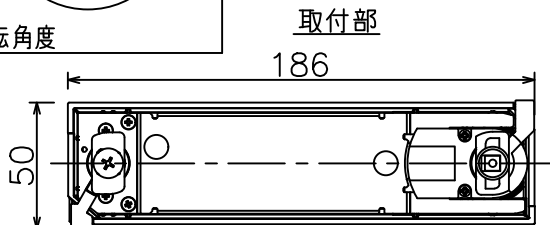

姿図

無線機能に関するご注意

- 他の2.4GHz帯無線通信機能を持つ製品と使用する場合は30cm程度間隔を離して使用してください。
- 下記のような環境により電波の到達距離が短くなったり、届かなくなることがあります。
本機と通信機器間に金属や鉄筋コンクリートなど電波を通しにくい障壁がある。
本機の近くで直流電圧で駆動するベルやモーターなどの機器が動作している。
近くにテレビ・ラジオの送信所近辺の強電界地域または各種無線局があるなど。

定格光束	1580 lm
LED照明器具の固有エネルギー消費効率	68.3 lm/W
LED光源寿命	40000時間

安全に関するご注意

- 単体では使用できません。器具本体表示または、説明書に従って適正な組合せでご使用ください。
- 火災・感電・落下の原因となります。
- この器具は、一般通常環境の屋内配線ダクト取付専用器具です。下記の場所では使用しないでください。
器具の故障や、火災・感電・落下の原因となります。
・屋外。強度のない天井。周囲温度が-5℃~35℃以外の場所。
・サウナや業務用浴室など高温多湿になる場所や結露の恐れがある場所。傾斜天井。
- 被照射面までの近接限度は0.2mです。近接限度内にドア開閉範囲や家具などの可燃物が近づかないよう施工してください。被照射物の変質・変色または火災の原因となります。
- 電源電圧は器具銘板に記載されている定格電圧の±6%以内でご使用ください。火災・感電の原因となります。

使用上のご注意

- LEDにはバツキがあり、同一品番であっても発光色、明るさ、点灯までの時間が異なる場合があります。
- 調光器の操作（急激にひねる等）により、器具ごとに消灯や明るさが揃う前の時間、調光動作が異なったり、若干のちらつきが発生することがあります。

				機能 一般用 (SENMU専用)			特記事項 1/2照度角 10° 調光可能 (1%~100%) 必ず無線制御システムと 組み合わせてご使用ください。 オプション別売
6	ガラスパネル	強化ガラス	透明消シ	取付場所	屋内 ルミライン取付専用		
5	反射板	アルミ	鏡面	電源接続	ルミライン用プラグ		
4	本体	アルミダイカスト	白塗装 (ホワイト93)	消費電力	23.1 W	定格電圧 100 V	
3	ヒートシンク	アルミダイカスト	白塗装 (ホワイト93)	電気容量	39VA		
2	アーム	アルミダイカスト	白塗装 (ホワイト93)	LED 付 交換不可	LED23.1W 演色性 Ra83 温白色 (3500K)		
1	電源ケース	ポリカーボネート	白				
No.	部品名	材質	備考	器具重量	約 0.8 kg		スイッチ無し