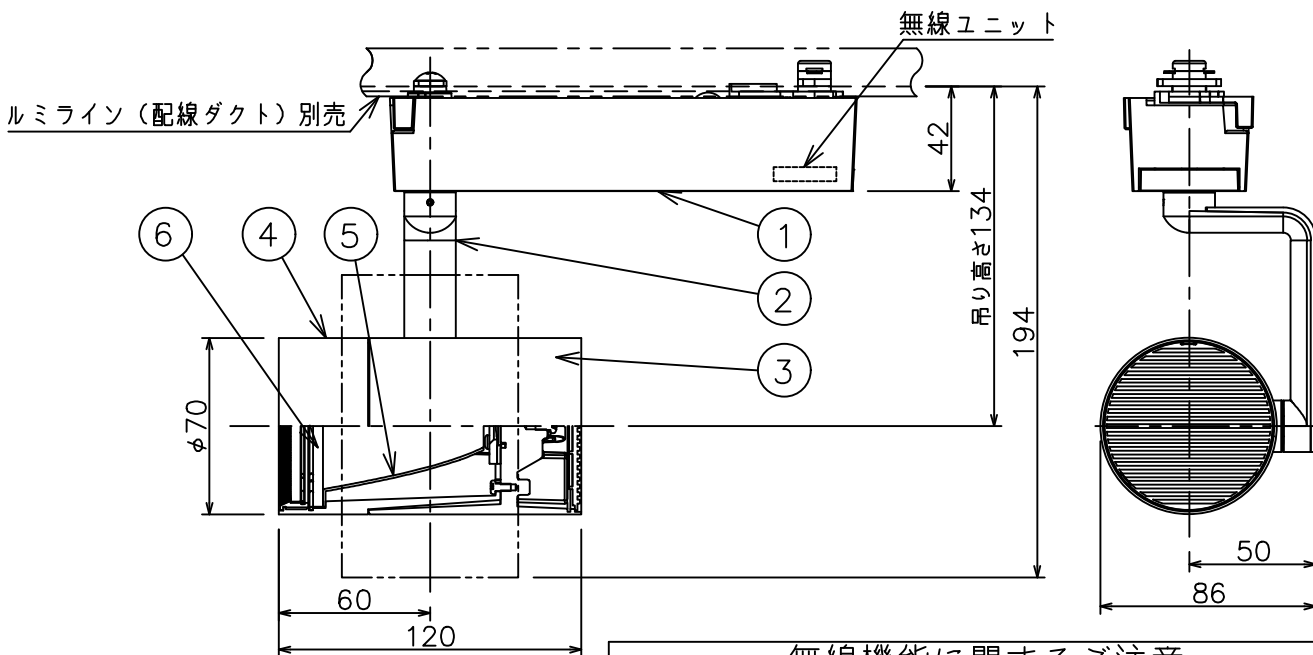

姿図

無線機能に関するご注意

- 他の2.4GHz帯無線通信機能を持つ製品と使用する場合は30cm程度間隔を離して使用してください。
- 下記のような環境により電波の到達距離が短くなったり、届かなくなることがあります。
本機と通信機器間に金属や鉄筋コンクリートなど電波を通しにくい障壁がある。
本機の近くで直流電圧で駆動するベルやモーターなどの機器が動作している。
近くにテレビ・ラジオの送信所近辺の強電界地域または各種無線局があるなど。

定格光束	1580 lm
LED照明器具の固有エネルギー消費効率	68.3 lm/W
LED光源寿命	40000時間

安全に関するご注意

- 単体では使用できません。器具本体表示または、説明書に従って適正な組合せでご使用ください。
- 火災・感電・落下の原因となります。
- この器具は、一般通常環境の屋内配線ダクト取付専用器具です。下記の場所では使用しないでください。
器具の故障や、火災・感電・落下の原因となります。
・屋外。強度のない天井。周囲温度が-5℃~35℃以外の場所。
・サウナや業務用浴室など高温多湿になる場所や結露の恐れがある場所。傾斜天井。
- 被照射面までの近接限度は0.2mです。近接限度内にドア開閉範囲や家具などの可燃物が近づかないよう施工してください。被照射物の変質・変色または火災の原因となります。
- 電源電圧は器具銘板に記載されている定格電圧の±6%以内でご使用ください。火災・感電の原因となります。

使用上のご注意

- LEDにはバツキがあり、同一品番であっても発光色、明るさ、点灯までの時間が異なる場合があります。
- 調光器の操作（急激にひねる等）により、器具ごとに消灯や明るさが揃う前の時間、調光動作が異なったり、若干のちらつきが発生することがあります。

				機能 一般用 (SENMU専用)			特記事項 1/2照度角 10° 調光可能 (1%~100%) 必ず無線制御システムと 組み合わせてご使用ください。 オプション別売
6	ガラスパネル	強化ガラス	透明消シ	取付場所	屋内 ルミライン取付専用		
5	反射板	アルミ	鏡面	電源接続	ルミライン用プラグ		
4	本体	アルミダイカスト	白塗装 (ホワイト93)	消費電力	23.1 W	定格電圧 100 V	
3	ヒートシンク	アルミダイカスト	白塗装 (ホワイト93)	電気容量	39VA		
2	アーム	アルミダイカスト	白塗装 (ホワイト93)	LED 付 交換不可	LED23.1W 演色性 Ra83 温白色 (3500K)		
1	電源ケース	ポリカーボネート	白				
No.	部品名	材質	備考	器具重量	約 0.8 kg		スイッチ無し