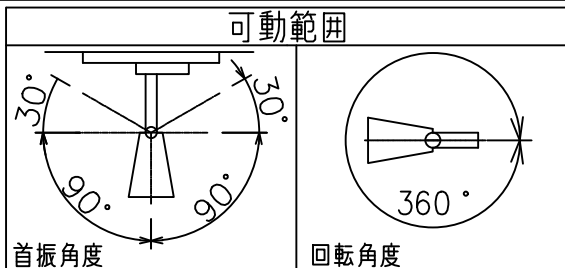

姿図

無線機能に関するご注意

- 他の2.4GHz帯無線通信機能を持つ製品と使用する場合は30cm程度間隔を離して使用してください。
- 下記のような環境により電波の到達距離が短くなったり、届かなくなることがあります。
本機と通信機器間に金属や鉄筋コンクリートなど電波を通しにくい障壁がある。
本機の近くで直流電圧で駆動するベルやモーターなどの機器が動作している。
近くにテレビ・ラジオの送信所近辺の強電界地域または各種無線局があるなど。

定格光束	1580 lm
LED照明器具の固有エネルギー消費効率	68.3 lm/W
LED光源寿命	40000時間

安全に関するご注意

- 単体では使用できません。器具本体表示または、説明書に従って適正な組合せでご使用ください。
- 火災・感電・落下の原因となります。
- この器具は、一般通常環境の屋内配線ダクト取付専用器具です。下記の場所では使用しないでください。
器具の故障や、火災・感電・落下の原因となります。
・屋外。強度のない天井。周囲温度が-5℃~35℃以外の場所。
・サウナや業務用浴室など高温多湿になる場所や結露の恐れがある場所。傾斜天井。
- 被照射面までの近接限度は0.2mです。近接限度内にドア開閉範囲や家具などの可燃物が近づかないよう施工してください。被照射物の変質・変色または火災の原因となります。
- 電源電圧は器具銘板に記載されている定格電圧の±6%以内でご使用ください。火災・感電の原因となります。