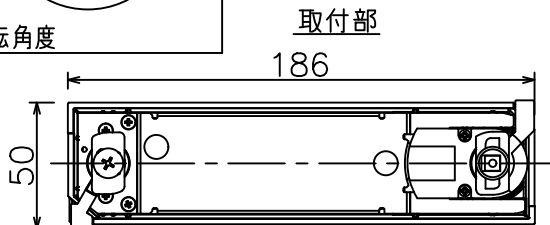

姿図

無線機能に関するご注意

- 他の2.4GHz帯無線通信機能を持つ製品と使用する場合は30cm程度間隔を離して使用してください。
- 下記のような環境により電波の到達距離が短くなったり、届かなくなることがあります。
本機と通信機器間に金属や鉄筋コンクリートなど電波を通しにくい障壁がある。
本機の近くで直流電圧で駆動するベルやモーターなどの機器が動作している。
近くにテレビ・ラジオの送信所近辺の強電界地域または各種無線局があるなど。

定格光束	1490 lm
LED照明器具の固有エネルギー消費効率	64.5 lm/W
LED光源寿命	40000時間

安全に関するご注意

- 単体では使用できません。器具本体表示または、説明書に従って適正な組合せでご使用ください。
- 火災・感電・落下の原因となります。
- この器具は、一般通常環境の屋内配線ダクト取付専用器具です。下記の場所では使用しないでください。
器具の故障や、火災・感電・落下の原因となります。
・屋外。強度のない天井。周囲温度が-5℃~35℃以外の場所。
・サウナや業務用浴室など高温多湿になる場所や結露の恐れがある場所。傾斜天井。
- 被照射面までの近接限度は0.2mです。近接限度内にドア開閉範囲や家具などの可燃物が近づかないよう施工してください。被照射物の変質・変色または火災の原因となります。
- 電源電圧は器具銘板に記載されている定格電圧の±6%以内でご使用ください。火災・感電の原因となります。

使用上のご注意

- LEDにはバツキがあり、同一品番であっても発光色、明るさ、点灯までの時間が異なる場合があります。
- 調光器の操作（急激にひねる等）により、器具ごとに消灯や明るさが揃う前の時間、調光動作が異なったり、若干のちらつきが発生することがあります。

				機能	一般用（SENMU専用）	特記事項 1/2照度角 10° 調光可能（1%~100%） 必ず無線制御システムと 組み合わせてご使用ください。 オプション別売
6	ガラスパネル	強化ガラス	透明消シ	取付場所	屋内 ルミライン取付専用	
5	反射板	アルミ	鏡面	電源接続	ルミライン用プラグ	
4	本体	アルミダイカスト	白塗装（ホワイト93）	消費電力	23.1 W 定格電圧 100 V	
3	ヒートシンク	アルミダイカスト	白塗装（ホワイト93）	電気容量	39VA	
2	アーム	アルミダイカスト	白塗装（ホワイト93）	LED 付 交換不可	LED23.1W 演色性 Ra83 電球色（2700K）	
1	電源ケース	ポリカーボネート	白			
No.	部品名	材質	備考	器具重量	約 0.8 kg	鹿毛 勝田 ①