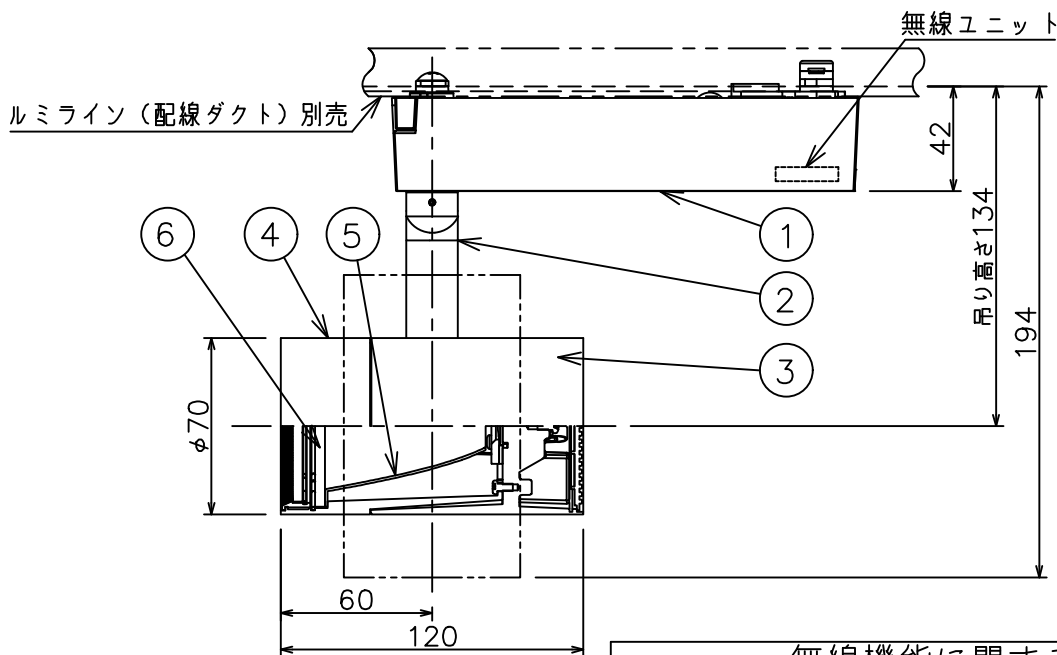

姿図

無線機能に関するご注意

- 他の2.4GHz帯無線通信機能を持つ製品と使用する場合は30cm程度間隔を離して使用してください。
- 下記のような環境により電波の到達距離が短くなったり、届かなくなることがあります。
本機と通信機器間に金属や鉄筋コンクリートなど電波を通しにくい障壁がある。
本機の近くで直流電圧で駆動するベルやモーターなどの機器が動作している。
近くにテレビ・ラジオの送信所近辺の強電界地域または各種無線局があるなど。

定格光束	1490 lm
LED照明器具の固有エネルギー消費効率	64.5 lm/W
LED光源寿命	40000時間

安全に関するご注意

- 単体では使用できません。器具本体表示または、説明書に従って適正な組合せでご使用ください。
- 火災・感電・落下の原因となります。
- この器具は、一般通常環境の屋内配線ダクト取付専用器具です。下記の場所では使用しないでください。
器具の故障や、火災・感電・落下の原因となります。
・屋外。強度のない天井。周囲温度が-5℃~35℃以外の場所。
・サウナや業務用浴室など高温多湿になる場所や結露の恐れがある場所。傾斜天井。
- 被照射面までの近接限度は0.2mです。近接限度内にドア開閉範囲や家具などの可燃物が近づかないよう施工してください。被照射物の変質・変色または火災の原因となります。
- 電源電圧は器具銘板に記載されている定格電圧の±6%以内でご使用ください。火災・感電の原因となります。

使用上のご注意

- LEDにはバツキがあり、同一品番であっても発光色、明るさ、点灯までの時間が異なる場合があります。
- 調光器の操作（急激にひねる等）により、器具ごとに消灯や明るさが揃う前の時間、調光動作が異なったり、若干のちらつきが発生することがあります。

				機能	一般用（SENMU専用）	特記事項 1/2照度角 10° 調光可能（1%~100%） 必ず無線制御システムと 組み合わせてご使用ください。 オプション別売
6	ガラスパネル	強化ガラス	透明消シ	取付場所	屋内 ルミライン取付専用	
5	反射板	アルミ	鏡面	電源接続	ルミライン用プラグ	
4	本体	アルミダイカスト	白塗装（ホワイト93）	消費電力	23.1 W 定格電圧 100 V	
3	ヒートシンク	アルミダイカスト	白塗装（ホワイト93）	電気容量	39VA	
2	アーム	アルミダイカスト	白塗装（ホワイト93）	LED 付 交換不可	LED23.1W 演色性 Ra83 電球色（2700K）	
1	電源ケース	ポリカーボネート	白			
No.	部品名	材質	備考	器具重量	約 0.8 kg	鹿毛 勝田 ①