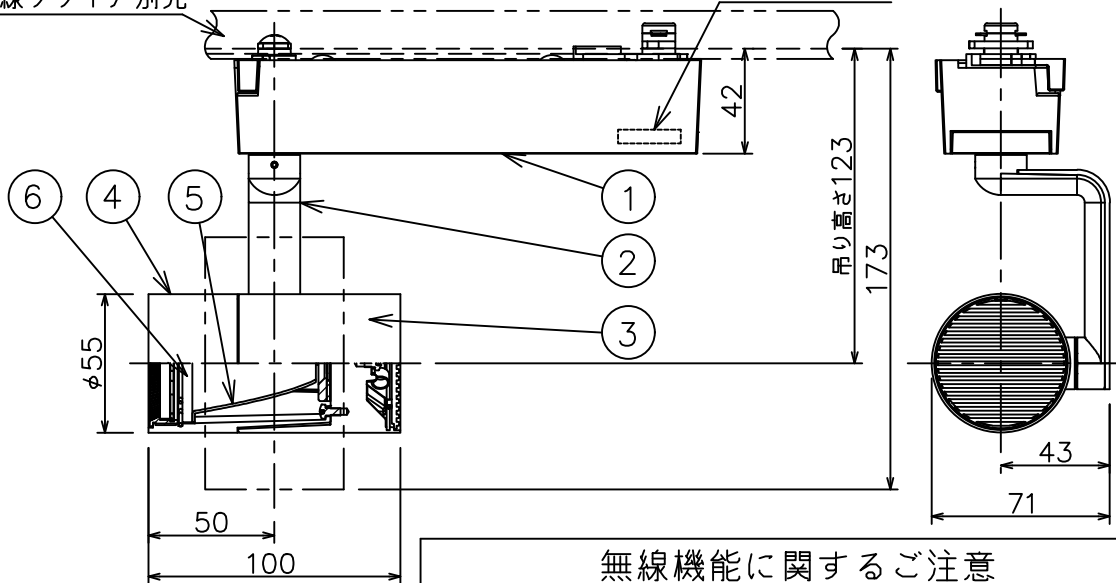

姿図

取付部

ルミライン（配線ダクト）別売

無線ユニット

定格光束	560 lm
LED照明器具の固有エネルギー消費効率	57.7 lm/W
LED光源寿命	40000時間

無線機能に関するご注意

- 他の2.4GHz帯無線通信機能を持つ製品と使用する場合は30cm程度間隔を離して使用してください。
- 下記のような環境により電波の到達距離が短くなったり、届かなくなることがあります。
本機と通信機器間に金属や鉄筋コンクリートなど電波を通しにくい障壁がある。
本機の近くで直流電圧で駆動するベルやモーターなどの機器が動作している。
近くにテレビ・ラジオの送信所近辺の強電界地域または各種無線局があるなど。

安全に関するご注意

- 単体では使用できません。器具本体表示または、説明書に従って適正な組合せでご使用ください。
- 火災・感電・落下の原因となります。
- この器具は、一般通常環境の屋内配線ダクト取付専用器具です。下記の場所では使用しないでください。
器具の故障や、火災・感電・落下の原因となります。
・ 屋外。強度のない天井。周囲温度が-5℃~35℃以外の場所。
・ サウナや業務用浴室など高温多湿になる場所や結露の恐れがある場所。傾斜天井。
- 被照射面までの近接限度は0.1mです。近接限度内にドア開閉範囲や家具などの可燃物が近づかないよう施工してください。被照射物の変質・変色または火災の原因となります。
- 電源電圧は器具銘板に記載されている定格電圧の±6%以内でご使用ください。火災・感電の原因となります。

使用上のご注意

- LEDにはバラツキがあり、同一品番であっても発光色、明るさ、点灯までの時間が異なる場合があります。
- 調光器の操作（急激にひねる等）により、器具ごとに消灯や明るさが揃う前の時間、調光動作が異なったり、若干のちらつきが発生することがあります。

				機能		一般用（SENMU専用）		特記事項 1/2照度角 11° 調光可能（1%~100%） 必ず無線制御システムと組み合わせてご使用ください。 オプション別売
				取付場所	屋内 ルミライン取付専用		スイッチ無し	
				電源接続	ルミライン用プラグ			
6	ガラスパネル	強化ガラス	透明消シ	消費電力	9.7 W	定格電圧	100 V	
5	反射板	アルミ	鏡面	電気容量	17VA		LED付 交換不可 LED9.7W 演色性 Ra83 電球色（2500K）	
4	本体	アルミダイカスト	黒塗装					
3	ヒートシンク	アルミダイカスト	黒塗装					
2	アーム	アルミダイカスト	黒塗装					
1	電源ケース	ポリカーボネート	黒					
No.	部品名	材質	備考	器具重量	約 0.6 kg		鹿毛 勝田 ①	