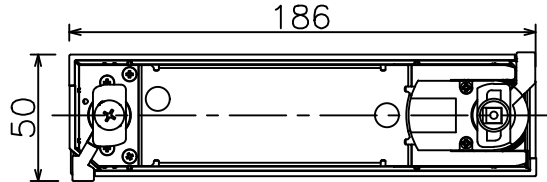

姿図

取付部

ルミライン（配線ダクト）別売

無線ユニット

定格光束	560 lm
LED照明器具の固有エネルギー消費効率	57.7 lm/W
LED光源寿命	40000時間

無線機能に関するご注意

- 他の2.4GHz帯無線通信機能を持つ製品と使用する場合は30cm程度間隔を離して使用してください。
- 下記のような環境により電波の到達距離が短くなったり、届かなくなることがあります。
本機と通信機器間に金属や鉄筋コンクリートなど電波を通しにくい障壁がある。
本機の近くで直流電圧で駆動するベルやモーターなどの機器が動作している。
近くにテレビ・ラジオの送信所近辺の強電界地域または各種無線局があるなど。

安全に関するご注意

- 単体では使用できません。器具本体表示または、説明書に従って適正な組合せでご使用ください。
- 火災・感電・落下の原因となります。
- この器具は、一般通常環境の屋内配線ダクト取付専用器具です。下記の場所では使用しないでください。
器具の故障や、火災・感電・落下の原因となります。
・ 屋外。強度のない天井。周囲温度が-5℃~35℃以外の場所。
・ サウナや業務用浴室など高温多湿になる場所や結露の恐れがある場所。傾斜天井。
- 被照射面までの近接限度は0.1mです。近接限度内にドア開閉範囲や家具などの可燃物が近づかないよう施工してください。被照射物の変質・変色または火災の原因となります。
- 電源電圧は器具銘板に記載されている定格電圧の±6%以内でご使用ください。火災・感電の原因となります。

使用上のご注意

- LEDにはバラツキがあり、同一品番であっても発光色、明るさ、点灯までの時間が異なる場合があります。
- 調光器の操作（急激にひねる等）により、器具ごとに消灯や明るさが揃う前の時間、調光動作が異なったり、若干のちらつきが発生することがあります。

				機能		一般用（SENMU専用）		特記事項 1/2照度角 11° 調光可能（1%~100%） 必ず無線制御システムと組み合わせてご使用ください。 オプション別売
				取付場所	屋内 ルミライン取付専用		スイッチ無し	
				電源接続	ルミライン用プラグ			
6	ガラスパネル	強化ガラス	透明消シ	消費電力	9.7 W	定格電圧	100 V	
5	反射板	アルミ	鏡面	電気容量	17VA		LED付 交換不可 LED9.7W 演色性 Ra83 電球色（2500K）	
4	本体	アルミダイカスト	黒塗装					
3	ヒートシンク	アルミダイカスト	黒塗装					
2	アーム	アルミダイカスト	黒塗装					
1	電源ケース	ポリカーボネート	黒					
No.	部品名	材質	備考	器具重量	約 0.6 kg		鹿毛 勝田 ①	